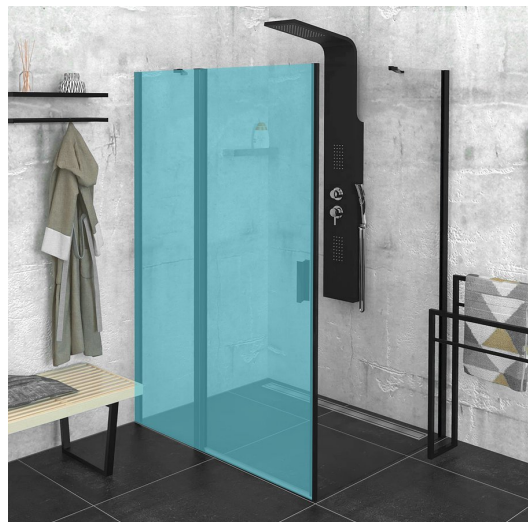

Kod: ZL3280B

**Podstawowe informacje**

Marka: Polysan  
Seria: ZOOM BLACK

**Rozmiary**

Wysokość: 2000 mm  
Głębokość: 800 mm

**Właściwości**

Kolor profilu: Czarny mat  
Kształt: Ścianka stała do drzwi prysznicowych  
Rodzaj szkła: Szkło czyste  
Wykończenie szkła: Antidrop  
Grubość szkła: 6 mm  
Waga / szt.: 26.0 kg  
Opakowanie: 1 szt.  
Gwarancja: 2 lata

Karta techniczna

ARTICLE	C
ZL3280B	770-790
ZL3290B	870-890
ZL3210B	970-990

ARTICLE	A	B
ZL1280B	770-790	~715
ZL1290B	870-890	~815

ARTICLE	A	B	C
ZL1310B	970-990	430	520
ZL1311B	1070-1090	480	570
ZL1312B	1170-1190	530	620
ZL1313B	1270-1290	630	620
ZL1314B	1370-1390	730	620