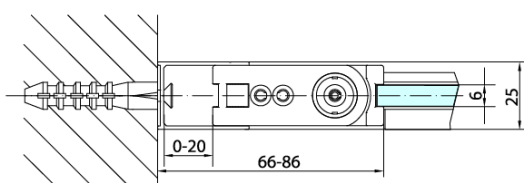

Kod: ZL3280B

**Podstawowe informacje**

Marka: Polysan  
Seria: ZOOM BLACK

**Rozmiary**

Wysokość: 2000 mm  
Głębokość: 800 mm

**Właściwości**

Kolor profilu: Czarny mat  
Kształt: Ścianka stała do drzwi prysznicowych  
Rodzaj szkła: Szkło czyste  
Wykończenie szkła: Antidrop  
Grubość szkła: 6 mm  
Waga / szt.: 26.0 kg  
Opakowanie: 1 szt.  
Gwarancja: 2 lata

Karta techniczna

ARTICLE	C
ZL3280B	770-790
ZL3290B	870-890
ZL3210B	970-990

ARTICLE	A	B
ZL1280B	770-790	~715
ZL1290B	870-890	~815

ARTICLE	A	B	C
ZL1310B	970-990	430	520
ZL1311B	1070-1090	480	570
ZL1312B	1170-1190	530	620
ZL1313B	1270-1290	630	620
ZL1314B	1370-1390	730	620