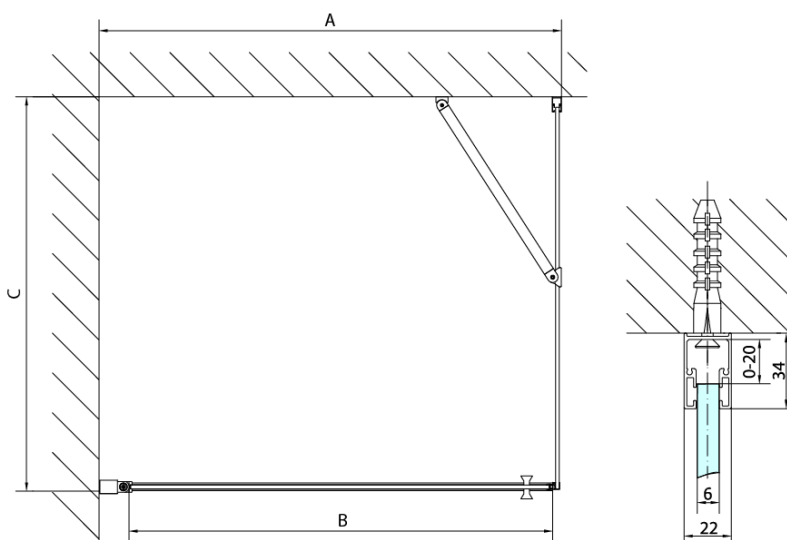

Kod: ZL3280B

**Podstawowe informacje**

Marka: Polysan  
Seria: ZOOM BLACK

**Rozmiary**

Wysokość: 2000 mm  
Głębokość: 800 mm

**Właściwości**

Kolor profilu: Czarny mat  
Kształt: Ścianka stała do drzwi prysznicowych  
Rodzaj szkła: Szkło czyste  
Wykończenie szkła: Antidrop  
Grubość szkła: 6 mm  
Waga / szt.: 26.0 kg  
Opakowanie: 1 szt.  
Gwarancja: 2 lata

Karta techniczna

ARTICLE	C
ZL3280B	770-790
ZL3290B	870-890
ZL3210B	970-990

ARTICLE	A	B
ZL1280B	770-790	~715
ZL1290B	870-890	~815

ARTICLE	A	B	C
ZL1310B	970-990	430	520
ZL1311B	1070-1090	480	570
ZL1312B	1170-1190	530	620
ZL1313B	1270-1290	630	620
ZL1314B	1370-1390	730	620