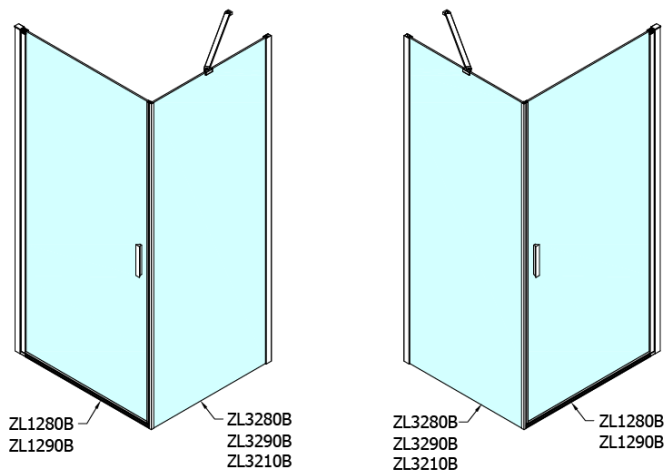

Kod: ZL3280B

**Podstawowe informacje**

Marka: Polysan  
Seria: ZOOM BLACK

**Rozmiary**

Wysokość: 2000 mm  
Głębokość: 800 mm

**Właściwości**

Kolor profilu: Czarny mat  
Kształt: Ścianka stała do drzwi prysznicowych  
Rodzaj szkła: Szkło czyste  
Wykończenie szkła: Antidrop  
Grubość szkła: 6 mm  
Waga / szt.: 26.0 kg  
Opakowanie: 1 szt.  
Gwarancja: 2 lata

Karta techniczna

ARTICLE	C
ZL3280B	770-790
ZL3290B	870-890
ZL3210B	970-990

ARTICLE	A	B
ZL1280B	770-790	~715
ZL1290B	870-890	~815

ARTICLE	A	B	C
ZL1310B	970-990	430	520
ZL1311B	1070-1090	480	570
ZL1312B	1170-1190	530	620
ZL1313B	1270-1290	630	620
ZL1314B	1370-1390	730	620