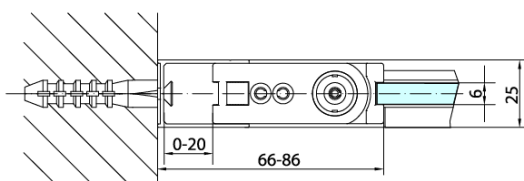

Kod: ZL3280B

**Podstawowe informacje**

Marka: Polysan  
Seria: ZOOM BLACK

**Rozmiary**

Wysokość: 2000 mm  
Głębokość: 800 mm

**Właściwości**

Kolor profilu: Czarny mat  
Kształt: Ścianka stała do drzwi prysznicowych  
Rodzaj szkła: Szkło czyste  
Wykończenie szkła: Antidrop  
Grubość szkła: 6 mm  
Waga / szt.: 26.0 kg  
Opakowanie: 1 szt.  
Gwarancja: 2 lata

Karta techniczna

ARTICLE	C
ZL3280B	770-790
ZL3290B	870-890
ZL3210B	970-990

ARTICLE	A	B
ZL1280B	770-790	~715
ZL1290B	870-890	~815

ARTICLE	A	B	C
ZL1310B	970-990	430	520
ZL1311B	1070-1090	480	570
ZL1312B	1170-1190	530	620
ZL1313B	1270-1290	630	620
ZL1314B	1370-1390	730	620