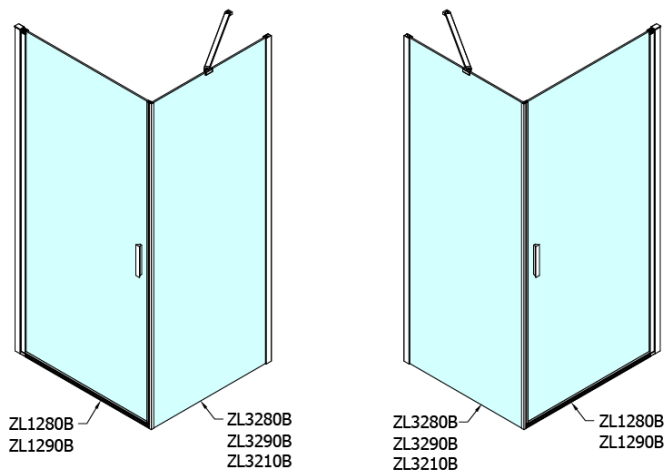

Kod: ZL3280B

**Podstawowe informacje**

Marka: Polysan  
Seria: ZOOM BLACK

**Rozmiary**

Wysokość: 2000 mm  
Głębokość: 800 mm

**Właściwości**

Kolor profilu: Czarny mat  
Kształt: Ścianka stała do drzwi prysznicowych  
Rodzaj szkła: Szkło czyste  
Wykończenie szkła: Antidrop  
Grubość szkła: 6 mm  
Waga / szt.: 26.0 kg  
Opakowanie: 1 szt.  
Gwarancja: 2 lata

Karta techniczna

ARTICLE	C
ZL3280B	770-790
ZL3290B	870-890
ZL3210B	970-990

ARTICLE	A	B
ZL1280B	770-790	~715
ZL1290B	870-890	~815

ARTICLE	A	B	C
ZL1310B	970-990	430	520
ZL1311B	1070-1090	480	570
ZL1312B	1170-1190	530	620
ZL1313B	1270-1290	630	620
ZL1314B	1370-1390	730	620