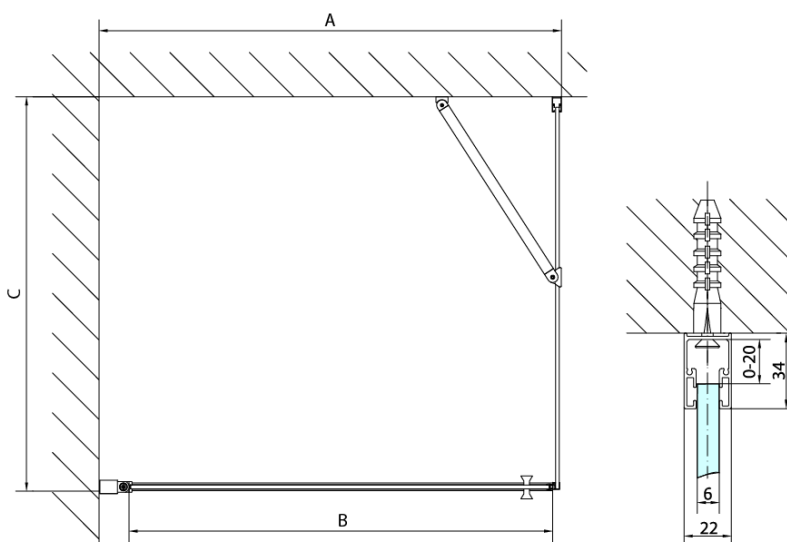

Kod: ZL3280B

**Podstawowe informacje**

Marka: Polysan  
Seria: ZOOM BLACK

**Rozmiary**

Wysokość: 2000 mm  
Głębokość: 800 mm

**Właściwości**

Kolor profilu: Czarny mat  
Kształt: Ścianka stała do drzwi prysznicowych  
Rodzaj szkła: Szkło czyste  
Wykończenie szkła: Antidrop  
Grubość szkła: 6 mm  
Waga / szt.: 26.0 kg  
Opakowanie: 1 szt.  
Gwarancja: 2 lata

Karta techniczna

ARTICLE	C
ZL3280B	770-790
ZL3290B	870-890
ZL3210B	970-990

ARTICLE	A	B
ZL1280B	770-790	~715
ZL1290B	870-890	~815

ARTICLE	A	B	C
ZL1310B	970-990	430	520
ZL1311B	1070-1090	480	570
ZL1312B	1170-1190	530	620
ZL1313B	1270-1290	630	620
ZL1314B	1370-1390	730	620