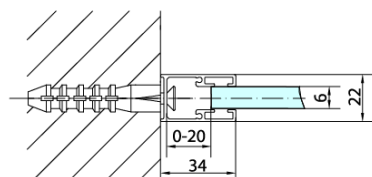

Kod: ZL3280B

**Podstawowe informacje**

Marka: Polysan  
Seria: ZOOM BLACK

**Rozmiary**

Wysokość: 2000 mm  
Głębokość: 800 mm

**Właściwości**

Kolor profilu: Czarny mat  
Kształt: Ścianka stała do drzwi prysznicowych  
Rodzaj szkła: Szkło czyste  
Wykończenie szkła: Antidrop  
Grubość szkła: 6 mm  
Waga / szt.: 26.0 kg  
Opakowanie: 1 szt.  
Gwarancja: 2 lata

Karta techniczna

ARTICLE	C
ZL3280B	770-790
ZL3290B	870-890
ZL3210B	970-990

ARTICLE	A	B
ZL1280B	770-790	~715
ZL1290B	870-890	~815

ARTICLE	A	B	C
ZL1310B	970-990	430	520
ZL1311B	1070-1090	480	570
ZL1312B	1170-1190	530	620
ZL1313B	1270-1290	630	620
ZL1314B	1370-1390	730	620