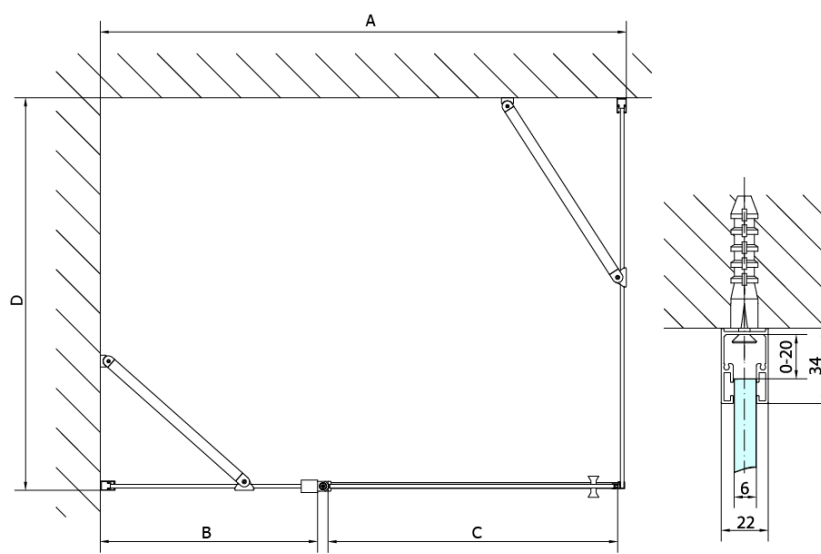

Kod: ZL3280B

**Podstawowe informacje**

Marka: Polysan  
Seria: ZOOM BLACK

**Rozmiary**

Wysokość: 2000 mm  
Głębokość: 800 mm

**Właściwości**

Kolor profilu: Czarny mat  
Kształt: Ścianka stała do drzwi prysznicowych  
Rodzaj szkła: Szkło czyste  
Wykończenie szkła: Antidrop  
Grubość szkła: 6 mm  
Waga / szt.: 26.0 kg  
Opakowanie: 1 szt.  
Gwarancja: 2 lata

Karta techniczna

ARTICLE	C
ZL3280B	770-790
ZL3290B	870-890
ZL3210B	970-990

ARTICLE	A	B
ZL1280B	770-790	~715
ZL1290B	870-890	~815

ARTICLE	A	B	C
ZL1310B	970-990	430	520
ZL1311B	1070-1090	480	570
ZL1312B	1170-1190	530	620
ZL1313B	1270-1290	630	620
ZL1314B	1370-1390	730	620