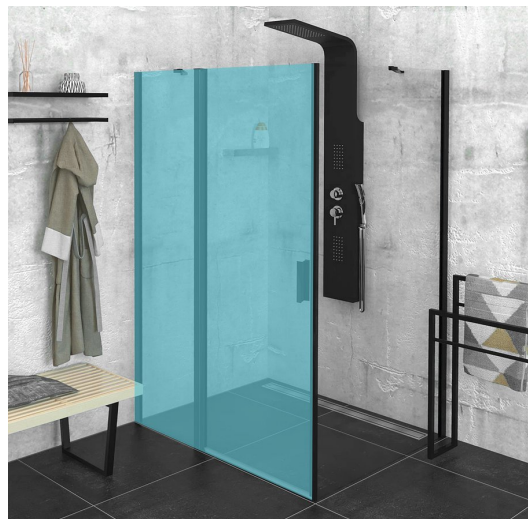

Kod: ZL3280B

**Podstawowe informacje**

Marka: Polysan  
Seria: ZOOM BLACK

**Rozmiary**

Wysokość: 2000 mm  
Głębokość: 800 mm

**Właściwości**

Kolor profilu: Czarny mat  
Kształt: Ścianka stała do drzwi prysznicowych  
Rodzaj szkła: Szkło czyste  
Wykończenie szkła: Antidrop  
Grubość szkła: 6 mm  
Waga / szt.: 26.0 kg  
Opakowanie: 1 szt.  
Gwarancja: 2 lata

Karta techniczna

ARTICLE	C
ZL3280B	770-790
ZL3290B	870-890
ZL3210B	970-990

ARTICLE	A	B
ZL1280B	770-790	~715
ZL1290B	870-890	~815

ARTICLE	A	B	C
ZL1310B	970-990	430	520
ZL1311B	1070-1090	480	570
ZL1312B	1170-1190	530	620
ZL1313B	1270-1290	630	620
ZL1314B	1370-1390	730	620