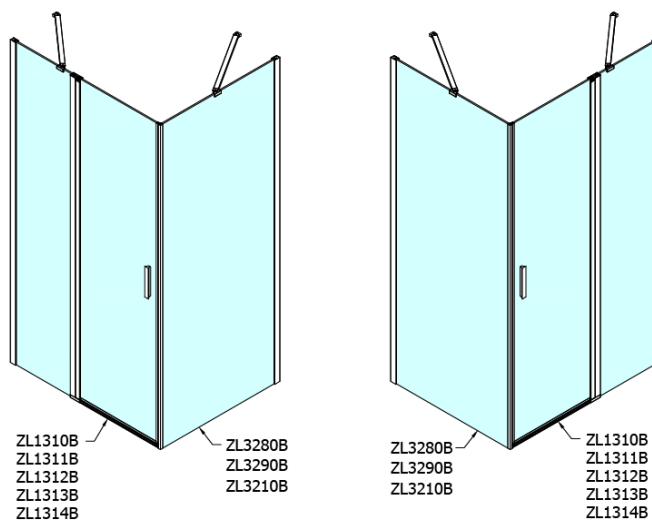

Kod: ZL3280B

**Podstawowe informacje**

Marka: Polysan  
Seria: ZOOM BLACK

**Rozmiary**

Wysokość: 2000 mm  
Głębokość: 800 mm

**Właściwości**

Kolor profilu: Czarny mat  
Kształt: Ścianka stała do drzwi prysznicowych  
Rodzaj szkła: Szkło czyste  
Wykończenie szkła: Antidrop  
Grubość szkła: 6 mm  
Waga / szt.: 26.0 kg  
Opakowanie: 1 szt.  
Gwarancja: 2 lata

Karta techniczna

ARTICLE	C
ZL3280B	770-790
ZL3290B	870-890
ZL3210B	970-990

ARTICLE	A	B
ZL1280B	770-790	~715
ZL1290B	870-890	~815

ARTICLE	A	B	C
ZL1310B	970-990	430	520
ZL1311B	1070-1090	480	570
ZL1312B	1170-1190	530	620
ZL1313B	1270-1290	630	620
ZL1314B	1370-1390	730	620