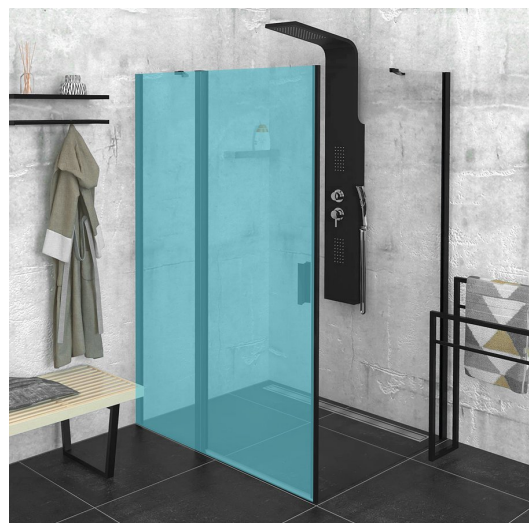

ZOOM BLACK ścianka boczna 800mm, szkło czyste

Kod: ZL3280B

Rozmiary

Wysokość: 2000 mm

Głębokość: 800 mm

Właściwości

Gwarancja: 2 lata

Karta techniczna

ZL1310B
ZL1311B
ZL1312B
ZL1313B
ZL1314B

ZL3280B
ZL3290B
ZL3210B

ZL1310B
ZL1311B
ZL1312B
ZL1313B
ZL1314B

ARTICLE	A	B	C
ZL1310B	970-990	430	520
ZL1311B	1070-1090	480	570
ZL1312B	1170-1190	530	620
ZL1313B	1270-1290	630	620
ZL1314B	1370-1390	730	620