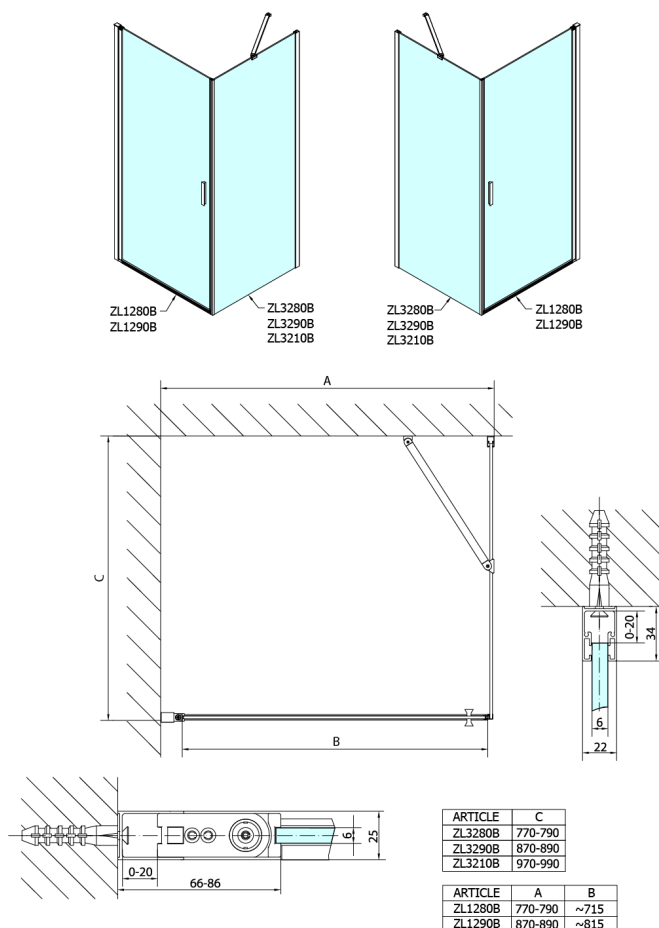

ZOOM BLACK ścianka boczna 800mm, szkło czyste

Kod: ZL3280B

Rozmiary

Wysokość: 2000 mm

Głębokość: 800 mm

Właściwości

Gwarancja: 2 lata

Karta techniczna

ZL1310B
ZL1311B
ZL1312B
ZL1313B
ZL1314B

ZL3280B
ZL3290B
ZL3210B

ZL1310B
ZL1311B
ZL1312B
ZL1313B
ZL1314B

ARTICLE	A	B	C
ZL1310B	970-990	430	520
ZL1311B	1070-1090	480	570
ZL1312B	1170-1190	530	620
ZL1313B	1270-1290	630	620
ZL1314B	1370-1390	730	620