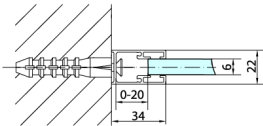

ZOOM BLACK ścianka boczna 800mm, szkło czyste

Kod: ZL3280B

Rozmiary

Wysokość: 2000 mm

Głębokość: 800 mm

Właściwości

Gwarancja: 2 lata

Karta techniczna

ZL1310B
ZL1311B
ZL1312B
ZL1313B
ZL1314B

ZL3280B
ZL3290B
ZL3210B

ZL1310B
ZL1311B
ZL1312B
ZL1313B
ZL1314B

ARTICLE	A	B	C
ZL1310B	970-990	430	520
ZL1311B	1070-1090	480	570
ZL1312B	1170-1190	530	620
ZL1313B	1270-1290	630	620
ZL1314B	1370-1390	730	620