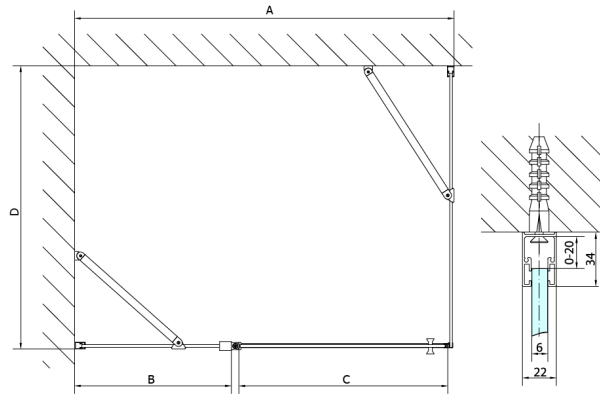

ZOOM BLACK ścianka boczna 800mm, szkło czyste

Kod: ZL3280B

Rozmiary

Wysokość: 2000 mm

Głębokość: 800 mm

Właściwości

Gwarancja: 2 lata

Karta techniczna

ZL1310B
ZL1311B
ZL1312B
ZL1313B
ZL1314B

ZL3280B
ZL3290B
ZL3210B

ZL1310B
ZL1311B
ZL1312B
ZL1313B
ZL1314B

ARTICLE	A	B	C
ZL1310B	970-990	430	520
ZL1311B	1070-1090	480	570
ZL1312B	1170-1190	530	620
ZL1313B	1270-1290	630	620
ZL1314B	1370-1390	730	620