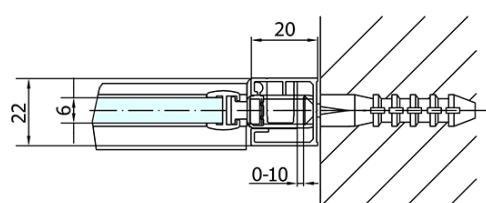

### Rozmiary

Szerokość: 1400 mm  
Wysokość: 2000 mm

### Właściwości

Kolor profilu: Czarny mat  
Kształt: Drzwi do wewnątrz  
Typ otwierania: Jednoskrzydłowe  
Kierunek otwierania: Uniwersalne  
Szerokość wejścia: 620 mm  
Rodzaj szkła: Szkło czyste  
Wykończenie szkła: Antidrop  
Grubość szkła: 6 mm  
Wymiar montażowy od: 1370 mm  
Wymiar montażowy do: 1400 mm  
Właściwości: Bezprofilowe, Otwieranie do środka i na zewnątrz  
Waga / szt.: 44.0 kg  
Opakowanie: 1 szt.  
Gwarancja: 2 lata

Karta techniczna

ZL1314BL

ZL1314BR

ZOOM BLACK drzwi prysznicowe 1400mm, szkło czyste

	B
ZL1314B-ZL3270B	670-690
ZL1314B-ZL3280B	770-790
ZL1314B-ZL3290B	870-890
ZL1314B-ZL3210B	970-990