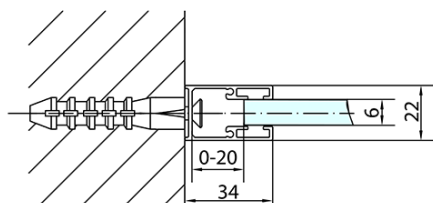

### Rozmiary

Szerokość: 1400 mm  
Wysokość: 2000 mm

### Właściwości

Kolor profilu: Czarny mat  
Kształt: Drzwi do wewnątrz  
Typ otwierania: Jednoskrzydłowe  
Kierunek otwierania: Uniwersalne  
Szerokość wejścia: 620 mm  
Rodzaj szkła: Szkło czyste  
Wykończenie szkła: Antidrop  
Grubość szkła: 6 mm  
Wymiar montażowy od: 1370 mm  
Wymiar montażowy do: 1400 mm  
Właściwości: Bezprofilowe, Otwieranie do środka i na zewnątrz  
Waga / szt.: 44.0 kg  
Opakowanie: 1 szt.  
Gwarancja: 2 lata

Karta techniczna

ZL1314BL

ZL1314BR

ZOOM BLACK drzwi prysznicowe 1400mm, szkło czyste

	B
ZL1314B-ZL3270B	670-690
ZL1314B-ZL3280B	770-790
ZL1314B-ZL3290B	870-890
ZL1314B-ZL3210B	970-990