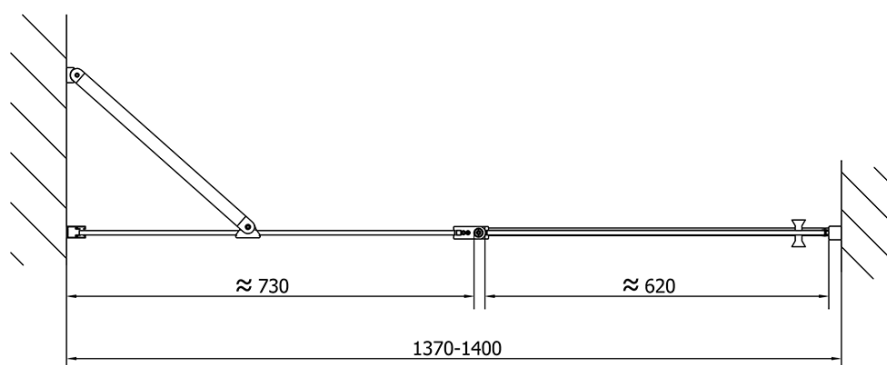

### Rozmiary

Szerokość: 1400 mm  
Wysokość: 2000 mm

### Właściwości

Kolor profilu: Czarny mat  
Kształt: Drzwi do wewnątrz  
Typ otwierania: Jednoskrzydłowe  
Kierunek otwierania: Uniwersalne  
Szerokość wejścia: 620 mm  
Rodzaj szkła: Szkło czyste  
Wykończenie szkła: Antidrop  
Grubość szkła: 6 mm  
Wymiar montażowy od: 1370 mm  
Wymiar montażowy do: 1400 mm  
Właściwości: Bezprofilowe, Otwieranie do środka i na zewnątrz  
Waga / szt.: 44.0 kg  
Opakowanie: 1 szt.  
Gwarancja: 2 lata

Karta techniczna

ZL1314BL

ZL1314BR

ZOOM BLACK drzwi prysznicowe 1400mm, szkło czyste

	B
ZL1314B-ZL3270B	670-690
ZL1314B-ZL3280B	770-790
ZL1314B-ZL3290B	870-890
ZL1314B-ZL3210B	970-990