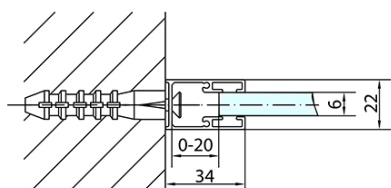

### Rozmiary

Szerokość: 1400 mm  
Wysokość: 2000 mm

### Właściwości

Kolor profilu: Czarny mat  
Kształt: Drzwi do wewnątrz  
Typ otwierania: Jednoskrzydłowe  
Kierunek otwierania: Uniwersalne  
Szerokość wejścia: 620 mm  
Rodzaj szkła: Szkło czyste  
Wykończenie szkła: Antidrop  
Grubość szkła: 6 mm  
Wymiar montażowy od: 1370 mm  
Wymiar montażowy do: 1400 mm  
Właściwości: Bezprofilowe, Otwieranie do środka i na zewnątrz  
Waga / szt.: 44.0 kg  
Opakowanie: 1 szt.  
Gwarancja: 2 lata

Karta techniczna

ZL1314BL

ZL1314BR

ZOOM BLACK drzwi prysznicowe 1400mm, szkło czyste

	B
ZL1314B-ZL3270B	670-690
ZL1314B-ZL3280B	770-790
ZL1314B-ZL3290B	870-890
ZL1314B-ZL3210B	970-990