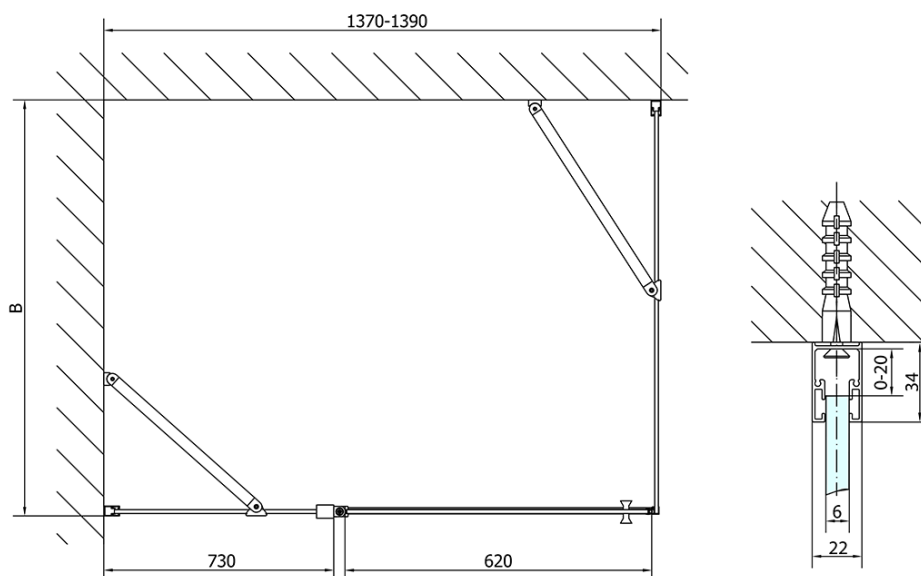

### Rozmiary

Szerokość: 1400 mm  
Wysokość: 2000 mm

### Właściwości

Kolor profilu: Czarny mat  
Kształt: Drzwi do wewnątrz  
Typ otwierania: Jednoskrzydłowe  
Kierunek otwierania: Uniwersalne  
Szerokość wejścia: 620 mm  
Rodzaj szkła: Szkło czyste  
Wykończenie szkła: Antidrop  
Grubość szkła: 6 mm  
Wymiar montażowy od: 1370 mm  
Wymiar montażowy do: 1400 mm  
Właściwości: Bezprofilowe, Otwieranie do środka i na zewnątrz  
Waga / szt.: 44.0 kg  
Opakowanie: 1 szt.  
Gwarancja: 2 lata

Karta techniczna

ZL1314BL

ZL1314BR

ZOOM BLACK drzwi prysznicowe 1400mm, szkło czyste

	B
ZL1314B-ZL3270B	670-690
ZL1314B-ZL3280B	770-790
ZL1314B-ZL3290B	870-890
ZL1314B-ZL3210B	970-990