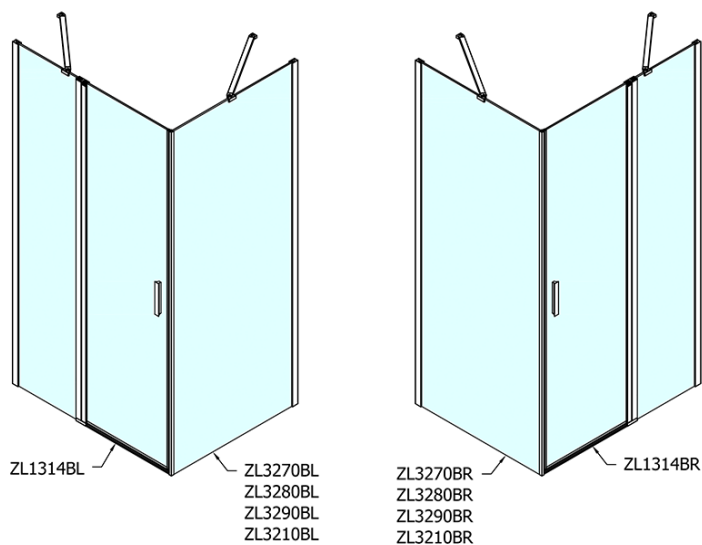

### Rozmiary

Szerokość: 1400 mm  
Wysokość: 2000 mm

### Właściwości

Kolor profilu: Czarny mat  
Kształt: Drzwi do wewnątrz  
Typ otwierania: Jednoskrzydłowe  
Kierunek otwierania: Uniwersalne  
Szerokość wejścia: 620 mm  
Rodzaj szkła: Szkło czyste  
Wykończenie szkła: Antidrop  
Grubość szkła: 6 mm  
Wymiar montażowy od: 1370 mm  
Wymiar montażowy do: 1400 mm  
Właściwości: Bezprofilowe, Otwieranie do środka i na zewnątrz  
Waga / szt.: 44.0 kg  
Opakowanie: 1 szt.  
Gwarancja: 2 lata

Karta techniczna

ZL1314BL

ZL1314BR

ZOOM BLACK drzwi prysznicowe 1400mm, szkło czyste

	B
ZL1314B-ZL3270B	670-690
ZL1314B-ZL3280B	770-790
ZL1314B-ZL3290B	870-890
ZL1314B-ZL3210B	970-990