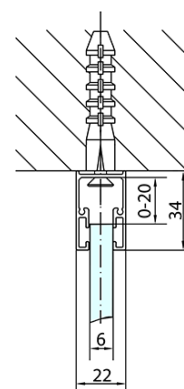

### Rozmiary

Szerokość: 1300 mm  
Wysokość: 2000 mm

### Właściwości

Kolor profilu: Czarny mat  
Kształt: Drzwi do wewnątrz  
Typ otwierania: Jednoskrzydłowe  
Kierunek otwierania: Uniwersalne  
Szerokość wejścia: 620 mm  
Rodzaj szkła: Szkło czyste  
Wykończenie szkła: Antidrop  
Grubość szkła: 6 mm  
Wymiar montażowy od: 1270 mm  
Wymiar montażowy do: 1300 mm  
Właściwości: Bezprofilowe, Otwieranie do środka i na zewnątrz  
Waga / szt.: 41.0 kg  
Opakowanie: 1 szt.  
Gwarancja: 2 lata

Karta techniczna

ZOOM BLACK drzwi prysznicowe 1300mm, szkło czyste

ZL1313BL

ZL3270BL  
ZL3280BL  
ZL3290BL  
ZL3210BL

ZL3270BR  
ZL3280BR  
ZL3290BR  
ZL3210BR

ZL1313BR

	B
ZL1313B-ZL3270B	670-690
ZL1313B-ZL3280B	770-790
ZL1313B-ZL3290B	870-890
ZL1313B-ZL3210B	970-990