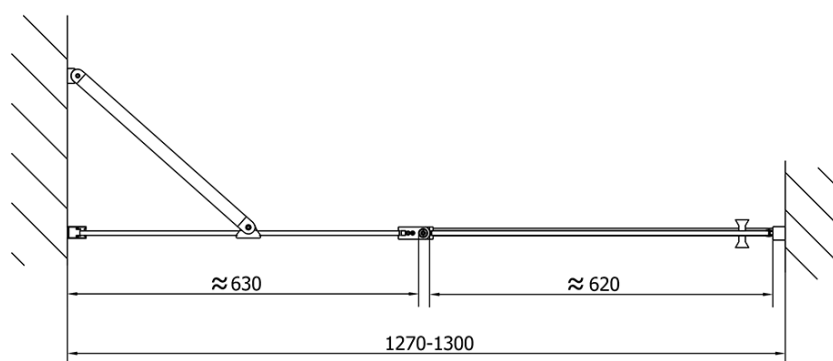

Karta techniczna