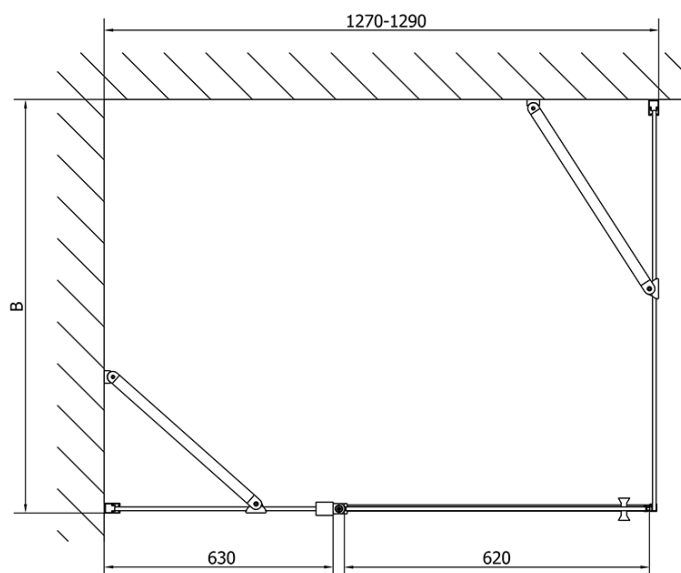

### Rozmiary

Szerokość: 1300 mm  
Wysokość: 2000 mm

### Właściwości

Kolor profilu: Czarny mat  
Kształt: Drzwi do wewnątrz  
Typ otwierania: Jednoskrzydłowe  
Kierunek otwierania: Uniwersalne  
Szerokość wejścia: 620 mm  
Rodzaj szkła: Szkło czyste  
Wykończenie szkła: Antidrop  
Grubość szkła: 6 mm  
Wymiar montażowy od: 1270 mm  
Wymiar montażowy do: 1300 mm  
Właściwości: Bezprofilowe, Otwieranie do środka i na zewnątrz  
Waga / szt.: 41.0 kg  
Opakowanie: 1 szt.  
Gwarancja: 2 lata

Karta techniczna

ZOOM BLACK drzwi prysznicowe 1300mm, szkło czyste

ZL1313BL

ZL3270BL  
ZL3280BL  
ZL3290BL  
ZL3210BL

ZL3270BR  
ZL3280BR  
ZL3290BR  
ZL3210BR

ZL1313BR

	B
ZL1313B-ZL3270B	670-690
ZL1313B-ZL3280B	770-790
ZL1313B-ZL3290B	870-890
ZL1313B-ZL3210B	970-990