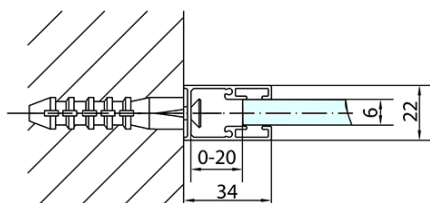

Karta techniczna