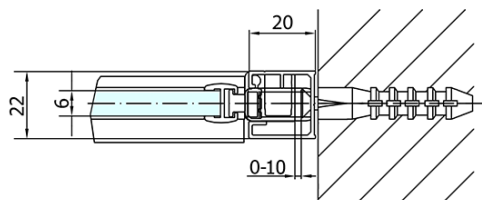

Karta techniczna