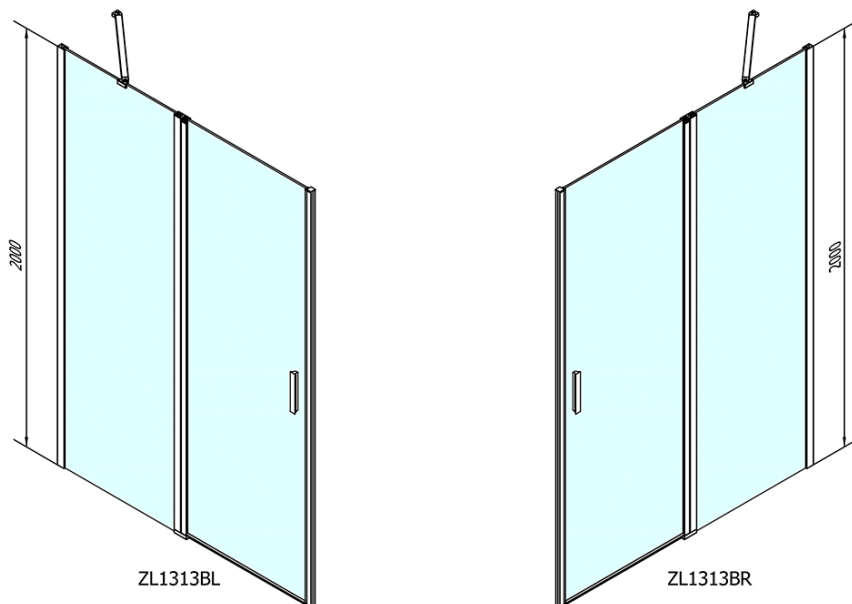

Karta techniczna