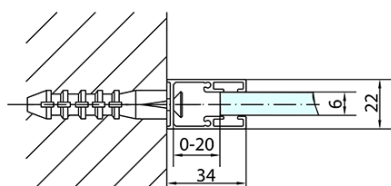

### Rozmiary

Szerokość: 1300 mm  
Wysokość: 2000 mm

### Właściwości

Kolor profilu: Czarny mat  
Kształt: Drzwi do wewnątrz  
Typ otwierania: Jednoskrzydłowe  
Kierunek otwierania: Uniwersalne  
Szerokość wejścia: 620 mm  
Rodzaj szkła: Szkło czyste  
Wykończenie szkła: Antidrop  
Grubość szkła: 6 mm  
Wymiar montażowy od: 1270 mm  
Wymiar montażowy do: 1300 mm  
Właściwości: Bezprofilowe, Otwieranie do środka i na zewnątrz  
Waga / szt.: 41.0 kg  
Opakowanie: 1 szt.  
Gwarancja: 2 lata

Karta techniczna

ZOOM BLACK drzwi prysznicowe 1300mm, szkło czyste

ZL1313BL

ZL3270BL  
ZL3280BL  
ZL3290BL  
ZL3210BL

ZL3270BR  
ZL3280BR  
ZL3290BR  
ZL3210BR

ZL1313BR

	B
ZL1313B-ZL3270B	670-690
ZL1313B-ZL3280B	770-790
ZL1313B-ZL3290B	870-890
ZL1313B-ZL3210B	970-990