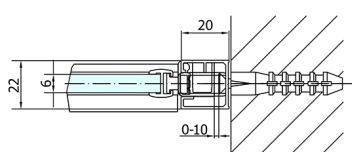

ZOOM BLACK drzwi prysznicowe 1300mm, szkło czyste

Kod: ZL1313B

Rozmiary

Szerokość: 1300 mm
Wysokość: 2000 mm

Właściwości

Gwarancja: 2 lata

Karta techniczna

	B
ZL1313B-ZL3270B	670-690
ZL1313B-ZL3280B	770-790
ZL1313B-ZL3290B	870-890
ZL1313B-ZL3210B	970-990