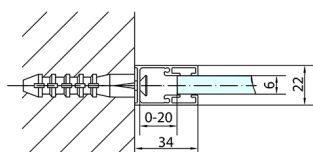

ZOOM BLACK drzwi prysznicowe 1300mm, szkło czyste

Kod: ZL1313B

Rozmiary

Szerokość: 1300 mm
Wysokość: 2000 mm

Właściwości

Gwarancja: 2 lata

Karta techniczna

	B
ZL1313B-ZL3270B	670-690
ZL1313B-ZL3280B	770-790
ZL1313B-ZL3290B	870-890
ZL1313B-ZL3210B	970-990