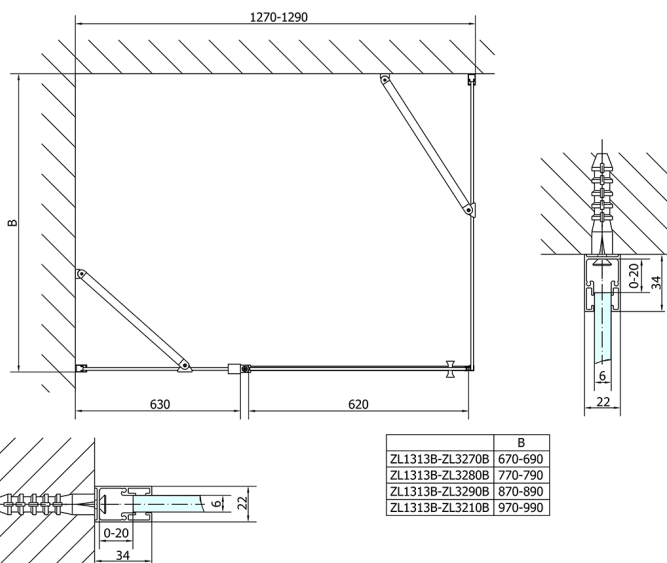

ZOOM BLACK drzwi prysznicowe 1300mm, szkło czyste

Kod: ZL1313B

Rozmiary

Szerokość: 1300 mm
Wysokość: 2000 mm

Właściwości

Gwarancja: 2 lata

Karta techniczna

	B
ZL1313B-ZL3270B	670-690
ZL1313B-ZL3280B	770-790
ZL1313B-ZL3290B	870-890
ZL1313B-ZL3210B	970-990