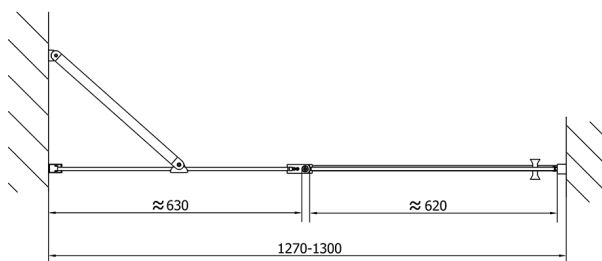

ZOOM BLACK drzwi prysznicowe 1300mm, szkło czyste

Kod: ZL1313B

Rozmiary

Szerokość: 1300 mm
Wysokość: 2000 mm

Właściwości

Gwarancja: 2 lata

Karta techniczna

	B
ZL1313B-ZL3270B	670-690
ZL1313B-ZL3280B	770-790
ZL1313B-ZL3290B	870-890
ZL1313B-ZL3210B	970-990