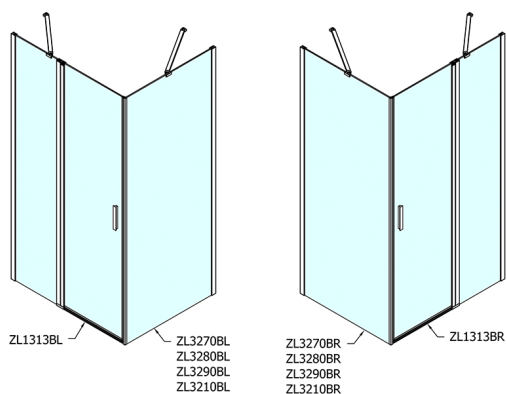

ZOOM BLACK drzwi prysznicowe 1300mm, szkło czyste

Kod: ZL1313B

Rozmiary

Szerokość: 1300 mm
Wysokość: 2000 mm

Właściwości

Gwarancja: 2 lata

Karta techniczna

	B
ZL1313B-ZL3270B	670-690
ZL1313B-ZL3280B	770-790
ZL1313B-ZL3290B	870-890
ZL1313B-ZL3210B	970-990