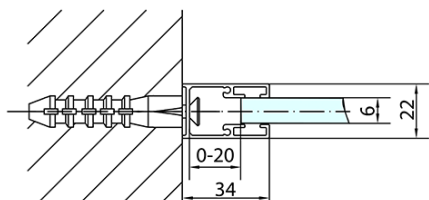

ZOOM BLACK drzwi prysznicowe 1200mm, szkło czyste

Kod: ZL1312B

Podstawowe informacje

Marka: Polysan
Seria: ZOOM BLACK

Rozmiary

Szerokość: 1200 mm
Wysokość: 2000 mm

Właściwości

Kolor profilu: Czarny mat
Kształt: Drzwi do wnęki
Typ otwierania: Jednoskrzydłowe
Kierunek otwierania: Uniwersalne
Szerokość wejścia: 620 mm
Rodzaj szkła: Szkło czyste
Wykończenie szkła: Antidrop
Grubość szkła: 6 mm
Wymiar montażowy od: 1170 mm
Wymiar montażowy do: 1200 mm
Właściwości: Bezprofilowe, Otwieranie do środka i na zewnątrz
Waga / szt.: 38.0 kg
Opakowanie: 1 szt.
Gwarancja: 2 lata

Karta techniczna

ZL1312BL

ZL1312BR

ZOOM BLACK drzwi prysznicowe 1200mm, szkło czyste

ZL1312BL

ZL3270BL
ZL3280BL
ZL3290BL
ZL3210BL

ZL3270BR
ZL3280BR
ZL3290BR
ZL3210BR

ZL1312BR