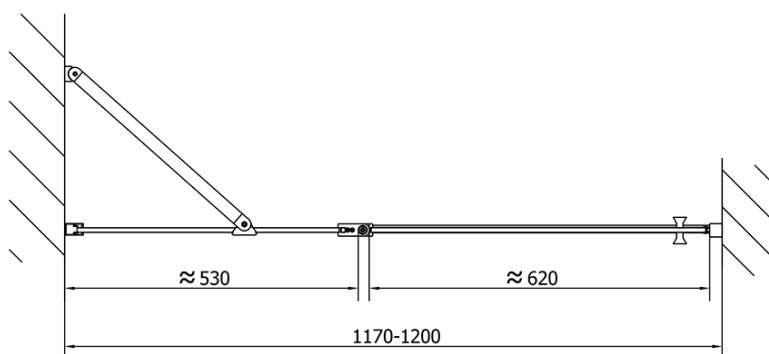

ZOOM BLACK drzwi prysznicowe 1200mm, szkło czyste

Kod: ZL1312B

Podstawowe informacje

Marka: Polysan
Seria: ZOOM BLACK

Rozmiary

Szerokość: 1200 mm
Wysokość: 2000 mm

Właściwości

Kolor profilu: Czarny mat
Kształt: Drzwi do wnęki
Typ otwierania: Jednoskrzydłowe
Kierunek otwierania: Uniwersalne
Szerokość wejścia: 620 mm
Rodzaj szkła: Szkło czyste
Wykończenie szkła: Antidrop
Grubość szkła: 6 mm
Wymiar montażowy od: 1170 mm
Wymiar montażowy do: 1200 mm
Właściwości: Bezprofilowe, Otwieranie do środka i na zewnątrz
Waga / szt.: 38.0 kg
Opakowanie: 1 szt.
Gwarancja: 2 lata

Karta techniczna

ZL1312BL

ZL1312BR

ZOOM BLACK drzwi prysznicowe 1200mm, szkło czyste

ZL1312BL

ZL3270BL
ZL3280BL
ZL3290BL
ZL3210BL

ZL3270BR
ZL3280BR
ZL3290BR
ZL3210BR

ZL1312BR