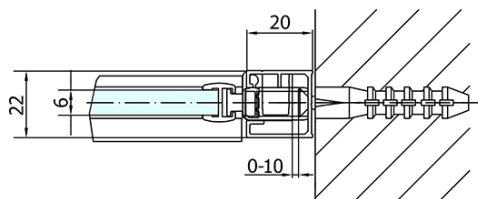

ZOOM BLACK drzwi prysznicowe 1200mm, szkło czyste

Kod: ZL1312B

Podstawowe informacje

Marka: Polysan
Seria: ZOOM BLACK

Rozmiary

Szerokość: 1200 mm
Wysokość: 2000 mm

Właściwości

Kolor profilu: Czarny mat
Kształt: Drzwi do wnęki
Typ otwierania: Jednoskrzydłowe
Kierunek otwierania: Uniwersalne
Szerokość wejścia: 620 mm
Rodzaj szkła: Szkło czyste
Wykończenie szkła: Antidrop
Grubość szkła: 6 mm
Wymiar montażowy od: 1170 mm
Wymiar montażowy do: 1200 mm
Właściwości: Bezprofilowe, Otwieranie do środka i na zewnątrz
Waga / szt.: 38.0 kg
Opakowanie: 1 szt.
Gwarancja: 2 lata

Karta techniczna

ZL1312BL

ZL1312BR

ZOOM BLACK drzwi prysznicowe 1200mm, szkło czyste

ZL1312BL

ZL3270BL
ZL3280BL
ZL3290BL
ZL3210BL

ZL3270BR
ZL3280BR
ZL3290BR
ZL3210BR

ZL1312BR