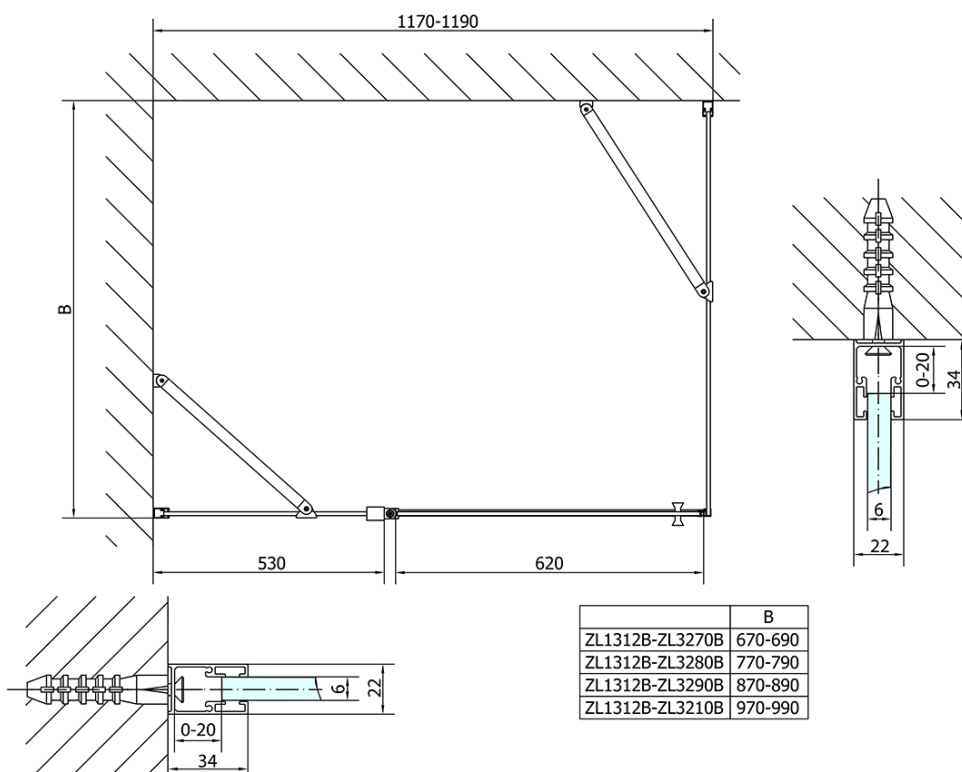

ZOOM BLACK drzwi prysznicowe 1200mm, szkło czyste

Kod: ZL1312B

Podstawowe informacje

Marka: Polysan
Seria: ZOOM BLACK

Rozmiary

Szerokość: 1200 mm
Wysokość: 2000 mm

Właściwości

Kolor profilu: Czarny mat
Kształt: Drzwi do wnęki
Typ otwierania: Jednoskrzydłowe
Kierunek otwierania: Uniwersalne
Szerokość wejścia: 620 mm
Rodzaj szkła: Szkło czyste
Wykończenie szkła: Antidrop
Grubość szkła: 6 mm
Wymiar montażowy od: 1170 mm
Wymiar montażowy do: 1200 mm
Właściwości: Bezprofilowe, Otwieranie do środka i na zewnątrz
Waga / szt.: 38.0 kg
Opakowanie: 1 szt.
Gwarancja: 2 lata

Karta techniczna

ZL1312BL

ZL1312BR

ZOOM BLACK drzwi prysznicowe 1200mm, szkło czyste

ZL1312BL

ZL3270BL
ZL3280BL
ZL3290BL
ZL3210BL

ZL3270BR
ZL3280BR
ZL3290BR
ZL3210BR

ZL1312BR

	B
ZL1312B-ZL3270B	670-690
ZL1312B-ZL3280B	770-790
ZL1312B-ZL3290B	870-890
ZL1312B-ZL3210B	970-990