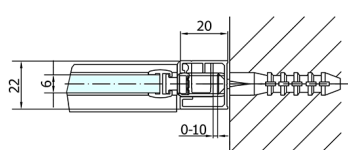

## ZOOM BLACK drzwi prysznicowe 1200mm, szkło czyste

**Kod:** ZL1312B

**Rozmiary**

Szerokość: 1200 mm

Wysokość: 2000 mm

**Właściwości**

Gwarancja: 2 lata

### Karta techniczna

	B
ZL1312B-ZL3270B	670-690
ZL1312B-ZL3280B	770-790
ZL1312B-ZL3290B	870-890
ZL1312B-ZL3210B	970-990