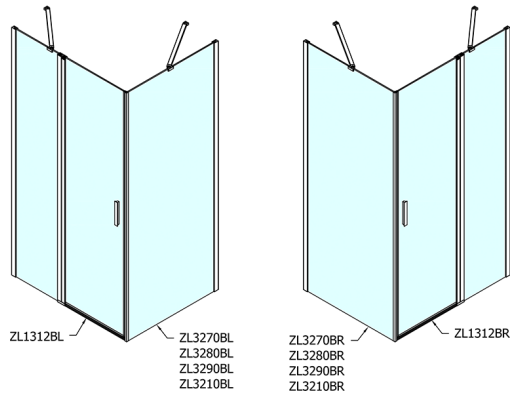

## ZOOM BLACK drzwi prysznicowe 1200mm, szkło czyste

**Kod:** ZL1312B

**Rozmiary**

Szerokość: 1200 mm

Wysokość: 2000 mm

**Właściwości**

Gwarancja: 2 lata

### Karta techniczna

	B
ZL1312B-ZL3270B	670-690
ZL1312B-ZL3280B	770-790
ZL1312B-ZL3290B	870-890
ZL1312B-ZL3210B	970-990