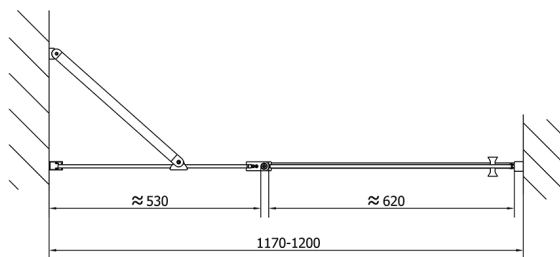

## ZOOM BLACK drzwi prysznicowe 1200mm, szkło czyste

**Kod:** ZL1312B

**Rozmiary**

Szerokość: 1200 mm

Wysokość: 2000 mm

**Właściwości**

Gwarancja: 2 lata

### Karta techniczna

	B
ZL1312B-ZL3270B	670-690
ZL1312B-ZL3280B	770-790
ZL1312B-ZL3290B	870-890
ZL1312B-ZL3210B	970-990