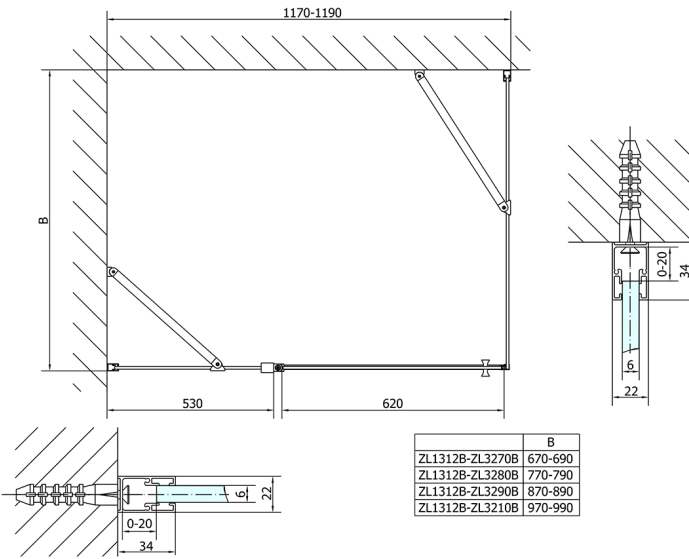

## ZOOM BLACK drzwi prysznicowe 1200mm, szkło czyste

**Kod:** ZL1312B

**Rozmiary**

Szerokość: 1200 mm

Wysokość: 2000 mm

**Właściwości**

Gwarancja: 2 lata

### Karta techniczna

	B
ZL1312B-ZL3270B	670-690
ZL1312B-ZL3280B	770-790
ZL1312B-ZL3290B	870-890
ZL1312B-ZL3210B	970-990