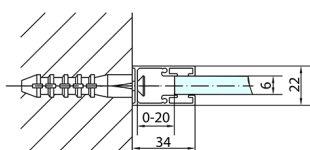

## ZOOM BLACK drzwi prysznicowe 1200mm, szkło czyste

**Kod:** ZL1312B

**Rozmiary**

Szerokość: 1200 mm

Wysokość: 2000 mm

**Właściwości**

Gwarancja: 2 lata

### Karta techniczna

	B
ZL1312B-ZL3270B	670-690
ZL1312B-ZL3280B	770-790
ZL1312B-ZL3290B	870-890
ZL1312B-ZL3210B	970-990