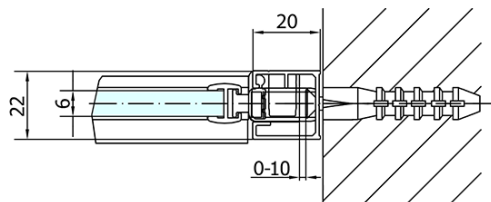

ZOOM BLACK drzwi prysznicowe 1100mm, szkło czyste

Kod: ZL1311B

Podstawowe informacje

Marka: Polysan
Seria: ZOOM BLACK

Rozmiary

Szerokość: 1100 mm
Wysokość: 2000 mm

Właściwości

Kolor profilu: Czarny mat
Kształt: Drzwi do wnęki
Typ otwierania: Jednoskrzydłowe
Kierunek otwierania: Uniwersalne
Szerokość wejścia: 570 mm
Rodzaj szkła: Szkło czyste
Wykończenie szkła: Antidrop
Grubość szkła: 6 mm
Wymiar montażowy od: 1070 mm
Wymiar montażowy do: 1100 mm
Właściwości: Bezprofilowe, Otwieranie do środka i na zewnątrz
Waga / szt.: 35.0 kg
Opakowanie: 1 szt.
Gwarancja: 2 lata

Karta techniczna

ZL1311BL

ZL1311BR

ZOOM BLACK drzwi prysznicowe 1100mm, szkło czyste

	B
ZL1311B-ZL3270B	670-690
ZL1311B-ZL3280B	770-790
ZL1311B-ZL3290B	870-890
ZL1311B-ZL3210B	970-990