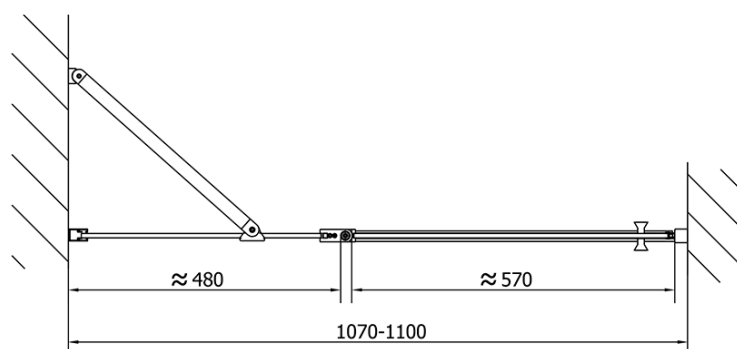

ZOOM BLACK drzwi prysznicowe 1100mm, szkło czyste

Kod: ZL1311B

Podstawowe informacje

Marka: Polysan
Seria: ZOOM BLACK

Rozmiary

Szerokość: 1100 mm
Wysokość: 2000 mm

Właściwości

Kolor profilu: Czarny mat
Kształt: Drzwi do wnęki
Typ otwierania: Jednoskrzydłowe
Kierunek otwierania: Uniwersalne
Szerokość wejścia: 570 mm
Rodzaj szkła: Szkło czyste
Wykończenie szkła: Antidrop
Grubość szkła: 6 mm
Wymiar montażowy od: 1070 mm
Wymiar montażowy do: 1100 mm
Właściwości: Bezprofilowe, Otwieranie do środka i na zewnątrz
Waga / szt.: 35.0 kg
Opakowanie: 1 szt.
Gwarancja: 2 lata

Karta techniczna

ZL1311BL

ZL1311BR

ZOOM BLACK drzwi prysznicowe 1100mm, szkło czyste

	B
ZL1311B-ZL3270B	670-690
ZL1311B-ZL3280B	770-790
ZL1311B-ZL3290B	870-890
ZL1311B-ZL3210B	970-990