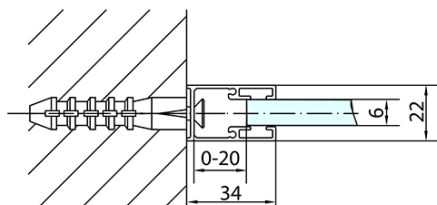

ZOOM BLACK drzwi prysznicowe 1100mm, szkło czyste

Kod: ZL1311B

Podstawowe informacje

Marka: Polysan
Seria: ZOOM BLACK

Rozmiary

Szerokość: 1100 mm
Wysokość: 2000 mm

Właściwości

Kolor profilu: Czarny mat
Kształt: Drzwi do wnęki
Typ otwierania: Jednoskrzydłowe
Kierunek otwierania: Uniwersalne
Szerokość wejścia: 570 mm
Rodzaj szkła: Szkło czyste
Wykończenie szkła: Antidrop
Grubość szkła: 6 mm
Wymiar montażowy od: 1070 mm
Wymiar montażowy do: 1100 mm
Właściwości: Bezprofilowe, Otwieranie do środka i na zewnątrz
Waga / szt.: 35.0 kg
Opakowanie: 1 szt.
Gwarancja: 2 lata

Karta techniczna

ZL1311BL

ZL1311BR

ZOOM BLACK drzwi prysznicowe 1100mm, szkło czyste

	B
ZL1311B-ZL3270B	670-690
ZL1311B-ZL3280B	770-790
ZL1311B-ZL3290B	870-890
ZL1311B-ZL3210B	970-990