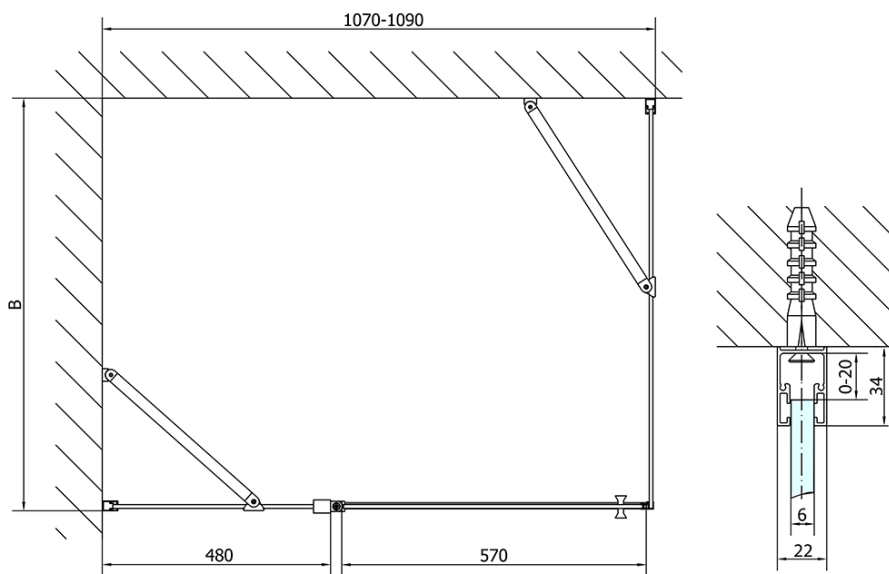

ZOOM BLACK drzwi prysznicowe 1100mm, szkło czyste

Kod: ZL1311B

Podstawowe informacje

Marka: Polysan
Seria: ZOOM BLACK

Rozmiary

Szerokość: 1100 mm
Wysokość: 2000 mm

Właściwości

Kolor profilu: Czarny mat
Kształt: Drzwi do wnęki
Typ otwierania: Jednoskrzydłowe
Kierunek otwierania: Uniwersalne
Szerokość wejścia: 570 mm
Rodzaj szkła: Szkło czyste
Wykończenie szkła: Antidrop
Grubość szkła: 6 mm
Wymiar montażowy od: 1070 mm
Wymiar montażowy do: 1100 mm
Właściwości: Bezprofilowe, Otwieranie do środka i na zewnątrz
Waga / szt.: 35.0 kg
Opakowanie: 1 szt.
Gwarancja: 2 lata

Karta techniczna

ZL1311BL

ZL1311BR

ZOOM BLACK drzwi prysznicowe 1100mm, szkło czyste

	B
ZL1311B-ZL3270B	670-690
ZL1311B-ZL3280B	770-790
ZL1311B-ZL3290B	870-890
ZL1311B-ZL3210B	970-990