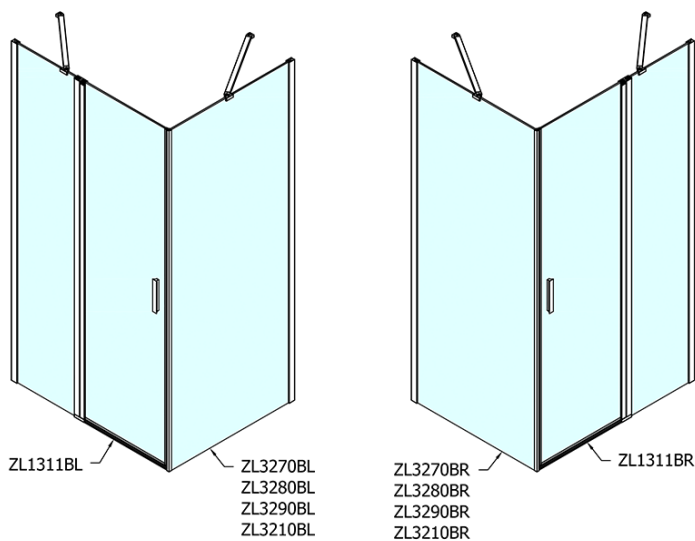

ZOOM BLACK drzwi prysznicowe 1100mm, szkło czyste

Kod: ZL1311B

Podstawowe informacje

Marka: Polysan
Seria: ZOOM BLACK

Rozmiary

Szerokość: 1100 mm
Wysokość: 2000 mm

Właściwości

Kolor profilu: Czarny mat
Kształt: Drzwi do wnęki
Typ otwierania: Jednoskrzydłowe
Kierunek otwierania: Uniwersalne
Szerokość wejścia: 570 mm
Rodzaj szkła: Szkło czyste
Wykończenie szkła: Antidrop
Grubość szkła: 6 mm
Wymiar montażowy od: 1070 mm
Wymiar montażowy do: 1100 mm
Właściwości: Bezprofilowe, Otwieranie do środka i na zewnątrz
Waga / szt.: 35.0 kg
Opakowanie: 1 szt.
Gwarancja: 2 lata

Karta techniczna

ZL1311BL

ZL1311BR

ZOOM BLACK drzwi prysznicowe 1100mm, szkło czyste

	B
ZL1311B-ZL3270B	670-690
ZL1311B-ZL3280B	770-790
ZL1311B-ZL3290B	870-890
ZL1311B-ZL3210B	970-990