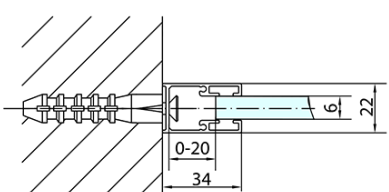

ZOOM BLACK drzwi prysznicowe 1100mm, szkło czyste

Kod: ZL1311B

Podstawowe informacje

Marka: Polysan
Seria: ZOOM BLACK

Rozmiary

Szerokość: 1100 mm
Wysokość: 2000 mm

Właściwości

Kolor profilu: Czarny mat
Kształt: Drzwi do wnęki
Typ otwierania: Jednoskrzydłowe
Kierunek otwierania: Uniwersalne
Szerokość wejścia: 570 mm
Rodzaj szkła: Szkło czyste
Wykończenie szkła: Antidrop
Grubość szkła: 6 mm
Wymiar montażowy od: 1070 mm
Wymiar montażowy do: 1100 mm
Właściwości: Bezprofilowe, Otwieranie do środka i na zewnątrz
Waga / szt.: 35.0 kg
Opakowanie: 1 szt.
Gwarancja: 2 lata

Karta techniczna

ZL1311BL

ZL1311BR

ZOOM BLACK drzwi prysznicowe 1100mm, szkło czyste

	B
ZL1311B-ZL3270B	670-690
ZL1311B-ZL3280B	770-790
ZL1311B-ZL3290B	870-890
ZL1311B-ZL3210B	970-990