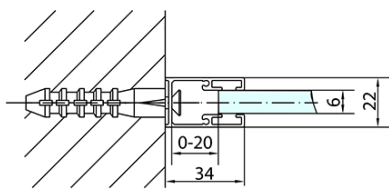

ZOOM BLACK drzwi prysznicowe 1000mm, szkło czyste

Kod: ZL1310B

Podstawowe informacje

Marka: Polysan
Seria: ZOOM BLACK

Rozmiary

Szerokość: 1000 mm
Wysokość: 2000 mm

Właściwości

Kolor profilu: Czarny mat
Kształt: Drzwi do wewnątrz
Typ otwierania: Jednoskrzydłowe
Kierunek otwierania: Uniwersalne
Szerokość wejścia: 520 mm
Rodzaj szkła: Szkło czyste
Wykończenie szkła: Antidrop
Grubość szkła: 6 mm
Wymiar montażowy od: 970 mm
Wymiar montażowy do: 1000 mm
Właściwości: Bezprofilowe, Otwieranie do środka i na zewnątrz
Waga / szt.: 32.0 kg
Opakowanie: 1 szt.
Gwarancja: 2 lata

Karta techniczna

ZL1310BL

ZL1310BR

ZOOM BLACK drzwi prysznicowe 1000mm, szkło czyste

	B
ZL1310B-ZL3270B	670-690
ZL1310B-ZL3280B	770-790
ZL1310B-ZL3290B	870-890
ZL1310B-ZL3210B	970-990