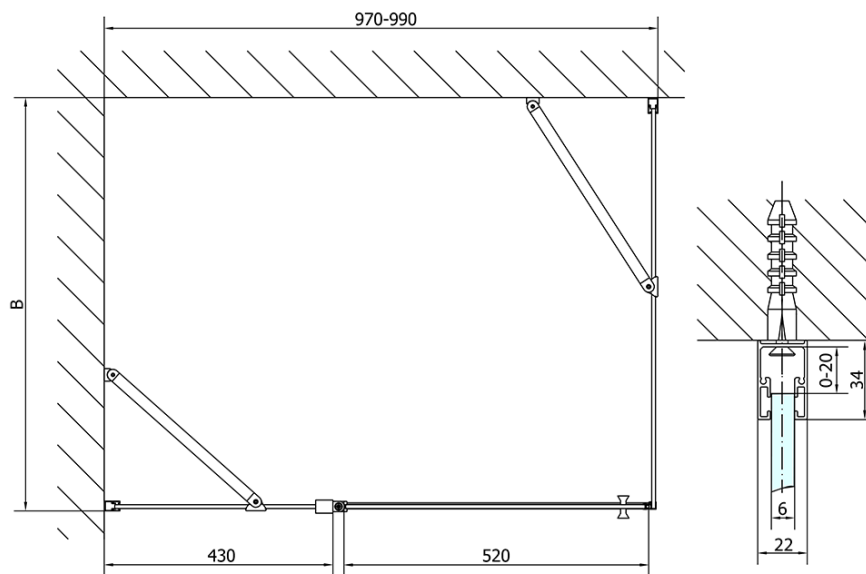

ZOOM BLACK drzwi prysznicowe 1000mm, szkło czyste

Kod: ZL1310B

Podstawowe informacje

Marka: Polysan
Seria: ZOOM BLACK

Rozmiary

Szerokość: 1000 mm
Wysokość: 2000 mm

Właściwości

Kolor profilu: Czarny mat
Kształt: Drzwi do wewnątrz
Typ otwierania: Jednoskrzydłowe
Kierunek otwierania: Uniwersalne
Szerokość wejścia: 520 mm
Rodzaj szkła: Szkło czyste
Wykończenie szkła: Antidrop
Grubość szkła: 6 mm
Wymiar montażowy od: 970 mm
Wymiar montażowy do: 1000 mm
Właściwości: Bezprofilowe, Otwieranie do środka i na zewnątrz
Waga / szt.: 32.0 kg
Opakowanie: 1 szt.
Gwarancja: 2 lata

Karta techniczna

ZL1310BL

ZL1310BR

ZOOM BLACK drzwi prysznicowe 1000mm, szkło czyste

	B
ZL1310B-ZL3270B	670-690
ZL1310B-ZL3280B	770-790
ZL1310B-ZL3290B	870-890
ZL1310B-ZL3210B	970-990