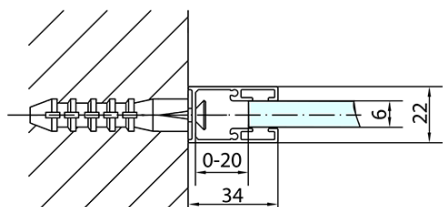

ZOOM BLACK drzwi prysznicowe 1000mm, szkło czyste

Kod: ZL1310B

Podstawowe informacje

Marka: Polysan
Seria: ZOOM BLACK

Rozmiary

Szerokość: 1000 mm
Wysokość: 2000 mm

Właściwości

Kolor profilu: Czarny mat
Kształt: Drzwi do wewnątrz
Typ otwierania: Jednoskrzydłowe
Kierunek otwierania: Uniwersalne
Szerokość wejścia: 520 mm
Rodzaj szkła: Szkło czyste
Wykończenie szkła: Antidrop
Grubość szkła: 6 mm
Wymiar montażowy od: 970 mm
Wymiar montażowy do: 1000 mm
Właściwości: Bezprofilowe, Otwieranie do środka i na zewnątrz
Waga / szt.: 32.0 kg
Opakowanie: 1 szt.
Gwarancja: 2 lata

Karta techniczna

ZL1310BL

ZL1310BR

ZOOM BLACK drzwi prysznicowe 1000mm, szkło czyste

	B
ZL1310B-ZL3270B	670-690
ZL1310B-ZL3280B	770-790
ZL1310B-ZL3290B	870-890
ZL1310B-ZL3210B	970-990