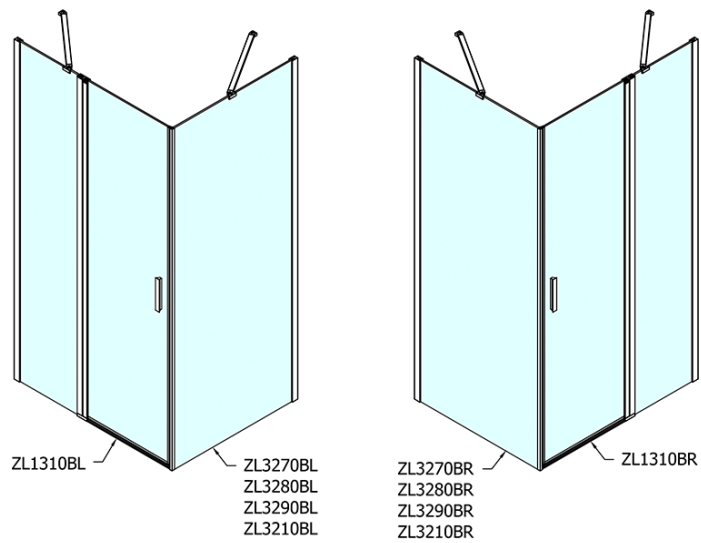

ZOOM BLACK drzwi prysznicowe 1000mm, szkło czyste

Kod: ZL1310B

Podstawowe informacje

Marka: Polysan
Seria: ZOOM BLACK

Rozmiary

Szerokość: 1000 mm
Wysokość: 2000 mm

Właściwości

Kolor profilu: Czarny mat
Kształt: Drzwi do wewnątrz
Typ otwierania: Jednoskrzydłowe
Kierunek otwierania: Uniwersalne
Szerokość wejścia: 520 mm
Rodzaj szkła: Szkło czyste
Wykończenie szkła: Antidrop
Grubość szkła: 6 mm
Wymiar montażowy od: 970 mm
Wymiar montażowy do: 1000 mm
Właściwości: Bezprofilowe, Otwieranie do środka i na zewnątrz
Waga / szt.: 32.0 kg
Opakowanie: 1 szt.
Gwarancja: 2 lata

Karta techniczna

ZL1310BL

ZL1310BR

ZOOM BLACK drzwi prysznicowe 1000mm, szkło czyste

	B
ZL1310B-ZL3270B	670-690
ZL1310B-ZL3280B	770-790
ZL1310B-ZL3290B	870-890
ZL1310B-ZL3210B	970-990