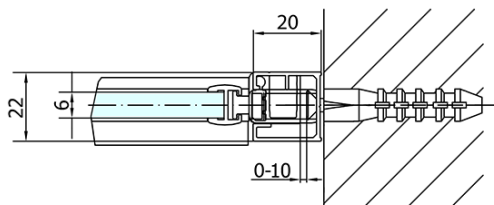

ZOOM BLACK drzwi prysznicowe 1000mm, szkło czyste

Kod: ZL1310B

Podstawowe informacje

Marka: Polysan
Seria: ZOOM BLACK

Rozmiary

Szerokość: 1000 mm
Wysokość: 2000 mm

Właściwości

Kolor profilu: Czarny mat
Kształt: Drzwi do wewnątrz
Typ otwierania: Jednoskrzydłowe
Kierunek otwierania: Uniwersalne
Szerokość wejścia: 520 mm
Rodzaj szkła: Szkło czyste
Wykończenie szkła: Antidrop
Grubość szkła: 6 mm
Wymiar montażowy od: 970 mm
Wymiar montażowy do: 1000 mm
Właściwości: Bezprofilowe, Otwieranie do środka i na zewnątrz
Waga / szt.: 32.0 kg
Opakowanie: 1 szt.
Gwarancja: 2 lata

Karta techniczna

ZL1310BL

ZL1310BR

ZOOM BLACK drzwi prysznicowe 1000mm, szkło czyste

	B
ZL1310B-ZL3270B	670-690
ZL1310B-ZL3280B	770-790
ZL1310B-ZL3290B	870-890
ZL1310B-ZL3210B	970-990