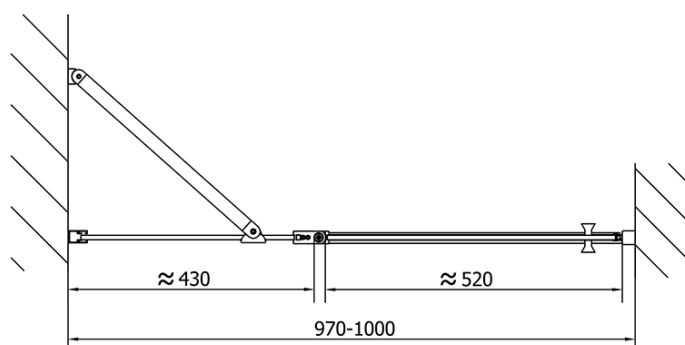

ZOOM BLACK drzwi prysznicowe 1000mm, szkło czyste

Kod: ZL1310B

Podstawowe informacje

Marka: Polysan
Seria: ZOOM BLACK

Rozmiary

Szerokość: 1000 mm
Wysokość: 2000 mm

Właściwości

Kolor profilu: Czarny mat
Kształt: Drzwi do wewnątrz
Typ otwierania: Jednoskrzydłowe
Kierunek otwierania: Uniwersalne
Szerokość wejścia: 520 mm
Rodzaj szkła: Szkło czyste
Wykończenie szkła: Antidrop
Grubość szkła: 6 mm
Wymiar montażowy od: 970 mm
Wymiar montażowy do: 1000 mm
Właściwości: Bezprofilowe, Otwieranie do środka i na zewnątrz
Waga / szt.: 32.0 kg
Opakowanie: 1 szt.
Gwarancja: 2 lata

Karta techniczna

ZL1310BL

ZL1310BR

ZOOM BLACK drzwi prysznicowe 1000mm, szkło czyste

	B
ZL1310B-ZL3270B	670-690
ZL1310B-ZL3280B	770-790
ZL1310B-ZL3290B	870-890
ZL1310B-ZL3210B	970-990