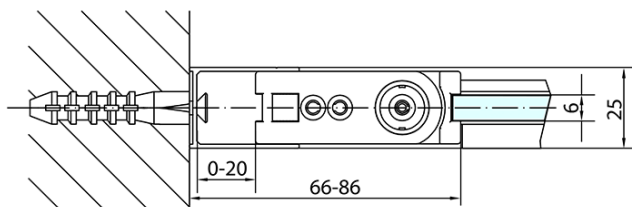

### Rozmiary

Szerokość: 900 mm  
Wysokość: 2000 mm

### Właściwości

Kolor profilu: Czarny mat  
Kształt: Drzwi do wnęki  
Typ otwierania: Jednoskrzydłowe  
Kierunek otwierania: Uniwersalne  
Szerokość wejścia: 815 mm  
Rodzaj szkła: Szkło czyste  
Wykończenie szkła: Antidrop  
Grubość szkła: 6 mm  
Wymiar montażowy od: 870 mm  
Wymiar montażowy do: 900 mm  
Właściwości: Bezprofilowe, Otwieranie do środka i na zewnątrz  
Waga / szt.: 29.0 kg  
Opakowanie: 1 szt.  
Gwarancja: 2 lata

Karta techniczna

ZL1290BL

ZL1290BR

ZOOM BLACK drzwi prysznicowe 900mm, szkło czyste

	B
ZL1290B-ZL3270B	670-690
ZL1290B-ZL3280B	770-790
ZL1290B-ZL3290B	870-890
ZL1290B-ZL3210B	970-990