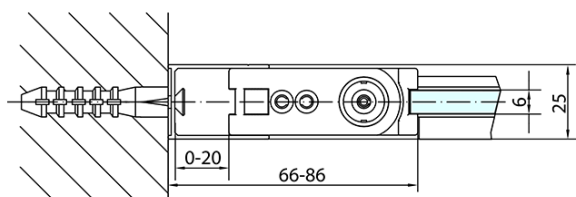

### Rozmiary

Szerokość: 900 mm  
Wysokość: 2000 mm

### Właściwości

Kolor profilu: Czarny mat  
Kształt: Drzwi do wnęki  
Typ otwierania: Jednoskrzydłowe  
Kierunek otwierania: Uniwersalne  
Szerokość wejścia: 815 mm  
Rodzaj szkła: Szkło czyste  
Wykończenie szkła: Antidrop  
Grubość szkła: 6 mm  
Wymiar montażowy od: 870 mm  
Wymiar montażowy do: 900 mm  
Właściwości: Bezprofilowe, Otwieranie do środka i na zewnątrz  
Waga / szt.: 29.0 kg  
Opakowanie: 1 szt.  
Gwarancja: 2 lata

Karta techniczna

ZL1290BL

ZL1290BR

ZOOM BLACK drzwi prysznicowe 900mm, szkło czyste

	B
ZL1290B-ZL3270B	670-690
ZL1290B-ZL3280B	770-790
ZL1290B-ZL3290B	870-890
ZL1290B-ZL3210B	970-990