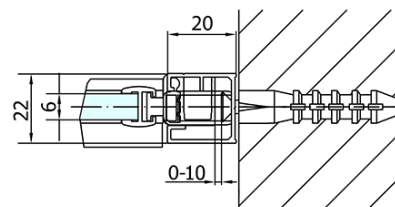

### Rozmiary

Szerokość: 900 mm  
Wysokość: 2000 mm

### Właściwości

Kolor profilu: Czarny mat  
Kształt: Drzwi do wnęki  
Typ otwierania: Jednoskrzydłowe  
Kierunek otwierania: Uniwersalne  
Szerokość wejścia: 815 mm  
Rodzaj szkła: Szkło czyste  
Wykończenie szkła: Antidrop  
Grubość szkła: 6 mm  
Wymiar montażowy od: 870 mm  
Wymiar montażowy do: 900 mm  
Właściwości: Bezprofilowe, Otwieranie do środka i na zewnątrz  
Waga / szt.: 29.0 kg  
Opakowanie: 1 szt.  
Gwarancja: 2 lata

Karta techniczna

ZL1290BL

ZL1290BR

ZOOM BLACK drzwi prysznicowe 900mm, szkło czyste

	B
ZL1290B-ZL3270B	670-690
ZL1290B-ZL3280B	770-790
ZL1290B-ZL3290B	870-890
ZL1290B-ZL3210B	970-990