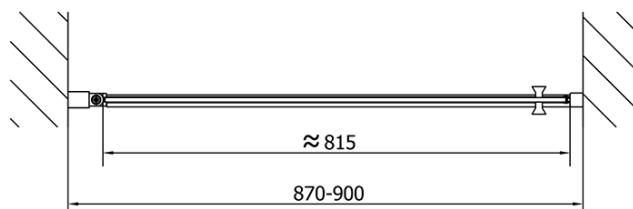

### Rozmiary

Szerokość: 900 mm  
Wysokość: 2000 mm

### Właściwości

Kolor profilu: Czarny mat  
Kształt: Drzwi do wnęki  
Typ otwierania: Jednoskrzydłowe  
Kierunek otwierania: Uniwersalne  
Szerokość wejścia: 815 mm  
Rodzaj szkła: Szkło czyste  
Wykończenie szkła: Antidrop  
Grubość szkła: 6 mm  
Wymiar montażowy od: 870 mm  
Wymiar montażowy do: 900 mm  
Właściwości: Bezprofilowe, Otwieranie do środka i na zewnątrz  
Waga / szt.: 29.0 kg  
Opakowanie: 1 szt.  
Gwarancja: 2 lata

Karta techniczna

ZL1290BL

ZL1290BR

ZOOM BLACK drzwi prysznicowe 900mm, szkło czyste

	B
ZL1290B-ZL3270B	670-690
ZL1290B-ZL3280B	770-790
ZL1290B-ZL3290B	870-890
ZL1290B-ZL3210B	970-990