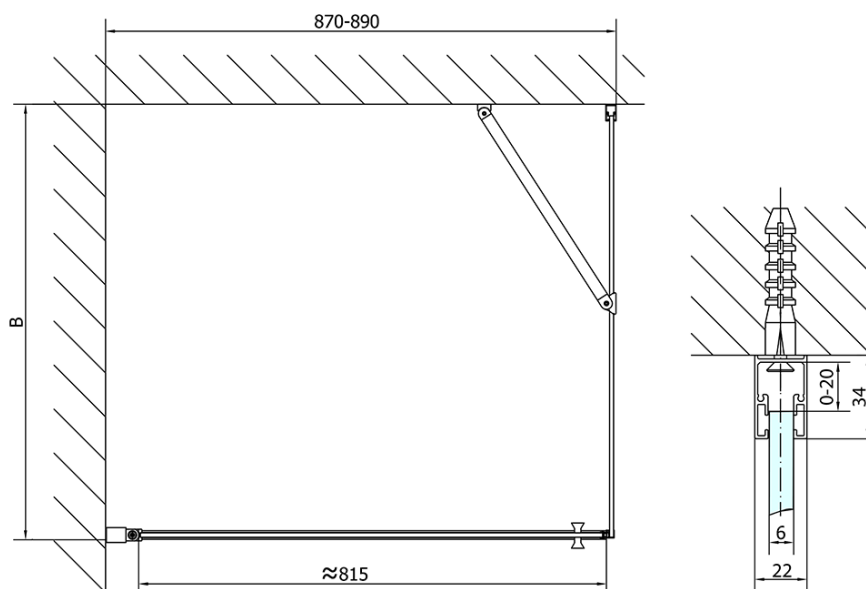

### Rozmiary

Szerokość: 900 mm  
Wysokość: 2000 mm

### Właściwości

Kolor profilu: Czarny mat  
Kształt: Drzwi do wnęki  
Typ otwierania: Jednoskrzydłowe  
Kierunek otwierania: Uniwersalne  
Szerokość wejścia: 815 mm  
Rodzaj szkła: Szkło czyste  
Wykończenie szkła: Antidrop  
Grubość szkła: 6 mm  
Wymiar montażowy od: 870 mm  
Wymiar montażowy do: 900 mm  
Właściwości: Bezprofilowe, Otwieranie do środka i na zewnątrz  
Waga / szt.: 29.0 kg  
Opakowanie: 1 szt.  
Gwarancja: 2 lata

Karta techniczna

ZL1290BL

ZL1290BR

ZOOM BLACK drzwi prysznicowe 900mm, szkło czyste

	B
ZL1290B-ZL3270B	670-690
ZL1290B-ZL3280B	770-790
ZL1290B-ZL3290B	870-890
ZL1290B-ZL3210B	970-990