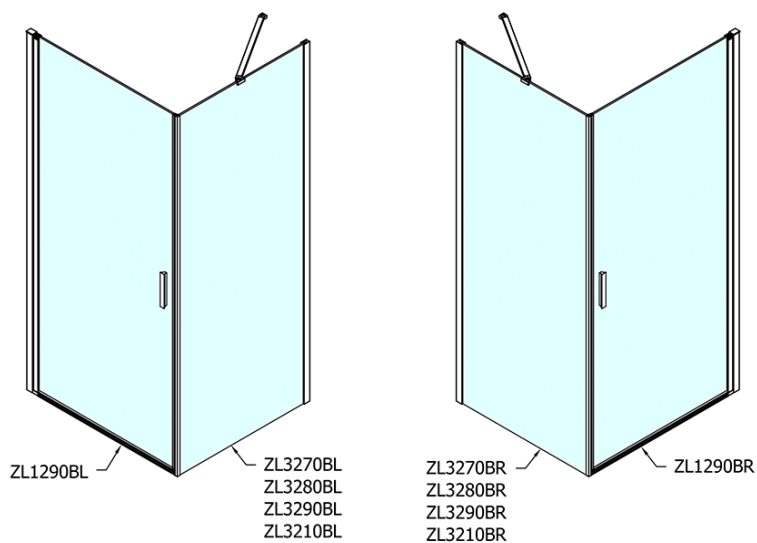

### Rozmiary

Szerokość: 900 mm  
Wysokość: 2000 mm

### Właściwości

Kolor profilu: Czarny mat  
Kształt: Drzwi do wnęki  
Typ otwierania: Jednoskrzydłowe  
Kierunek otwierania: Uniwersalne  
Szerokość wejścia: 815 mm  
Rodzaj szkła: Szkło czyste  
Wykończenie szkła: Antidrop  
Grubość szkła: 6 mm  
Wymiar montażowy od: 870 mm  
Wymiar montażowy do: 900 mm  
Właściwości: Bezprofilowe, Otwieranie do środka i na zewnątrz  
Waga / szt.: 29.0 kg  
Opakowanie: 1 szt.  
Gwarancja: 2 lata

Karta techniczna

ZL1290BL

ZL1290BR

ZOOM BLACK drzwi prysznicowe 900mm, szkło czyste

	B
ZL1290B-ZL3270B	670-690
ZL1290B-ZL3280B	770-790
ZL1290B-ZL3290B	870-890
ZL1290B-ZL3210B	970-990