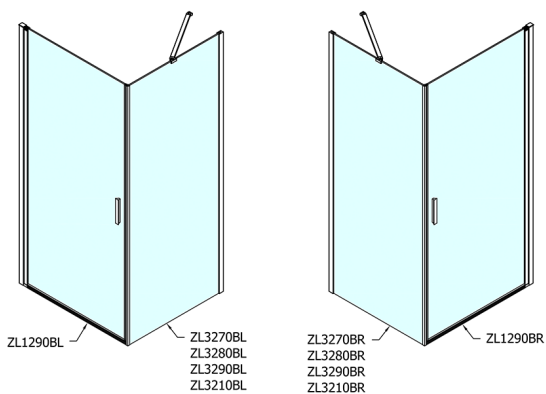

## ZOOM BLACK drzwi prysznicowe 900mm, szkło czyste

**Kod:** ZL1290B

**Rozmiary**

Szerokość: 900 mm

Wysokość: 2000 mm

**Właściwości**

Gwarancja: 2 lata

### Karta techniczna

	B
ZL1290B-ZL3270B	670-690
ZL1290B-ZL3280B	770-790
ZL1290B-ZL3290B	870-890
ZL1290B-ZL3210B	970-990