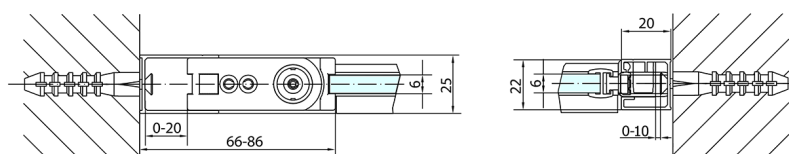

## ZOOM BLACK drzwi prysznicowe 900mm, szkło czyste

**Kod:** ZL1290B

**Rozmiary**

Szerokość: 900 mm

Wysokość: 2000 mm

**Właściwości**

Gwarancja: 2 lata

### Karta techniczna

	B
ZL1290B-ZL3270B	670-690
ZL1290B-ZL3280B	770-790
ZL1290B-ZL3290B	870-890
ZL1290B-ZL3210B	970-990