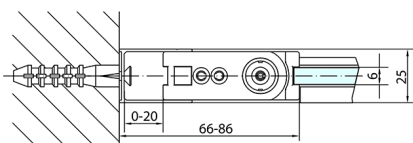

## ZOOM BLACK drzwi prysznicowe 900mm, szkło czyste

**Kod:** ZL1290B

**Rozmiary**

Szerokość: 900 mm

Wysokość: 2000 mm

**Właściwości**

Gwarancja: 2 lata

### Karta techniczna

	B
ZL1290B-ZL3270B	670-690
ZL1290B-ZL3280B	770-790
ZL1290B-ZL3290B	870-890
ZL1290B-ZL3210B	970-990