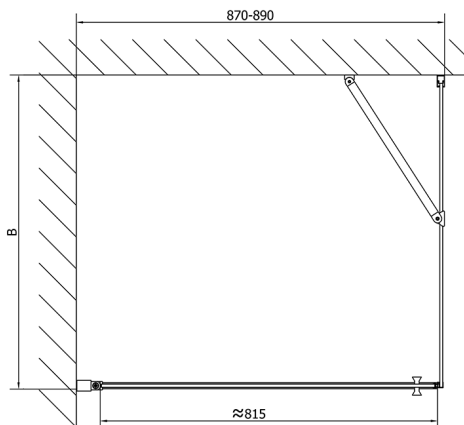

## ZOOM BLACK drzwi prysznicowe 900mm, szkło czyste

**Kod:** ZL1290B

**Rozmiary**

Szerokość: 900 mm

Wysokość: 2000 mm

**Właściwości**

Gwarancja: 2 lata

### Karta techniczna

	B
ZL1290B-ZL3270B	670-690
ZL1290B-ZL3280B	770-790
ZL1290B-ZL3290B	870-890
ZL1290B-ZL3210B	970-990