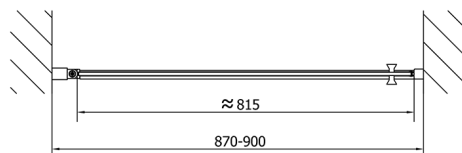

## ZOOM BLACK drzwi prysznicowe 900mm, szkło czyste

**Kod:** ZL1290B

**Rozmiary**

Szerokość: 900 mm

Wysokość: 2000 mm

**Właściwości**

Gwarancja: 2 lata

### Karta techniczna

	B
ZL1290B-ZL3270B	670-690
ZL1290B-ZL3280B	770-790
ZL1290B-ZL3290B	870-890
ZL1290B-ZL3210B	970-990