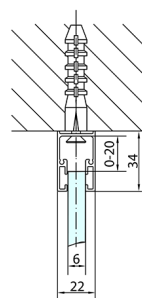

## ZOOM BLACK drzwi prysznicowe 900mm, szkło czyste

**Kod:** ZL1290B

**Rozmiary**

Szerokość: 900 mm

Wysokość: 2000 mm

**Właściwości**

Gwarancja: 2 lata

### Karta techniczna

	B
ZL1290B-ZL3270B	670-690
ZL1290B-ZL3280B	770-790
ZL1290B-ZL3290B	870-890
ZL1290B-ZL3210B	970-990