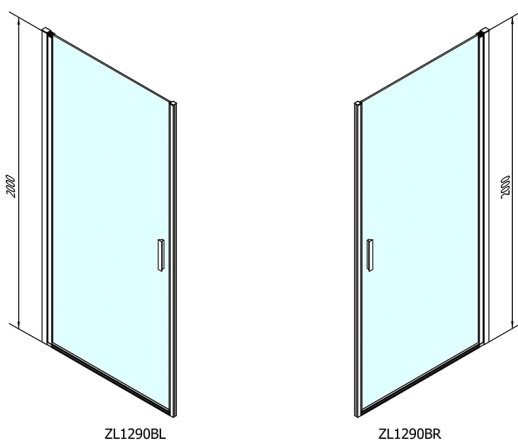

## ZOOM BLACK drzwi prysznicowe 900mm, szkło czyste

**Kod:** ZL1290B

**Rozmiary**

Szerokość: 900 mm

Wysokość: 2000 mm

**Właściwości**

Gwarancja: 2 lata

### Karta techniczna

	B
ZL1290B-ZL3270B	670-690
ZL1290B-ZL3280B	770-790
ZL1290B-ZL3290B	870-890
ZL1290B-ZL3210B	970-990