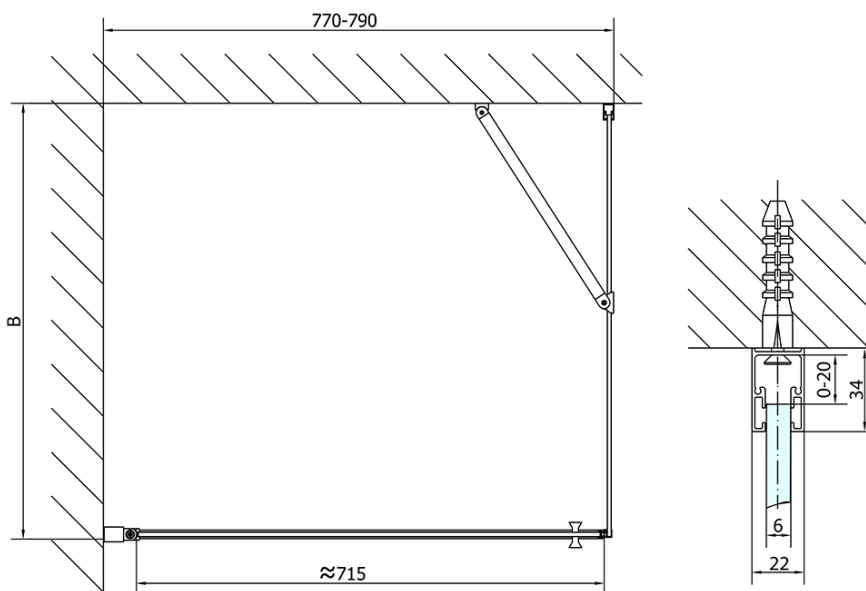

ZOOM BLACK drzwi prysznicowe 800mm, szkło czyste

Kod: ZL1280B

Podstawowe informacje

Marka: Polysan
Seria: ZOOM BLACK

Rozmiary

Szerokość: 800 mm
Wysokość: 2000 mm

Właściwości

Kolor profilu: Czarny mat
Kształt: Drzwi do wnęki
Typ otwierania: Jednoskrzydłowe
Kierunek otwierania: Uniwersalne
Szerokość wejścia: 715 mm
Rodzaj szkła: Szkło czyste
Wykończenie szkła: Antidrop
Grubość szkła: 6 mm
Wymiar montażowy od: 770 mm
Wymiar montażowy do: 800 mm
Właściwości: Bezprofilowe, Otwieranie do środka i na zewnątrz
Waga / szt.: 26.0 kg
Opakowanie: 1 szt.
Gwarancja: 2 lata

Karta techniczna

ZL1280BL

ZL1280BR

ZOOM BLACK drzwi prysznicowe 800mm, szkło czyste

	B
ZL1280B-ZL3270B	670-690
ZL1280B-ZL3280B	770-790
ZL1280B-ZL3290B	870-890
ZL1280B-ZL3210B	970-990