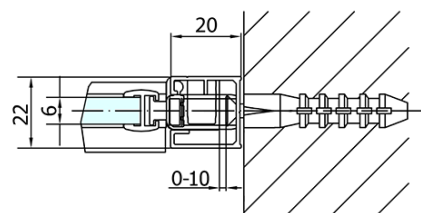

ZOOM BLACK drzwi prysznicowe 800mm, szkło czyste

Kod: ZL1280B

Podstawowe informacje

Marka: Polysan
Seria: ZOOM BLACK

Rozmiary

Szerokość: 800 mm
Wysokość: 2000 mm

Właściwości

Kolor profilu: Czarny mat
Kształt: Drzwi do wnęki
Typ otwierania: Jednoskrzydłowe
Kierunek otwierania: Uniwersalne
Szerokość wejścia: 715 mm
Rodzaj szkła: Szkło czyste
Wykończenie szkła: Antidrop
Grubość szkła: 6 mm
Wymiar montażowy od: 770 mm
Wymiar montażowy do: 800 mm
Właściwości: Bezprofilowe, Otwieranie do środka i na zewnątrz
Waga / szt.: 26.0 kg
Opakowanie: 1 szt.
Gwarancja: 2 lata

Karta techniczna

ZL1280BL

ZL1280BR

ZOOM BLACK drzwi prysznicowe 800mm, szkło czyste

	B
ZL1280B-ZL3270B	670-690
ZL1280B-ZL3280B	770-790
ZL1280B-ZL3290B	870-890
ZL1280B-ZL3210B	970-990