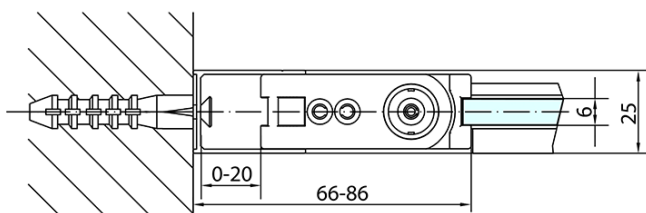

ZOOM BLACK drzwi prysznicowe 800mm, szkło czyste

Kod: ZL1280B

Podstawowe informacje

Marka: Polysan
Seria: ZOOM BLACK

Rozmiary

Szerokość: 800 mm
Wysokość: 2000 mm

Właściwości

Kolor profilu: Czarny mat
Kształt: Drzwi do wnęki
Typ otwierania: Jednoskrzydłowe
Kierunek otwierania: Uniwersalne
Szerokość wejścia: 715 mm
Rodzaj szkła: Szkło czyste
Wykończenie szkła: Antidrop
Grubość szkła: 6 mm
Wymiar montażowy od: 770 mm
Wymiar montażowy do: 800 mm
Właściwości: Bezprofilowe, Otwieranie do środka i na zewnątrz
Waga / szt.: 26.0 kg
Opakowanie: 1 szt.
Gwarancja: 2 lata

Karta techniczna

ZL1280BL

ZL1280BR

ZOOM BLACK drzwi prysznicowe 800mm, szkło czyste

	B
ZL1280B-ZL3270B	670-690
ZL1280B-ZL3280B	770-790
ZL1280B-ZL3290B	870-890
ZL1280B-ZL3210B	970-990