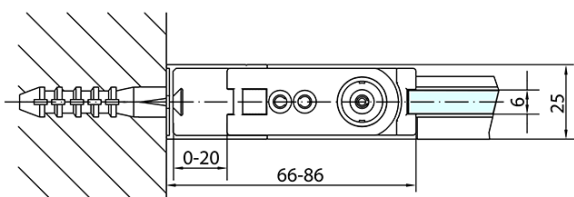

ZOOM BLACK drzwi prysznicowe 800mm, szkło czyste

Kod: ZL1280B

Podstawowe informacje

Marka: Polysan
Seria: ZOOM BLACK

Rozmiary

Szerokość: 800 mm
Wysokość: 2000 mm

Właściwości

Kolor profilu: Czarny mat
Kształt: Drzwi do wnęki
Typ otwierania: Jednoskrzydłowe
Kierunek otwierania: Uniwersalne
Szerokość wejścia: 715 mm
Rodzaj szkła: Szkło czyste
Wykończenie szkła: Antidrop
Grubość szkła: 6 mm
Wymiar montażowy od: 770 mm
Wymiar montażowy do: 800 mm
Właściwości: Bezprofilowe, Otwieranie do środka i na zewnątrz
Waga / szt.: 26.0 kg
Opakowanie: 1 szt.
Gwarancja: 2 lata

Karta techniczna

ZL1280BL

ZL1280BR

ZOOM BLACK drzwi prysznicowe 800mm, szkło czyste

	B
ZL1280B-ZL3270B	670-690
ZL1280B-ZL3280B	770-790
ZL1280B-ZL3290B	870-890
ZL1280B-ZL3210B	970-990