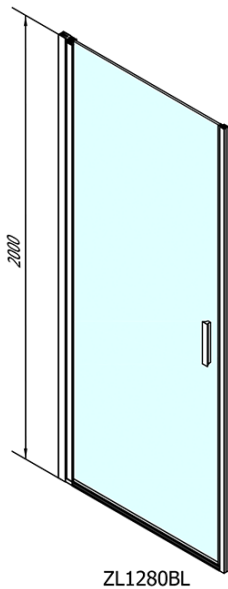

ZOOM BLACK drzwi prysznicowe 800mm, szkło czyste

Kod: ZL1280B

Podstawowe informacje

Marka: Polysan
Seria: ZOOM BLACK

Rozmiary

Szerokość: 800 mm
Wysokość: 2000 mm

Właściwości

Kolor profilu: Czarny mat
Kształt: Drzwi do wnęki
Typ otwierania: Jednoskrzydłowe
Kierunek otwierania: Uniwersalne
Szerokość wejścia: 715 mm
Rodzaj szkła: Szkło czyste
Wykończenie szkła: Antidrop
Grubość szkła: 6 mm
Wymiar montażowy od: 770 mm
Wymiar montażowy do: 800 mm
Właściwości: Bezprofilowe, Otwieranie do środka i na zewnątrz
Waga / szt.: 26.0 kg
Opakowanie: 1 szt.
Gwarancja: 2 lata

Karta techniczna

ZL1280BL

ZL1280BR

ZOOM BLACK drzwi prysznicowe 800mm, szkło czyste

	B
ZL1280B-ZL3270B	670-690
ZL1280B-ZL3280B	770-790
ZL1280B-ZL3290B	870-890
ZL1280B-ZL3210B	970-990