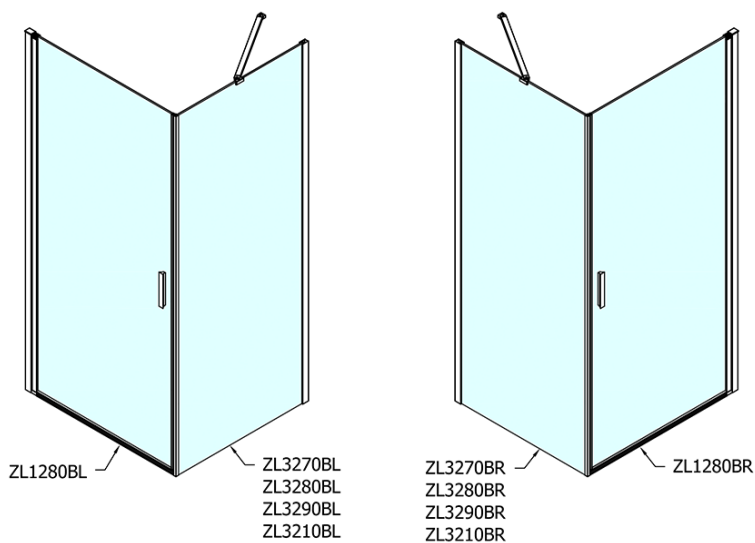

ZOOM BLACK drzwi prysznicowe 800mm, szkło czyste

Kod: ZL1280B

Podstawowe informacje

Marka: Polysan
Seria: ZOOM BLACK

Rozmiary

Szerokość: 800 mm
Wysokość: 2000 mm

Właściwości

Kolor profilu: Czarny mat
Kształt: Drzwi do wnęki
Typ otwierania: Jednoskrzydłowe
Kierunek otwierania: Uniwersalne
Szerokość wejścia: 715 mm
Rodzaj szkła: Szkło czyste
Wykończenie szkła: Antidrop
Grubość szkła: 6 mm
Wymiar montażowy od: 770 mm
Wymiar montażowy do: 800 mm
Właściwości: Bezprofilowe, Otwieranie do środka i na zewnątrz
Waga / szt.: 26.0 kg
Opakowanie: 1 szt.
Gwarancja: 2 lata

Karta techniczna

ZL1280BL

ZL1280BR

ZOOM BLACK drzwi prysznicowe 800mm, szkło czyste

	B
ZL1280B-ZL3270B	670-690
ZL1280B-ZL3280B	770-790
ZL1280B-ZL3290B	870-890
ZL1280B-ZL3210B	970-990