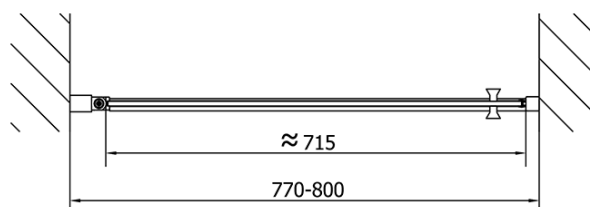

ZOOM BLACK drzwi prysznicowe 800mm, szkło czyste

Kod: ZL1280B

Podstawowe informacje

Marka: Polysan
Seria: ZOOM BLACK

Rozmiary

Szerokość: 800 mm
Wysokość: 2000 mm

Właściwości

Kolor profilu: Czarny mat
Kształt: Drzwi do wnęki
Typ otwierania: Jednoskrzydłowe
Kierunek otwierania: Uniwersalne
Szerokość wejścia: 715 mm
Rodzaj szkła: Szkło czyste
Wykończenie szkła: Antidrop
Grubość szkła: 6 mm
Wymiar montażowy od: 770 mm
Wymiar montażowy do: 800 mm
Właściwości: Bezprofilowe, Otwieranie do środka i na zewnątrz
Waga / szt.: 26.0 kg
Opakowanie: 1 szt.
Gwarancja: 2 lata

Karta techniczna

ZL1280BL

ZL1280BR

ZOOM BLACK drzwi prysznicowe 800mm, szkło czyste

	B
ZL1280B-ZL3270B	670-690
ZL1280B-ZL3280B	770-790
ZL1280B-ZL3290B	870-890
ZL1280B-ZL3210B	970-990