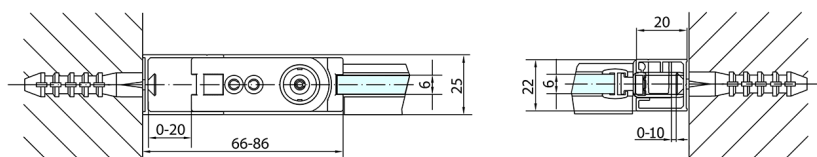

## ZOOM BLACK drzwi prysznicowe 800mm, szkło czyste

**Kod:** ZL1280B

**Rozmiary**

Szerokość: 800 mm

Wysokość: 2000 mm

**Właściwości**

Gwarancja: 2 lata

### Karta techniczna

	B
ZL1280B-ZL3270B	670-690
ZL1280B-ZL3280B	770-790
ZL1280B-ZL3290B	870-890
ZL1280B-ZL3210B	970-990