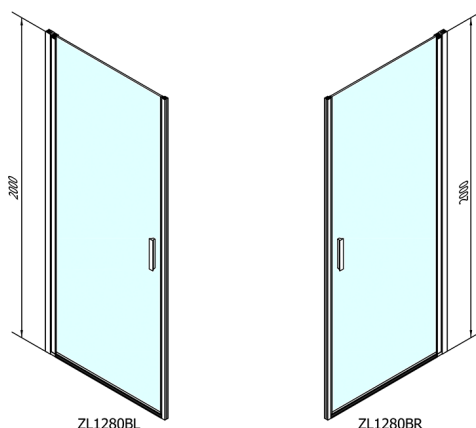

## ZOOM BLACK drzwi prysznicowe 800mm, szkło czyste

**Kod:** ZL1280B

**Rozmiary**

Szerokość: 800 mm

Wysokość: 2000 mm

**Właściwości**

Gwarancja: 2 lata

### Karta techniczna

	B
ZL1280B-ZL3270B	670-690
ZL1280B-ZL3280B	770-790
ZL1280B-ZL3290B	870-890
ZL1280B-ZL3210B	970-990