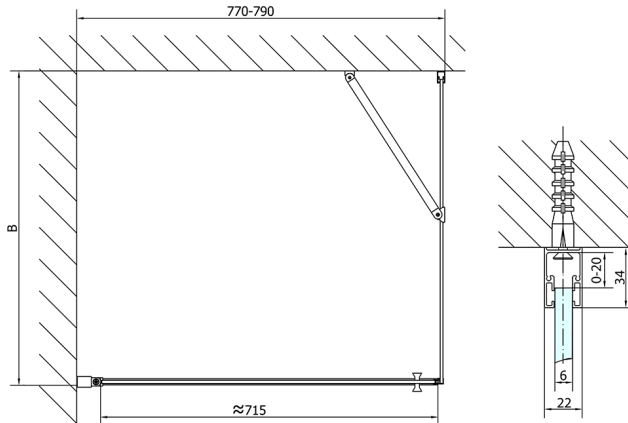

## ZOOM BLACK drzwi prysznicowe 800mm, szkło czyste

**Kod:** ZL1280B

**Rozmiary**

Szerokość: 800 mm

Wysokość: 2000 mm

**Właściwości**

Gwarancja: 2 lata

### Karta techniczna

	B
ZL1280B-ZL3270B	670-690
ZL1280B-ZL3280B	770-790
ZL1280B-ZL3290B	870-890
ZL1280B-ZL3210B	970-990