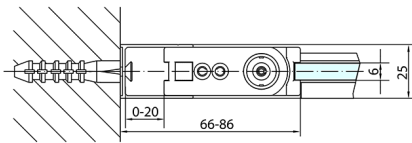

## ZOOM BLACK drzwi prysznicowe 800mm, szkło czyste

**Kod:** ZL1280B

**Rozmiary**

Szerokość: 800 mm

Wysokość: 2000 mm

**Właściwości**

Gwarancja: 2 lata

### Karta techniczna

	B
ZL1280B-ZL3270B	670-690
ZL1280B-ZL3280B	770-790
ZL1280B-ZL3290B	870-890
ZL1280B-ZL3210B	970-990