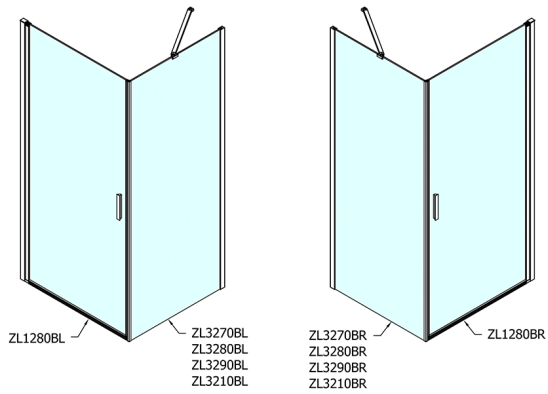

## ZOOM BLACK drzwi prysznicowe 800mm, szkło czyste

**Kod:** ZL1280B

**Rozmiary**

Szerokość: 800 mm

Wysokość: 2000 mm

**Właściwości**

Gwarancja: 2 lata

### Karta techniczna

	B
ZL1280B-ZL3270B	670-690
ZL1280B-ZL3280B	770-790
ZL1280B-ZL3290B	870-890
ZL1280B-ZL3210B	970-990