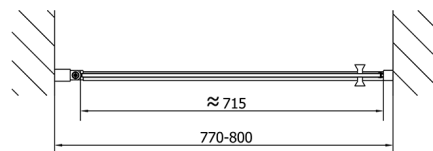

## ZOOM BLACK drzwi prysznicowe 800mm, szkło czyste

**Kod:** ZL1280B

**Rozmiary**

Szerokość: 800 mm

Wysokość: 2000 mm

**Właściwości**

Gwarancja: 2 lata

### Karta techniczna

	B
ZL1280B-ZL3270B	670-690
ZL1280B-ZL3280B	770-790
ZL1280B-ZL3290B	870-890
ZL1280B-ZL3210B	970-990