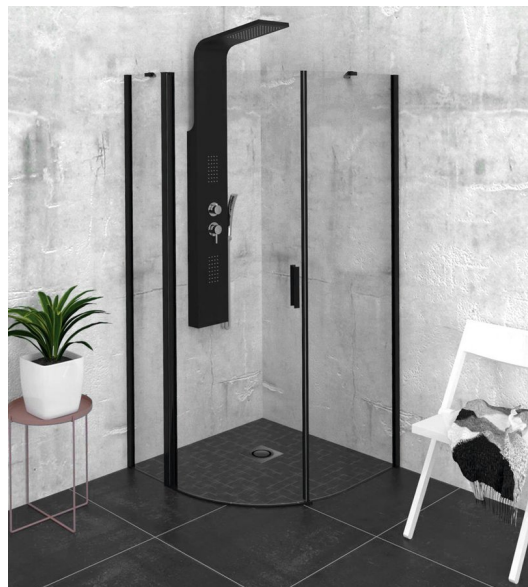

ZOOM BLACK kabina prysznicowa półokrągła 900x900mm, szkło czyste, lewa

Kod: ZL2615BL

Podstawowe informacje

Marka: Polysan
Seria: ZOOM BLACK

Rozmiary

Szerokość: 900 mm
Wysokość: 2000 mm
Głębokość: 900 mm

Właściwości

Kolor profilu: Czarny mat
Kształt: Kabiny prysznicowe półokrągłe
Typ otwierania: Jednoskrzydłowe
Kierunek otwierania: Lewe
Szerokość wejścia: 570 mm
Rodzaj szkła: Szkło czyste
Wykończenie szkła: Antidrop
Grubość szkła: 6 mm
Promień: R550
Właściwości: Bezprofilowe
Waga / szt.: 27.0 kg
Opakowanie: 1 szt.
Gwarancja: 2 lata

ZOOM BLACK kabina prysznicowa półokrągła
900x900mm, szkło czyste, lewa

Karta techniczna