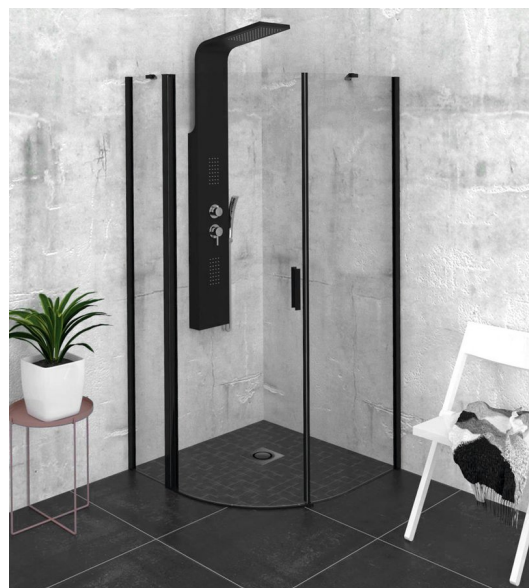

ZOOM BLACK kabina prysznicowa półokrągła 900x900mm, szkło czyste, lewa

Kod: ZL2615BL

Rozmiary

Szerokość: 900 mm
 Wysokość: 2000 mm
 Głębokość: 900 mm

Właściwości

Gwarancja: 2 lata

Karta techniczna