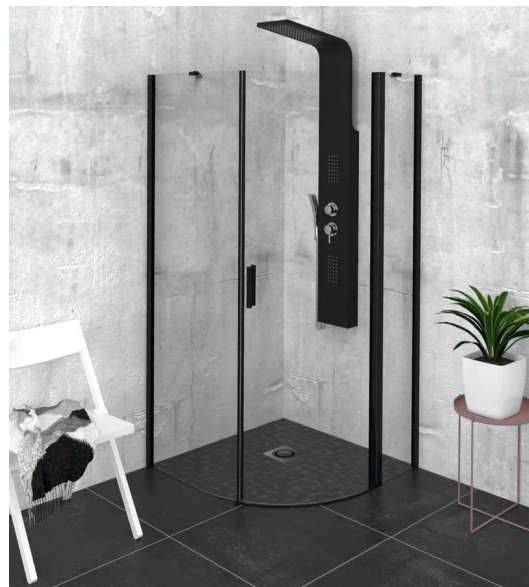

ZOOM BLACK kabina prysznicowa półokrągła 900x900mm, szkło czyste, prawa

Kod: ZL2615BR

Podstawowe informacje

Marka: Polysan
Seria: ZOOM BLACK

Rozmiary

Szerokość: 900 mm
Wysokość: 2000 mm
Głębokość: 900 mm

Właściwości

Kolor profilu: Czarny mat
Kształt: Kabiny prysznicowe półokrągłe
Typ otwierania: Jednoskrzydłowe
Kierunek otwierania: Prawe
Szerokość wejścia: 570 mm
Rodzaj szkła: Szkło czyste
Wykończenie szkła: Antidrop
Grubość szkła: 6 mm
Promień: R550
Właściwości: Bezprofilowe
Waga / szt.: 27.0 kg
Opakowanie: 1 szt.
Gwarancja: 2 lata

ZOOM BLACK kabina prysznicowa półokrągła
900x900mm, szkło czyste, prawa

Karta techniczna