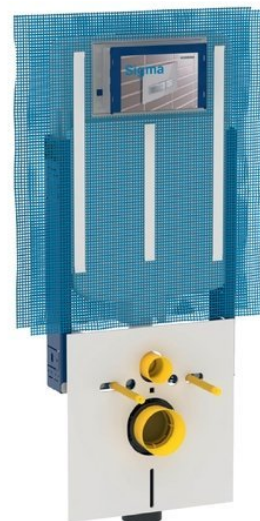

GEBERIT KOMBIFIX ECO spłuczka podtynkowa, Sigma 8cm, H 109cm

Kod: 110.790.00.1

Podstawowe informacje

Marka: Geberit

Właściwości

Waga / szt.: 7.9 kg

Opakowanie: 1 szt.

Gwarancja: 2 lata

Części zamienne

GEBERIT zawór spustowy typ 212 do spłuczki podtynkowej Sigma, Delta i UP300 (Kod: 244.820.00.1)

GEBERIT zawór napełniający do zestawu Sigma, boczny, 3/8" (Kod: 240.705.00.1)

Karta techniczna