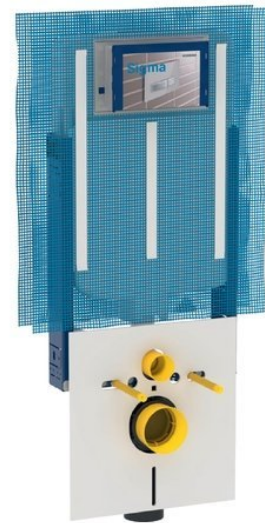

**GEBERIT KOMBIFIX ECO spłuczka podtynkowa, Sigma 8cm, H 109cm**

Kod: 110.790.00.1

**Właściwości**

Gwarancja: 2 lata

**Karta techniczna**