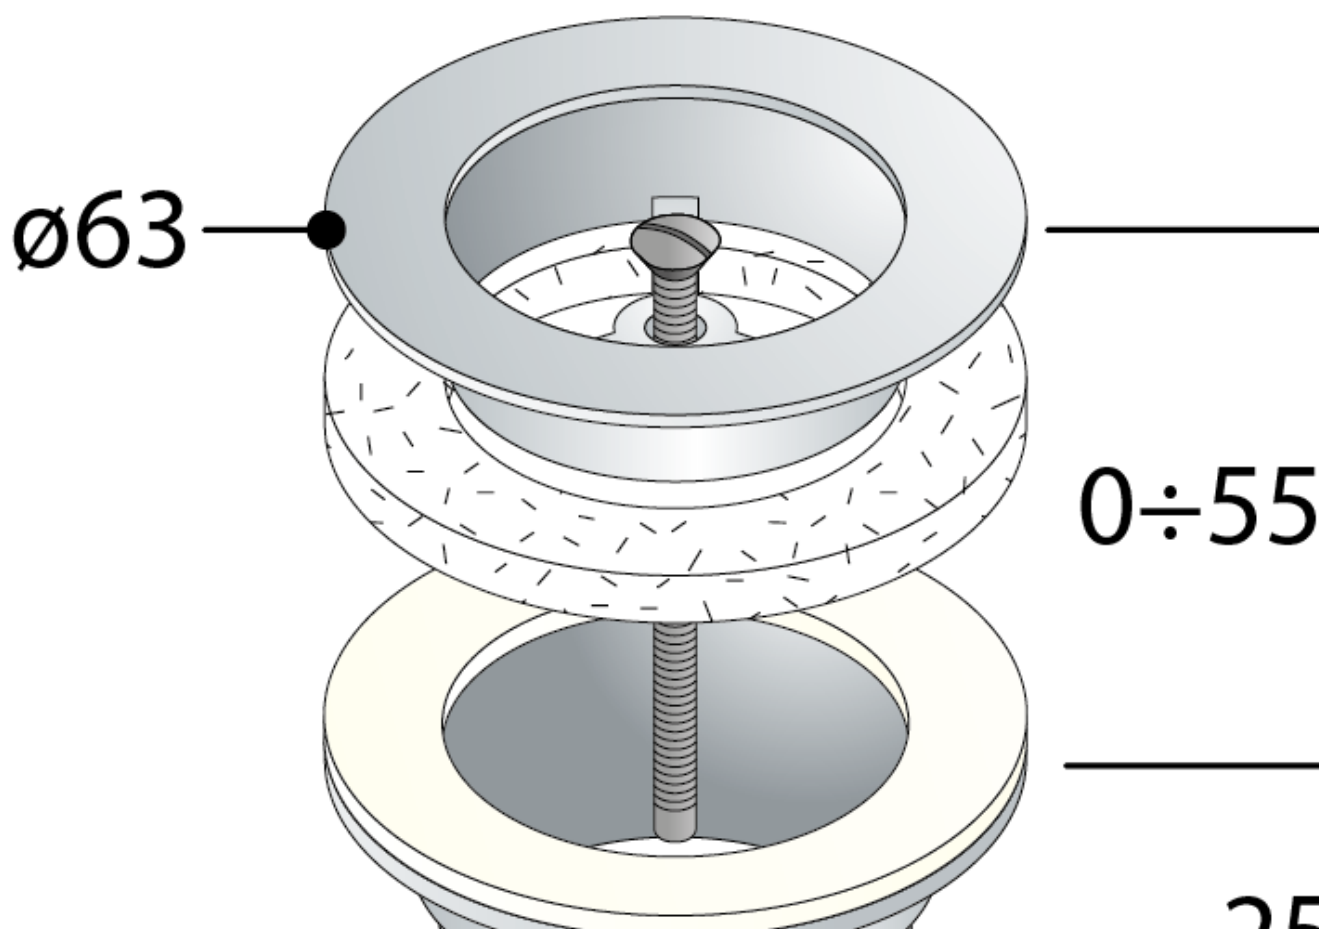

# Korek umywalkowy 5/4", niezamykany, duży grzybek, wys. 10-55mm, chrom

Kod: 542.742.5

## Właściwości

Kolor: Chrom

Materiał: Mosiądz

Rozmiar gwintu: 5/4"

Grubość umywalki: 10-55 mm

Wyposażenie: Niezamykane bez przelewu, Niezamykane z przelewem

Waga / szt.: 0.285 kg

Opakowanie: 1 szt.

Gwarancja: 2 lata

Korek umywalkowy 5/4", niezamykany, duży grzybek, wys. 10-55mm, chrom

Karta techniczna

Korek umywalkowy 5/4", niezamykany, duży grzybek, wys. 10-55mm, chrom

1"1/4

45