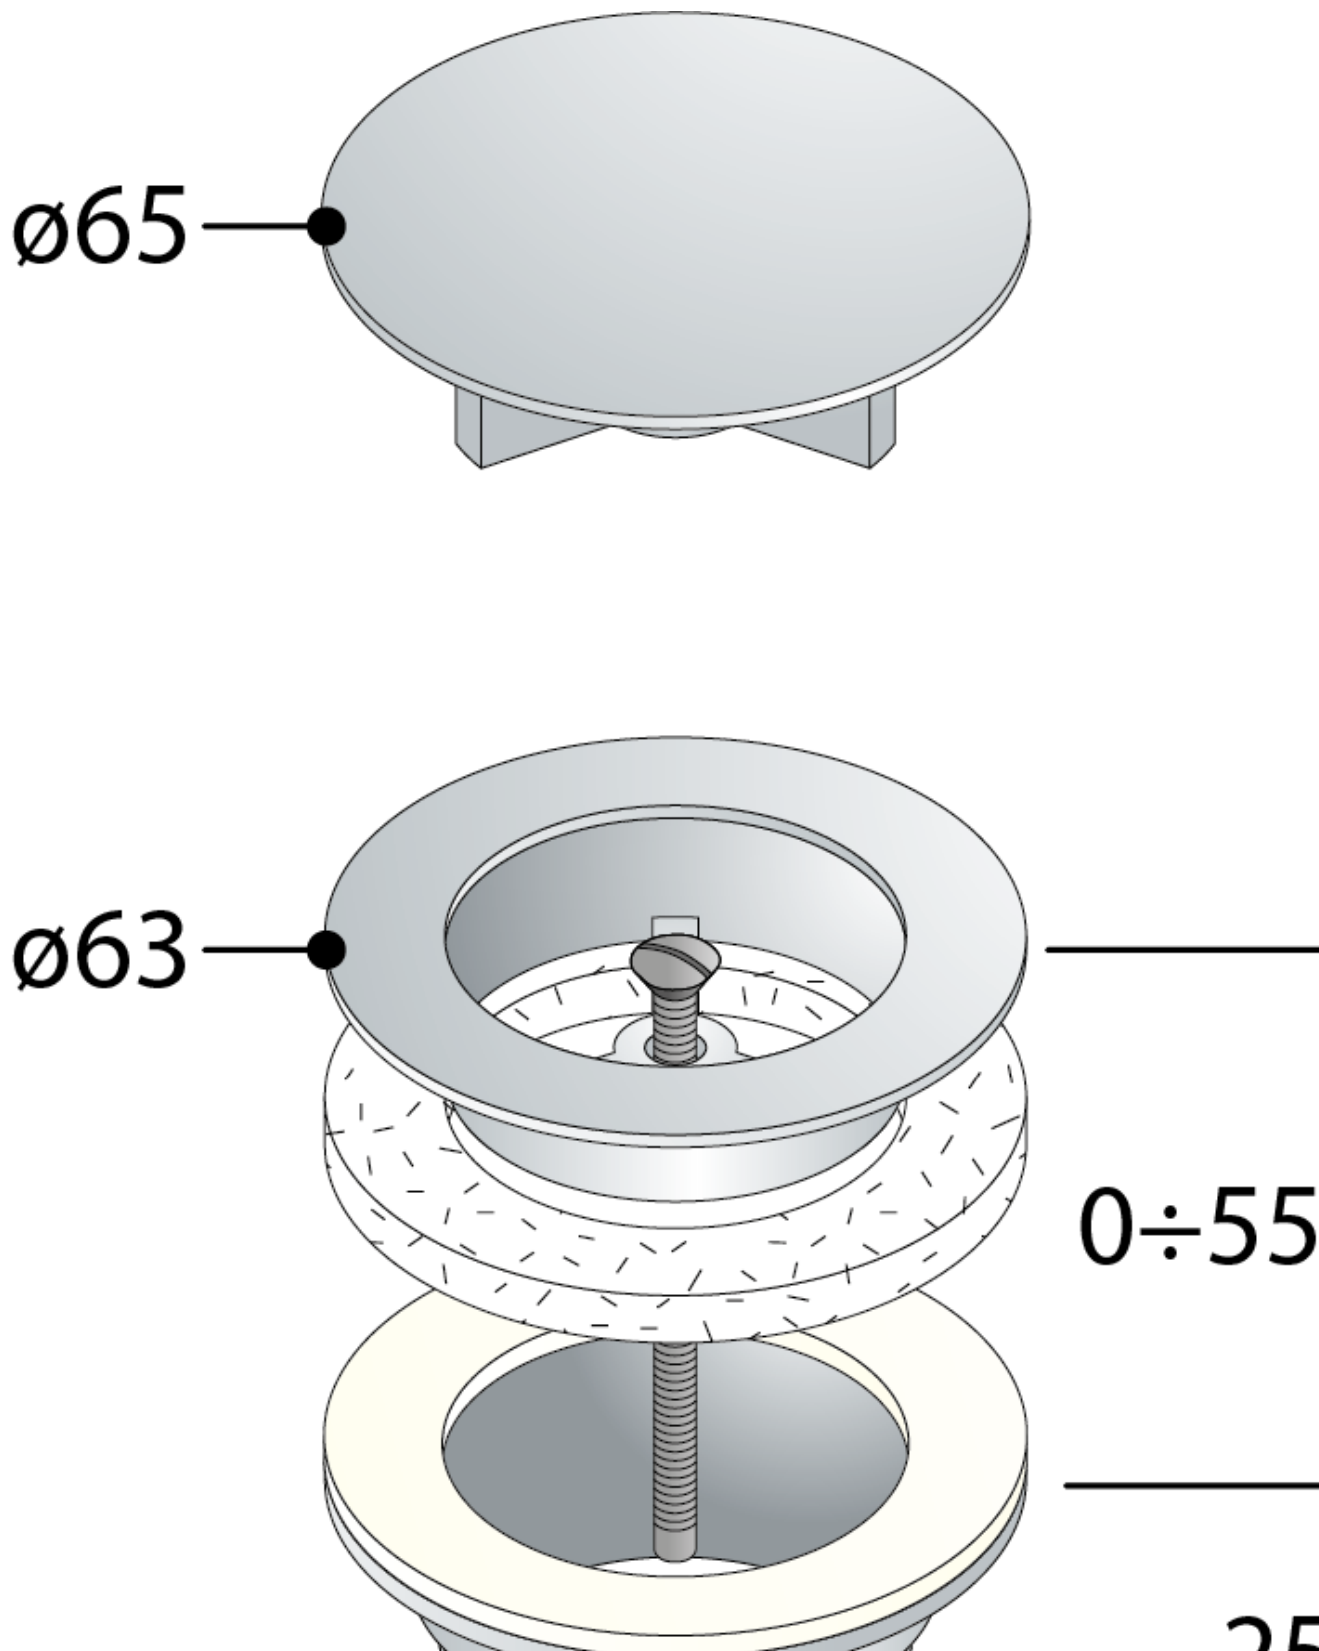

Korek umywalkowy 5/4", niezamykany, duży grzybek, wys. 10-55mm, chrom

Kod: 542.742.5

Podstawowe informacje

Marka: Omp Tea

Właściwości

Kolor: Chrom

Materiał: Mosiądz

Rozmiar gwintu: 5/4"

Grubość umywalki: 10-55 mm

Wyposażenie: Niezamykane bez przelewu, Niezamykane z przelewem

Waga / szt.: 0.285 kg

Opakowanie: 1 szt.

Gwarancja: 2 lata

Korek umyvalkowy 5/4", niezamykany, duży grzybek, wys. 10-55mm, chrom

Karta techniczna

Korek umywalkowy 5/4", niezamykany, duży grzybek, wys. 10-55mm, chrom

1"1/4

42