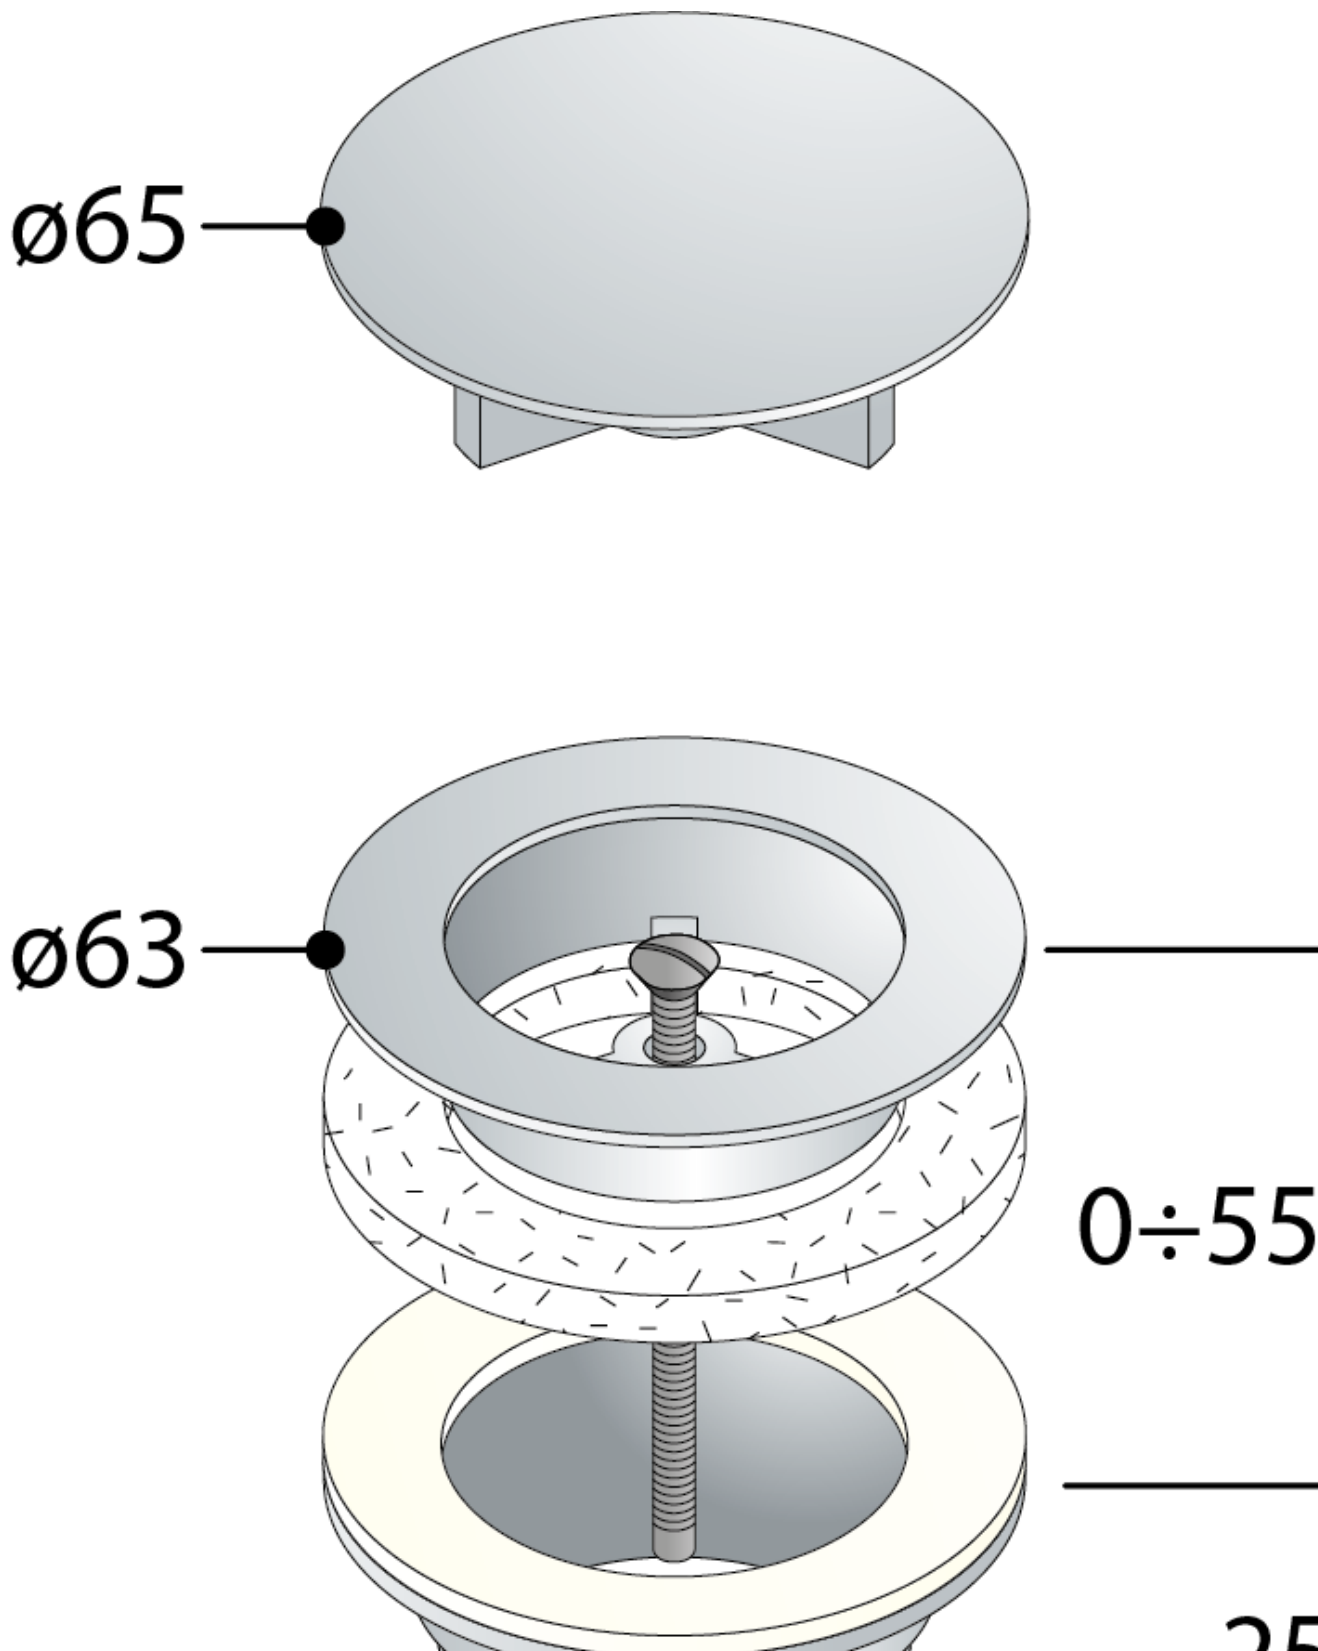

Korek umywalkowy 5/4", niezamykany, duży grzybek, wys. 10-55mm, chrom

Kod: 542.742.5

Podstawowe informacje

Marka: Omp Tea

Właściwości

Kolor: Chrom

Materiał: Mosiądz

Rozmiar gwintu: 5/4"

Grubość umywalki: 10-55 mm

Wyposażenie: Niezamykane bez przelewu, Niezamykane z przelewem

Waga / szt.: 0.285 kg

Opakowanie: 1 szt.

Gwarancja: 2 lata

Korek umywalkowy 5/4", niezamykany, duży grzybek, wys. 10-55mm, chrom

Karta techniczna

Korek umywalkowy 5/4", niezamykany, duży grzybek, wys. 10-55mm, chrom

1"1/4

45