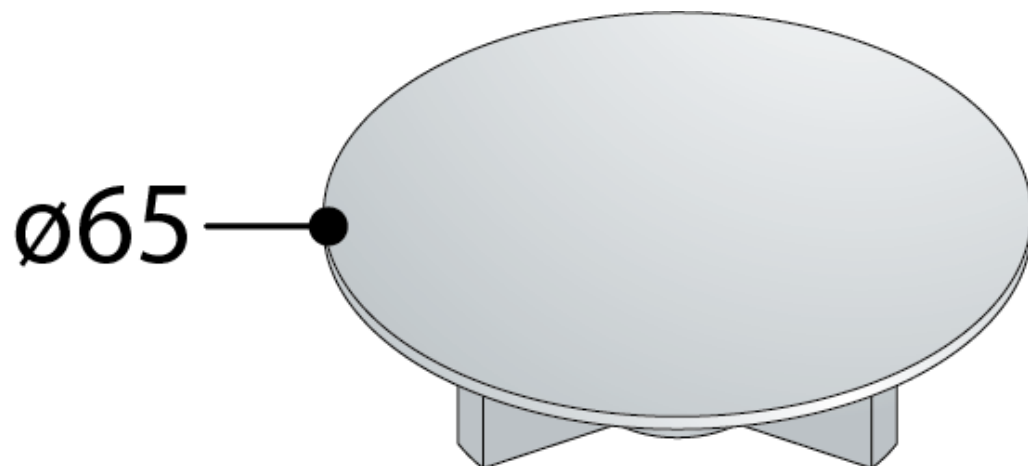

Odplływ umywalkowy 5/4", niezamykany, duży korek, 10-55mm, chrom

Kod: 542.742.5

Podstawowe informacje

Marka: Omp Tea

Właściwości

Kolor: Chrom

Materiał: Mosiądz

Rozmiar gwintu: 5/4"

Grubość umywalki: 10-55 mm

Wyposażenie: Niezamykane bez przelewu, Niezamykane z przelewem

Waga / szt.: 0.285 kg

Opakowanie: 1 szt.

Gwarancja: 2 lata

Odplływ umywalkowy 5/4", niezamykany, duży korek, 10-55mm,
chrom

Karta techniczna

Odpływ umywalkowy 5/4", niezamykany, duży korek, 10-55mm,
chrom

1"1/4