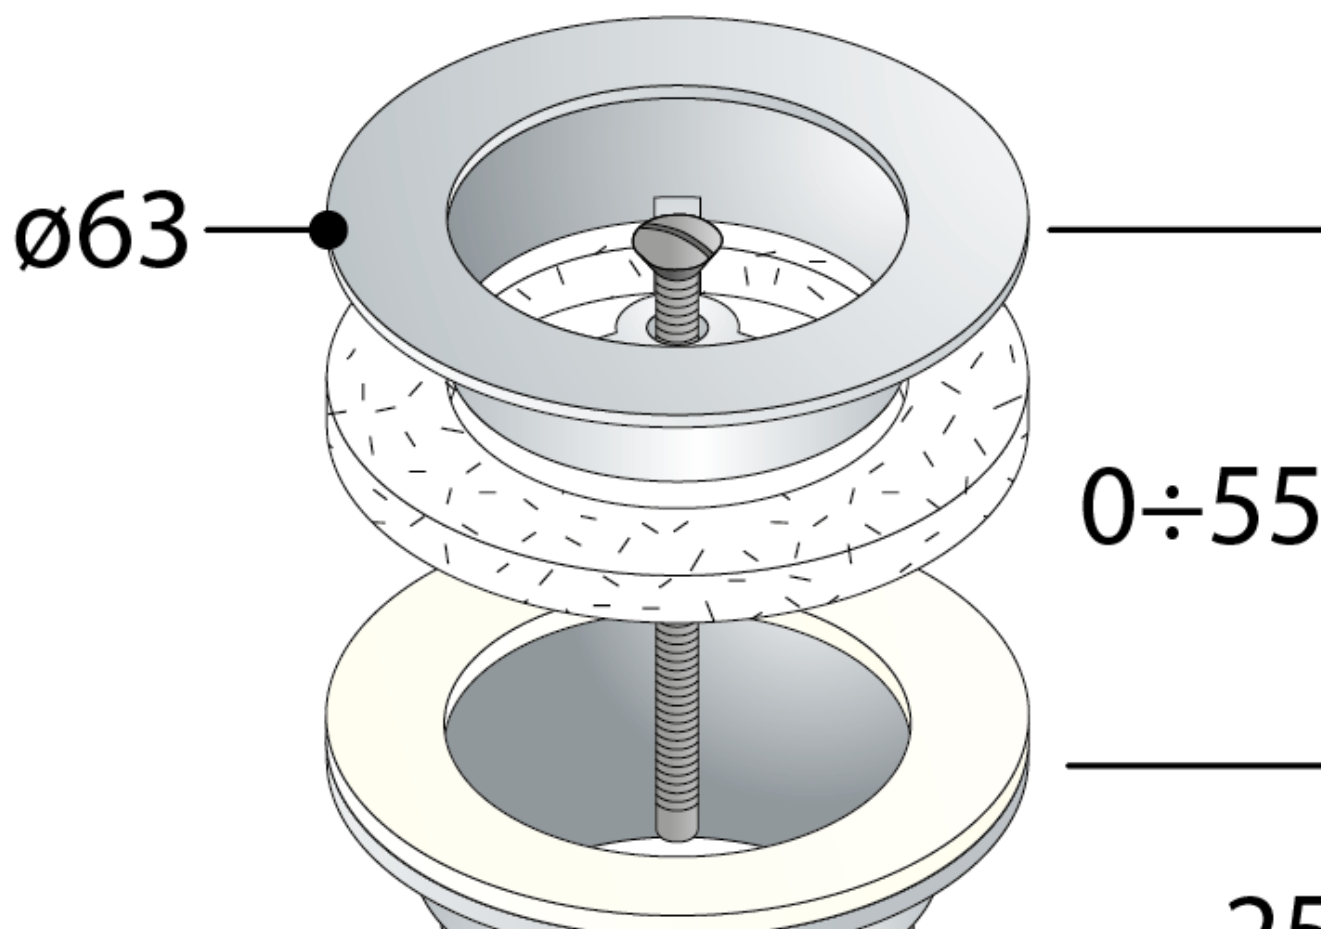

Odplływ umywalkowy 5/4", niezamykany, duży korek, 10-55mm, chrom

Kod: 542.742.5

Podstawowe informacje

Marka: Omp Tea

Właściwości

Kolor: Chrom

Materiał: Mosiądz

Rozmiar gwintu: 5/4"

Grubość umywalki: 10-55 mm

Wyposażenie: Niezamykane bez przelewu, Niezamykane z przelewem

Waga / szt.: 0.285 kg

Opakowanie: 1 szt.

Gwarancja: 2 lata

Odplływ umywalkowy 5/4", niezamykany, duży korek, 10-55mm,
chrom

Karta techniczna

Odpływ umywalkowy 5/4", niezamykany, duży korek, 10-55mm,
chrom

1"1/4