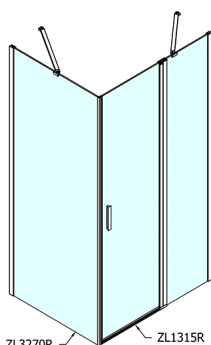

ZOOM kabina prysznicowa 1500x700mm wariant L/P

Kod: ZL1315ZL3270

Rozmiary

Szerokość: 1500 mm

Wysokość: 1900 mm

Głębokość: 700 mm

Właściwości

Gwarancja: 2 lata

Karta techniczna

ZL1315L

ZL3270L

ZL3280L

ZL3290L

ZL3210L

ZL3270R

ZL3280R