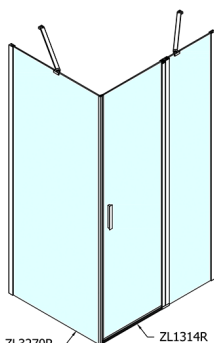

ZL3270R
ZL3280R
ZL3290R
ZL3210R

ZL1314R