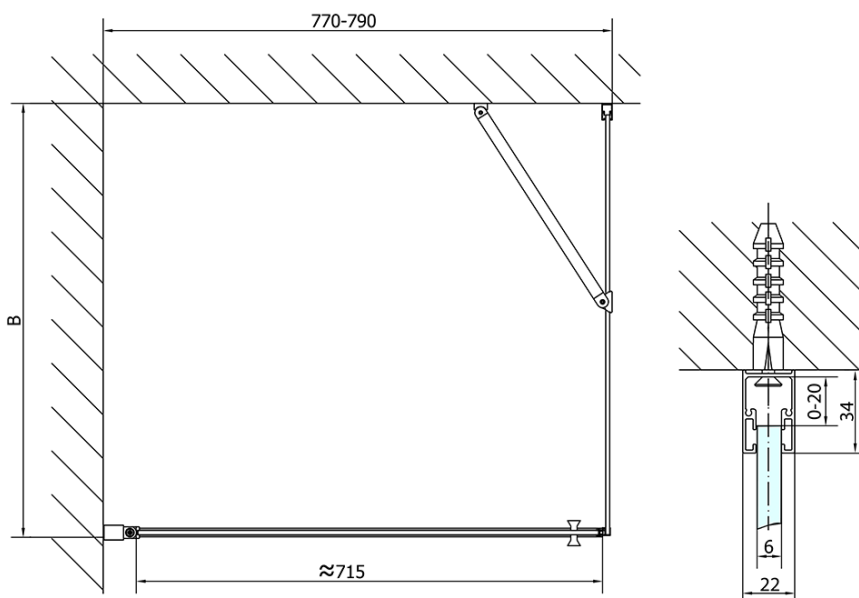

Właściwości

Kolor profilu: Chrom - Aluminium polerowane

Kształt: Kabiny prysznicowe prostokątne

Typ otwierania: Jednoskrzydłowe

Kierunek otwierania: Uniwersalne

Szerokość wejścia: 715 mm

Rodzaj szkła: Szkło czyste

Wykończenie szkła: Antidrop

Grubość szkła: 6 mm

Właściwości: Bezprofilowe, Otwieranie do środka i na zewnątrz

Waga / szt.: 47.0 kg

Opakowanie: 2 szt.

Gwarancja: 2 lata

Karta techniczna

	B
ZL1280-ZL3270	670-690
ZL1280-ZL3280	770-790
ZL1280-ZL3290	870-890
ZL1280-ZL3210	970-990