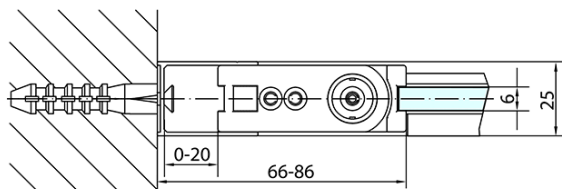

Właściwości

Kolor profilu: Chrom - Aluminium polerowane

Kształt: Kabiny prysznicowe prostokątne

Typ otwierania: Jednoskrzydłowe

Kierunek otwierania: Uniwersalne

Szerokość wejścia: 715 mm

Rodzaj szkła: Szkło czyste

Wykończenie szkła: Antidrop

Grubość szkła: 6 mm

Właściwości: Bezprofilowe, Otwieranie do środka i na zewnątrz

Waga / szt.: 47.0 kg

Opakowanie: 2 szt.

Gwarancja: 2 lata

Karta techniczna

	B
ZL1280-ZL3270	670-690
ZL1280-ZL3280	770-790
ZL1280-ZL3290	870-890
ZL1280-ZL3210	970-990