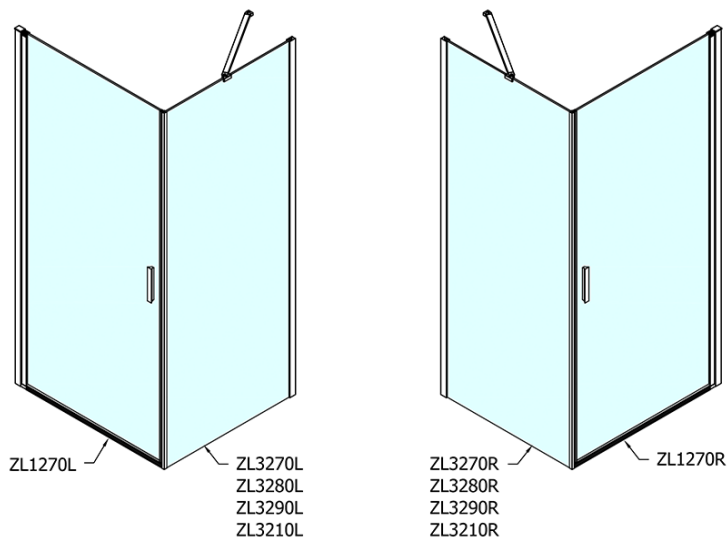

## Rozmiary

Szerokość: 700 mm

Wysokość: 1900 mm

Głębokość: 1000 mm

## Właściwości

Kolor profilu: Chrom - Aluminium polerowane

Kształt: Kabiny prysznicowe prostokątne

Typ otwierania: Jednoskrzydłowe

Kierunek otwierania: Uniwersalne

Szerokość wejścia: 615 mm

Rodzaj szkła: Szkło czyste

Wykończenie szkła: Antidrop

Grubość szkła: 6 mm

Właściwości: Bezprofilowe, Otwieranie do środka i na zewnątrz

Waga / szt.: 53.0 kg

Opakowanie: 2 szt.

Gwarancja: 2 lata

Karta techniczna

	B
ZL1270-ZL3270	670-690
ZL1270-ZL3280	770-790
ZL1270-ZL3290	870-890
ZL1270-ZL3210	970-990