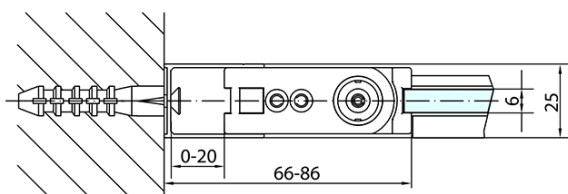

## Rozmiary

Szerokość: 700 mm

Wysokość: 1900 mm

Głębokość: 1000 mm

## Właściwości

Kolor profilu: Chrom - Aluminium polerowane

Kształt: Kabiny prysznicowe prostokątne

Typ otwierania: Jednoskrzydłowe

Kierunek otwierania: Uniwersalne

Szerokość wejścia: 615 mm

Rodzaj szkła: Szkło czyste

Wykończenie szkła: Antidrop

Grubość szkła: 6 mm

Właściwości: Bezprofilowe, Otwieranie do środka i na zewnątrz

Waga / szt.: 53.0 kg

Opakowanie: 2 szt.

Gwarancja: 2 lata

Karta techniczna

	B
ZL1270-ZL3270	670-690
ZL1270-ZL3280	770-790
ZL1270-ZL3290	870-890
ZL1270-ZL3210	970-990