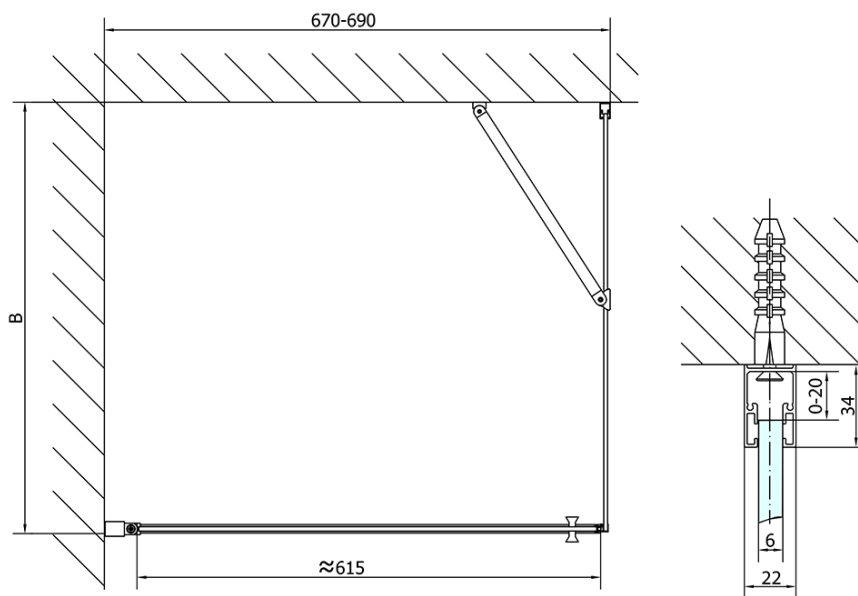

## Rozmiary

Szerokość: 700 mm

Wysokość: 1900 mm

Głębokość: 1000 mm

## Właściwości

Kolor profilu: Chrom - Aluminium polerowane

Kształt: Kabiny prysznicowe prostokątne

Typ otwierania: Jednoskrzydłowe

Kierunek otwierania: Uniwersalne

Szerokość wejścia: 615 mm

Rodzaj szkła: Szkło czyste

Wykończenie szkła: Antidrop

Grubość szkła: 6 mm

Właściwości: Bezprofilowe, Otwieranie do środka i na zewnątrz

Waga / szt.: 53.0 kg

Opakowanie: 2 szt.

Gwarancja: 2 lata

Karta techniczna

	B
ZL1270-ZL3270	670-690
ZL1270-ZL3280	770-790
ZL1270-ZL3290	870-890
ZL1270-ZL3210	970-990