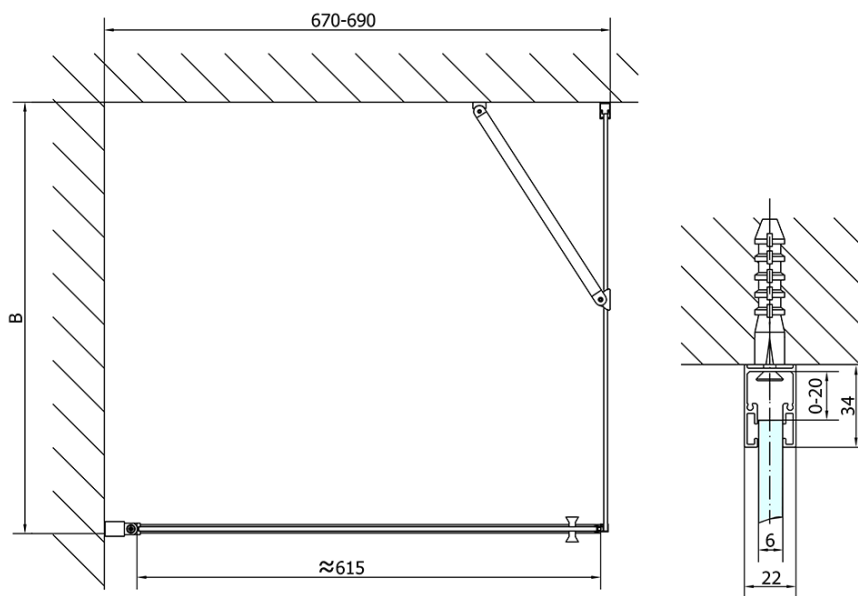

Właściwości

Kolor profilu: Chrom - Aluminium polerowane

Kształt: Kabiny prysznicowe prostokątne

Typ otwierania: Jednoskrzydłowe

Kierunek otwierania: Uniwersalne

Szerokość wejścia: 615 mm

Rodzaj szkła: Szkło czyste

Wykończenie szkła: Antidrop

Grubość szkła: 6 mm

Właściwości: Bezprofilowe, Otwieranie do środka i na zewnątrz

Waga / szt.: 50.0 kg

Opakowanie: 2 szt.

Gwarancja: 2 lata

Karta techniczna

	B
ZL1270-ZL3270	670-690
ZL1270-ZL3280	770-790
ZL1270-ZL3290	870-890
ZL1270-ZL3210	970-990