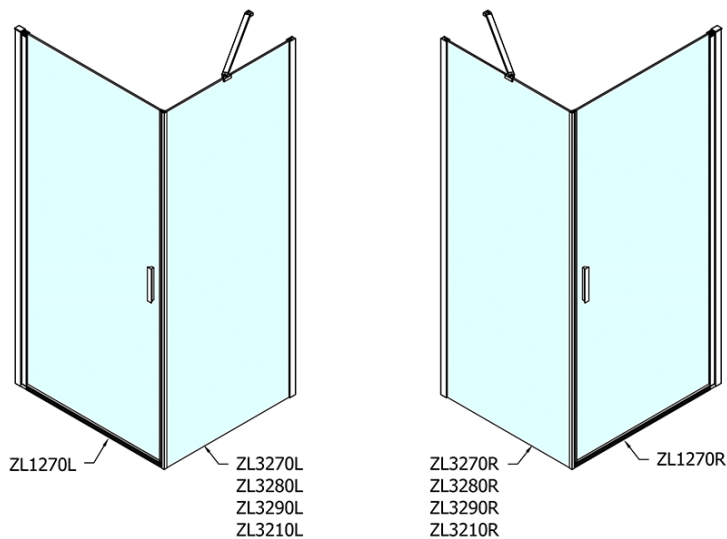

Właściwości

Kolor profilu: Chrom - Aluminium polerowane

Kształt: Kabiny prysznicowe prostokątne

Typ otwierania: Jednoskrzydłowe

Kierunek otwierania: Uniwersalne

Szerokość wejścia: 615 mm

Rodzaj szkła: Szkło czyste

Wykończenie szkła: Antidrop

Grubość szkła: 6 mm

Właściwości: Bezprofilowe, Otwieranie do środka i na zewnątrz

Waga / szt.: 50.0 kg

Opakowanie: 2 szt.

Gwarancja: 2 lata

Karta techniczna

	B
ZL1270-ZL3270	670-690
ZL1270-ZL3280	770-790
ZL1270-ZL3290	870-890
ZL1270-ZL3210	970-990