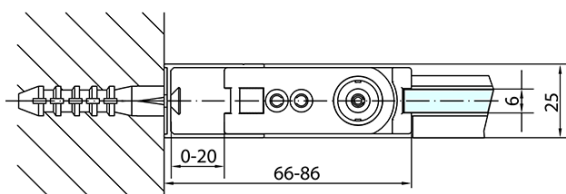

Właściwości

Kolor profilu: Chrom - Aluminium polerowane

Kształt: Kabiny prysznicowe prostokątne

Typ otwierania: Jednoskrzydłowe

Kierunek otwierania: Uniwersalne

Szerokość wejścia: 615 mm

Rodzaj szkła: Szkło czyste

Wykończenie szkła: Antidrop

Grubość szkła: 6 mm

Właściwości: Bezprofilowe, Otwieranie do środka i na zewnątrz

Waga / szt.: 50.0 kg

Opakowanie: 2 szt.

Gwarancja: 2 lata

Karta techniczna

	B
ZL1270-ZL3270	670-690
ZL1270-ZL3280	770-790
ZL1270-ZL3290	870-890
ZL1270-ZL3210	970-990