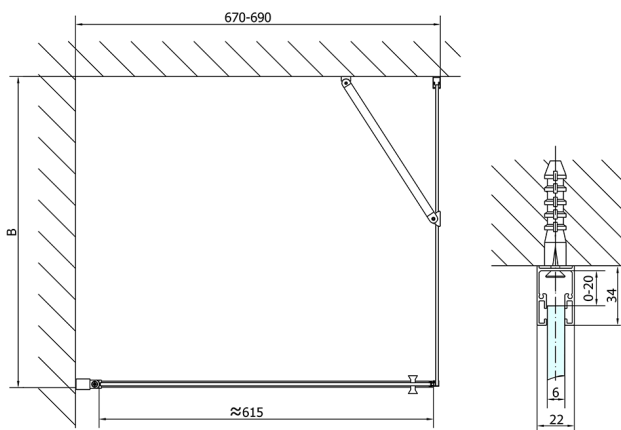

## Rozmiary

Szerokość: 700 mm  
Wysokość: 1900 mm  
Głębokość: 800 mm

## Karta techniczna

	B
ZL1270-ZL3270	670-690
ZL1270-ZL3280	770-790
ZL1270-ZL3290	870-890
ZL1270-ZL3210	970-990