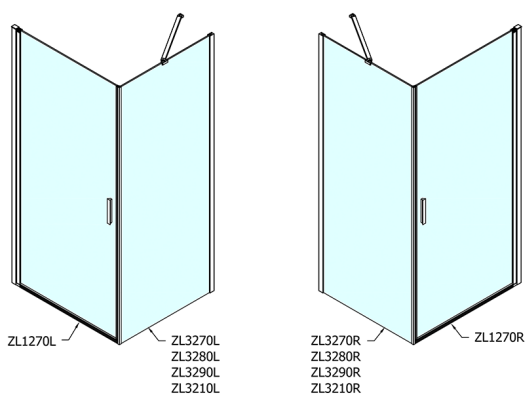

Karta techniczna

	B
ZL1270-ZL3270	670-690
ZL1270-ZL3280	770-790
ZL1270-ZL3290	870-890
ZL1270-ZL3210	970-990