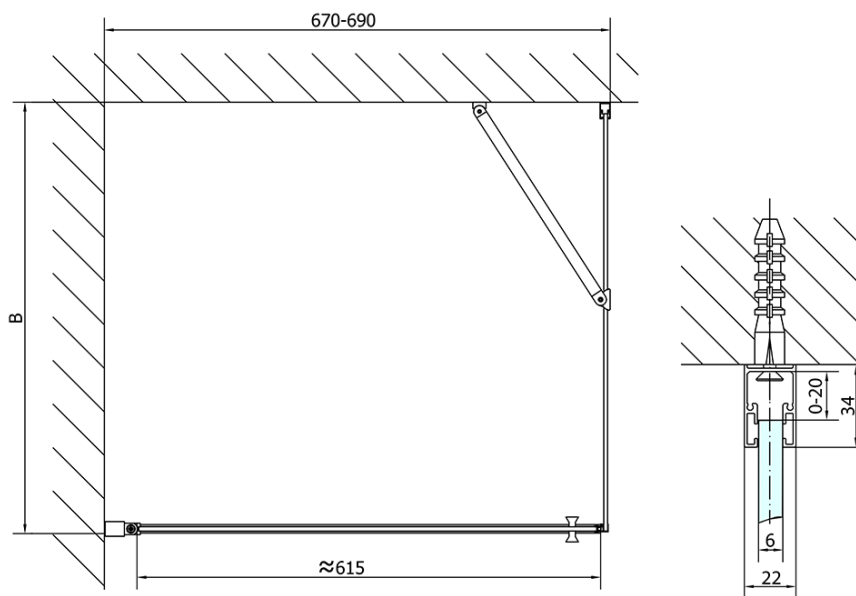

## Rozmiary

Szerokość: 700 mm

Wysokość: 1900 mm

Głębokość: 700 mm

## Właściwości

Kolor profilu: Chrom - Aluminium polerowane

Kształt: Kabiny prysznicowe kwadratowe

Typ otwierania: Jednoskrzydłowe

Kierunek otwierania: Uniwersalne

Szerokość wejścia: 615 mm

Rodzaj szkła: Szkło czyste

Wykończenie szkła: Antidrop

Grubość szkła: 6 mm

Właściwości: Bezprofilowe, Otwieranie do środka i na zewnątrz

Waga / szt.: 44.0 kg

Opakowanie: 2 szt.

Gwarancja: 2 lata

Karta techniczna

	B
ZL1270-ZL3270	670-690
ZL1270-ZL3280	770-790
ZL1270-ZL3290	870-890
ZL1270-ZL3210	970-990