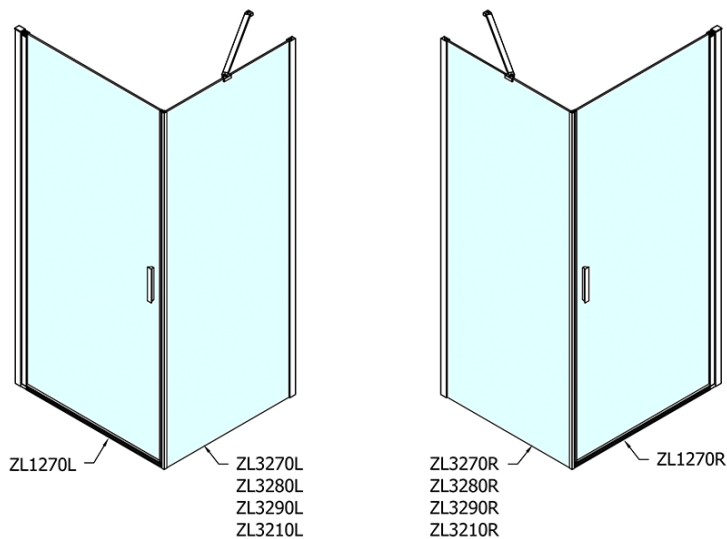

## Rozmiary

Szerokość: 700 mm

Wysokość: 1900 mm

Głębokość: 700 mm

## Właściwości

Kolor profilu: Chrom - Aluminium polerowane

Kształt: Kabiny prysznicowe kwadratowe

Typ otwierania: Jednoskrzydłowe

Kierunek otwierania: Uniwersalne

Szerokość wejścia: 615 mm

Rodzaj szkła: Szkło czyste

Wykończenie szkła: Antidrop

Grubość szkła: 6 mm

Właściwości: Bezprofilowe, Otwieranie do środka i na zewnątrz

Waga / szt.: 44.0 kg

Opakowanie: 2 szt.

Gwarancja: 2 lata

Karta techniczna

	B
ZL1270-ZL3270	670-690
ZL1270-ZL3280	770-790
ZL1270-ZL3290	870-890
ZL1270-ZL3210	970-990