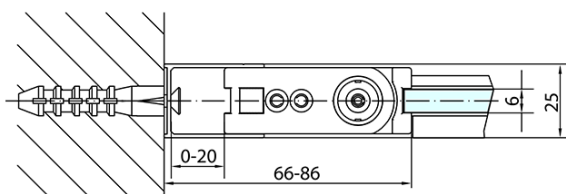

## Rozmiary

Szerokość: 700 mm

Wysokość: 1900 mm

Głębokość: 700 mm

## Właściwości

Kolor profilu: Chrom - Aluminium polerowane

Kształt: Kabiny prysznicowe kwadratowe

Typ otwierania: Jednoskrzydłowe

Kierunek otwierania: Uniwersalne

Szerokość wejścia: 615 mm

Rodzaj szkła: Szkło czyste

Wykończenie szkła: Antidrop

Grubość szkła: 6 mm

Właściwości: Bezprofilowe, Otwieranie do środka i na zewnątrz

Waga / szt.: 44.0 kg

Opakowanie: 2 szt.

Gwarancja: 2 lata

Karta techniczna

	B
ZL1270-ZL3270	670-690
ZL1270-ZL3280	770-790
ZL1270-ZL3290	870-890
ZL1270-ZL3210	970-990