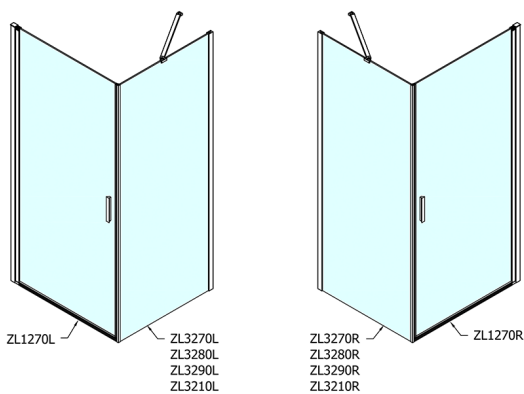

ZOOM kabina prysznicowa 700x700mm wariant L/P

Kod: ZL1270ZL3270

Rozmiary

Szerokość: 700 mm
 Wysokość: 1900 mm
 Głębokość: 700 mm

Właściwości

Gwarancja: 2 lata

Karta techniczna

	B
ZL1270-ZL3270	670-690
ZL1270-ZL3280	770-790
ZL1270-ZL3290	870-890
ZL1270-ZL3210	970-990