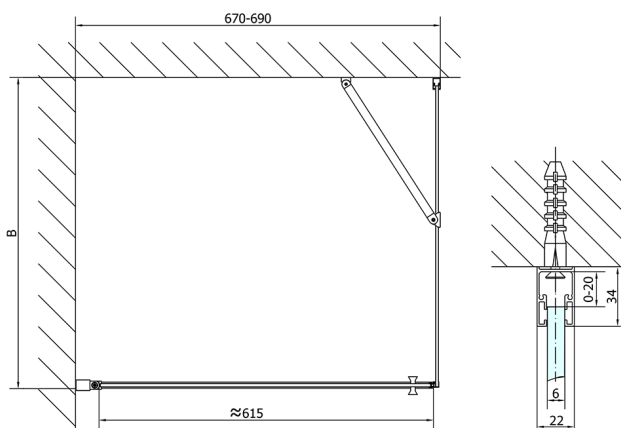

ZOOM kabina prysznicowa 700x700mm wariant L/P

Kod: ZL1270ZL3270

Rozmiary

Szerokość: 700 mm
 Wysokość: 1900 mm
 Głębokość: 700 mm

Właściwości

Gwarancja: 2 lata

Karta techniczna

	B
ZL1270-ZL3270	670-690
ZL1270-ZL3280	770-790
ZL1270-ZL3290	870-890
ZL1270-ZL3210	970-990