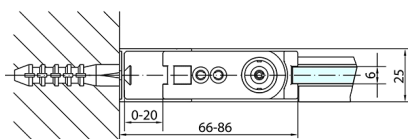

ZOOM kabina prysznicowa 700x700mm wariant L/P

Kod: ZL1270ZL3270

Rozmiary

Szerokość: 700 mm
 Wysokość: 1900 mm
 Głębokość: 700 mm

Właściwości

Gwarancja: 2 lata

Karta techniczna

	B
ZL1270-ZL3270	670-690
ZL1270-ZL3280	770-790
ZL1270-ZL3290	870-890
ZL1270-ZL3210	970-990