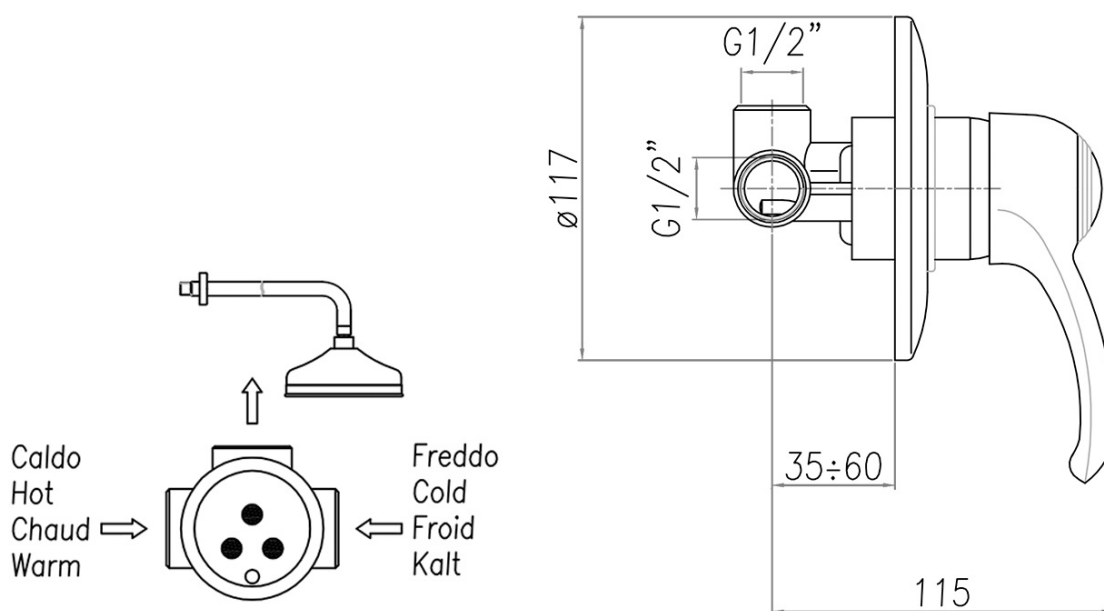

RETRO bateria bidetowa podtynkowa ze słuchawką bidetową i węzem, złoto

 **SAPHO**

Kod: KI41Z-01

Podstawowe informacje

Marka: Sapho
Seria: KIRKÉ

Rozmiary

Szerokość: 117 mm
Wysokość: 117 mm
Głębokość: 115 mm

Właściwości

Kolor: Złoty
Materiał: Mosiądz
Kształt: Retro
Instalacja: Podtynkowa
Rodzaj sterowania: Dźwignia
Średnica głowicy: 42 mm
Długość węża: 1200 mm
Waga / szt.: 1.81 kg
Opakowanie: 2 szt.
Gwarancja: 2 lata

Części zamienne

Głowica zamienna STANDARD, 42 mm (Kod: 1110-98)

RETRO bateria bidetowa podtynkowa ze słuchawką
bidetową i węzłem, złoto

SAPHO

Karta techniczna

Caldo
Hot
Chaud
Warm →

←
Freddo
Cold
Froid
Kalt