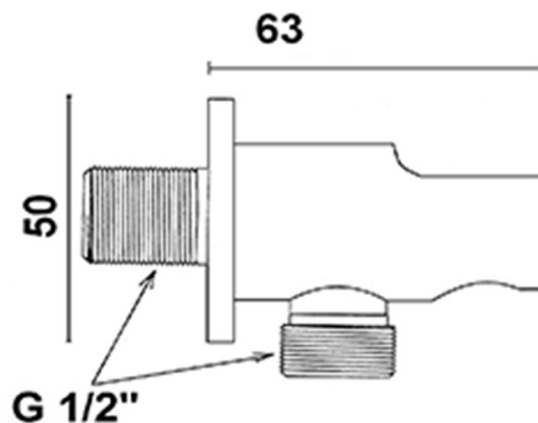

RETRO bateria bidetowa podtynkowa ze słuchawką bidetową i węzem, złoto

 **SAPHO**

Kod: KI41Z-01

Podstawowe informacje

Marka: Sapho
Seria: KIRKÉ

Rozmiary

Szerokość: 117 mm
Wysokość: 117 mm
Głębokość: 115 mm

Właściwości

Kolor: Złoty
Materiał: Mosiądz
Kształt: Retro
Instalacja: Podtynkowa
Rodzaj sterowania: Dźwignia
Średnica głowicy: 42 mm
Długość węża: 1200 mm
Waga / szt.: 1.81 kg
Opakowanie: 2 szt.
Gwarancja: 2 lata

Części zamienne

Głowica zamienna STANDARD, 42 mm (Kod: 1110-98)

RETRO bateria bidetowa podtynkowa ze słuchawką
bidetową i węzłem, złoto

SAPHO

Karta techniczna

Caldo
Hot
Chaud
Warm →

←
Freddo
Cold
Froid
Kalt