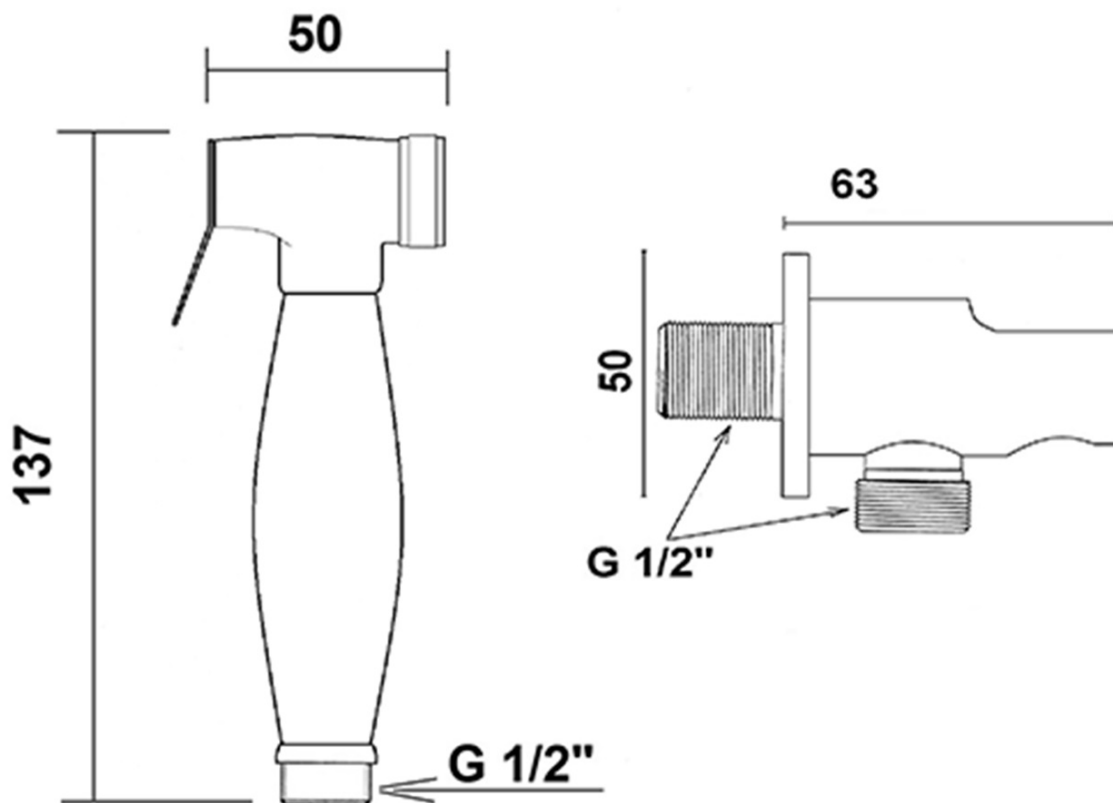

RETRO bateria bidetowa podtynkowa ze słuchawką bidetową i węzem, złoto

 **SAPHO**

Kod: KI41Z-01

Podstawowe informacje

Marka: Sapho
Seria: KIRKÉ

Rozmiary

Szerokość: 117 mm
Wysokość: 117 mm
Głębokość: 115 mm

Właściwości

Kolor: Złoty
Materiał: Mosiądz
Kształt: Retro
Instalacja: Podtynkowa
Rodzaj sterowania: Dźwignia
Średnica głowicy: 42 mm
Długość węża: 1200 mm
Waga / szt.: 1.81 kg
Opakowanie: 2 szt.
Gwarancja: 2 lata

Części zamienne

Głowica zamienna STANDARD, 42 mm (Kod: 1110-98)

RETRO bateria bidetowa podtynkowa ze słuchawką
bidetową i węzłem, złoto

SAPHO

Karta techniczna

Caldo
Hot
Chaud
Warm →

←
Freddo
Cold
Froid
Kalt