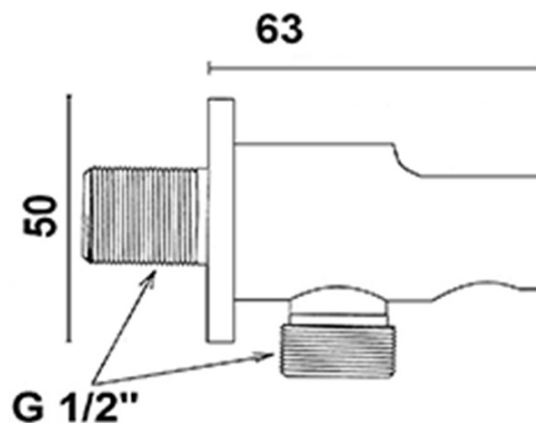

RETRO bateria bidetowa podtynkowa ze słuchawką bidetową i węzem, złoto

 **SAPHO**

Kod: KI41Z-01

Podstawowe informacje

Marka: Sapho
Seria: KIRKÉ

Rozmiary

Szerokość: 117 mm
Wysokość: 117 mm
Głębokość: 115 mm

Właściwości

Kolor: Złoty
Materiał: Mosiądz
Kształt: Retro
Instalacja: Podtynkowa
Rodzaj sterowania: Dźwignia
Średnica głowicy: 42 mm
Długość węża: 1200 mm
Waga / szt.: 1.81 kg
Opakowanie: 2 szt.
Gwarancja: 2 lata

Części zamienne

Głowica zamienna STANDARD, 42 mm (Kod: 1110-98)

RETRO bateria bidetowa podtynkowa ze słuchawką
bidetową i węzłem, złoto

SAPHO

Karta techniczna

Caldo
Hot
Chaud
Warm →

←
Freddo
Cold
Froid
Kalt