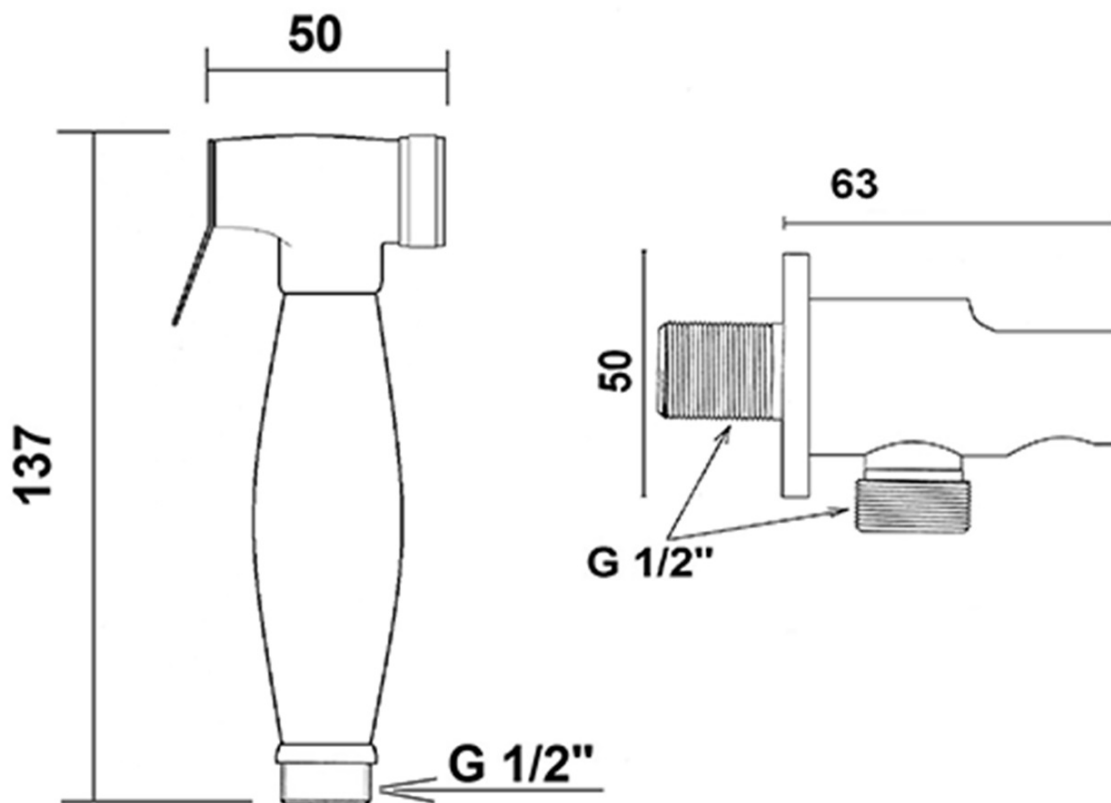

RETRO bateria bidetowa podtynkowa ze słuchawką bidetową i węzem, złoto

 **SAPHO**

Kod: KI41Z-01

Podstawowe informacje

Marka: Sapho
Seria: KIRKÉ

Rozmiary

Szerokość: 117 mm
Wysokość: 117 mm
Głębokość: 115 mm

Właściwości

Kolor: Złoty
Materiał: Mosiądz
Kształt: Retro
Instalacja: Podtynkowa
Rodzaj sterowania: Dźwignia
Średnica głowicy: 42 mm
Długość węża: 1200 mm
Waga / szt.: 1.81 kg
Opakowanie: 2 szt.
Gwarancja: 2 lata

Części zamienne

Głowica zamienna STANDARD, 42 mm (Kod: 1110-98)

RETRO bateria bidetowa podtynkowa ze słuchawką
bidetową i węzłem, złoto

SAPHO

Karta techniczna

Caldo
Hot
Chaud
Warm →

←
Freddo
Cold
Froid
Kalt