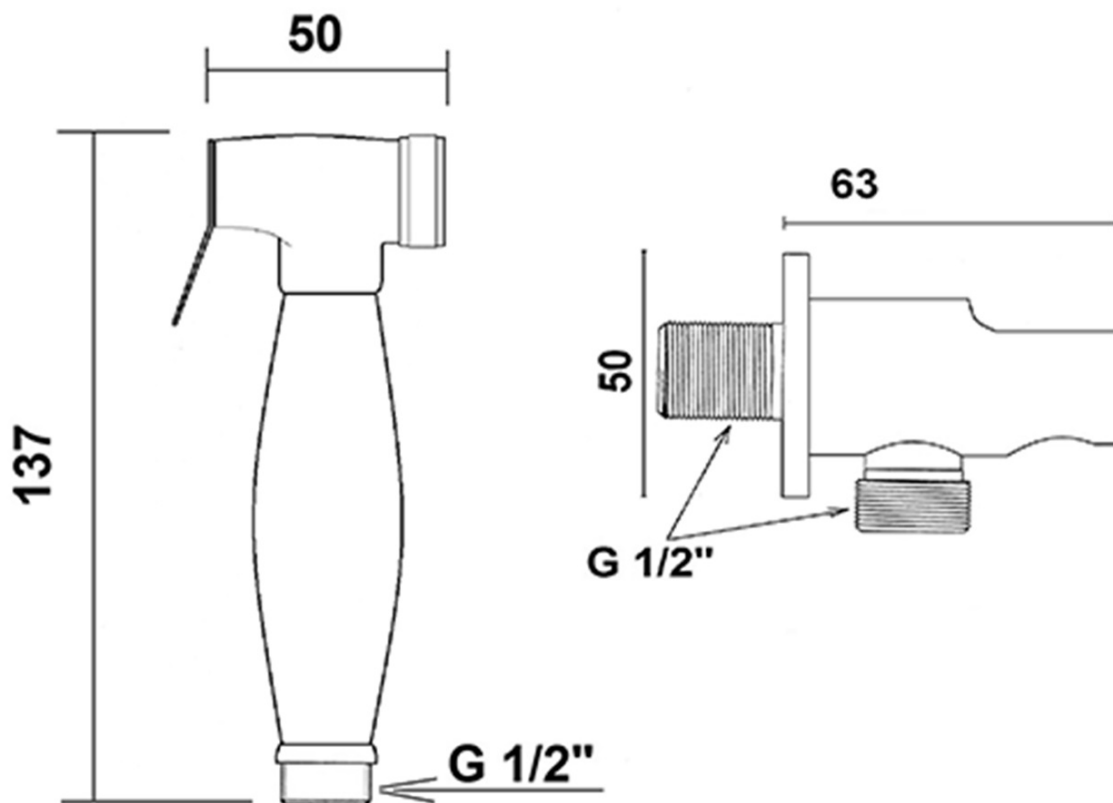

RETRO bateria bidetowa podtynkowa ze słuchawką bidetową i węzem, brąz

 **SAPHO**

Kod: KI41B-01

Podstawowe informacje

Marka: Sapho
Seria: KIRKÉ

Rozmiary

Szerokość: 117 mm
Wysokość: 117 mm
Głębokość: 115 mm

Właściwości

Kolor: Brąz
Materiał: Mosiądz
Kształt: Retro
Instalacja: Podtynkowa
Rodzaj sterowania: Dźwignia
Średnica głowicy: 42 mm
Długość węża: 1200 mm
Waga / szt.: 1.81 kg
Opakowanie: 2 szt.
Gwarancja: 2 lata

Części zamienne

Głowica zamienna STANDARD, 42 mm (Kod: 1110-98)

RETRO bateria bidetowa podtynkowa ze słuchawką
bidetową i węzłem, brąz

SAPHO

Karta techniczna

Caldo
Hot
Chaud
Warm →

←
Freddo
Cold
Froid
Kalt