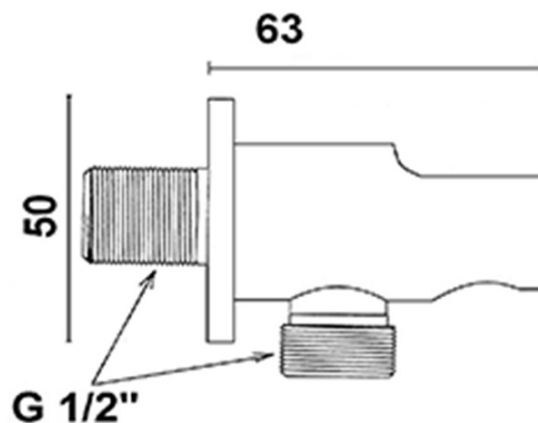

RETRO bateria bidetowa podtynkowa ze słuchawką bidetową i węzem, brąz

 **SAPHO**

Kod: KI41B-01

Podstawowe informacje

Marka: Sapho
Seria: KIRKÉ

Rozmiary

Szerokość: 117 mm
Wysokość: 117 mm
Głębokość: 115 mm

Właściwości

Kolor: Brąz
Materiał: Mosiądz
Kształt: Retro
Instalacja: Podtynkowa
Rodzaj sterowania: Dźwignia
Średnica głowicy: 42 mm
Długość węża: 1200 mm
Waga / szt.: 1.81 kg
Opakowanie: 2 szt.
Gwarancja: 2 lata

Części zamienne

Głowica zamienna STANDARD, 42 mm (Kod: 1110-98)

RETRO bateria bidetowa podtynkowa ze słuchawką
bidetową i węzłem, brąz

SAPHO

Karta techniczna

Caldo
Hot
Chaud
Warm →

←
Freddo
Cold
Froid
Kalt