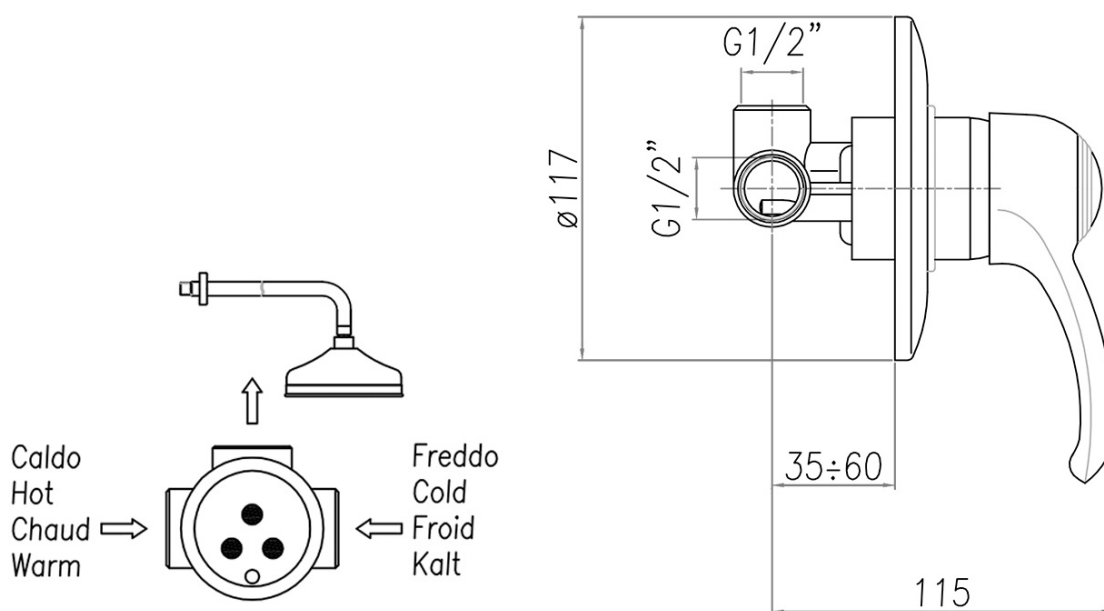

RETRO bateria bidetowa podtynkowa ze słuchawką bidetową i węzem, brąz

 **SAPHO**

Kod: KI41B-01

Podstawowe informacje

Marka: Sapho
Seria: KIRKÉ

Rozmiary

Szerokość: 117 mm
Wysokość: 117 mm
Głębokość: 115 mm

Właściwości

Kolor: Brąz
Materiał: Mosiądz
Kształt: Retro
Instalacja: Podtynkowa
Rodzaj sterowania: Dźwignia
Średnica głowicy: 42 mm
Długość węża: 1200 mm
Waga / szt.: 1.81 kg
Opakowanie: 2 szt.
Gwarancja: 2 lata

Części zamienne

Głowica zamienna STANDARD, 42 mm (Kod: 1110-98)

RETRO bateria bidetowa podtynkowa ze słuchawką
bidetową i węzłem, brąz

SAPHO

Karta techniczna

Caldo
Hot
Chaud
Warm →

←
Freddo
Cold
Froid
Kalt