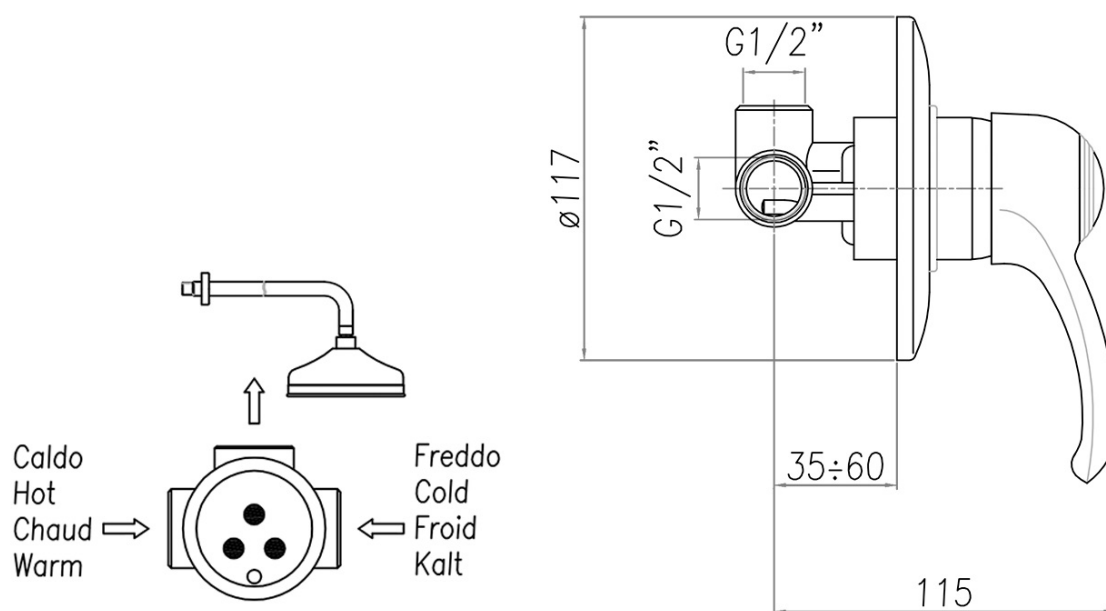

### Właściwości

Kolor: Chrom  
Materiał: Mosiądz  
Kształt: Retro  
Instalacja: Podtynkowa  
Rodzaj sterowania: Dźwignia  
Średnica głowicy: 42 mm  
Długość węża: 1200 mm  
Waga / szt.: 1.81 kg  
Opakowanie: 2 szt.  
Gwarancja: 2 lata

### Części zamienne

Głowica zamienna STANDARD, 42 mm (Kod: 1110-98)

RETRO bateria bidetowa podtynkowa ze słuchawką  
bidetową i węzłem, chrom

SAPHO

Karta techniczna

Caldo  
Hot  
Chaud  
Warm →

←  
Freddo  
Cold  
Froid  
Kalt