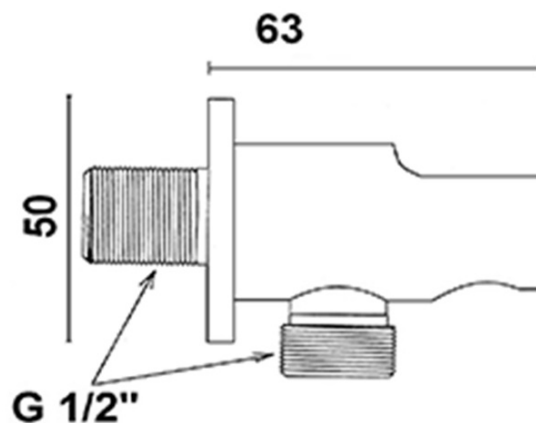

### Właściwości

Kolor: Chrom  
Materiał: Mosiądz  
Kształt: Retro  
Instalacja: Podtynkowa  
Rodzaj sterowania: Dźwignia  
Średnica głowicy: 42 mm  
Długość węża: 1200 mm  
Waga / szt.: 1.81 kg  
Opakowanie: 2 szt.  
Gwarancja: 2 lata

### Części zamienne

Głowica zamienna STANDARD, 42 mm (Kod: 1110-98)

RETRO bateria bidetowa podtynkowa ze słuchawką  
bidetową i węzłem, chrom

SAPHO

Karta techniczna

Caldo  
Hot  
Chaud  
Warm →

←  
Freddo  
Cold  
Froid  
Kalt