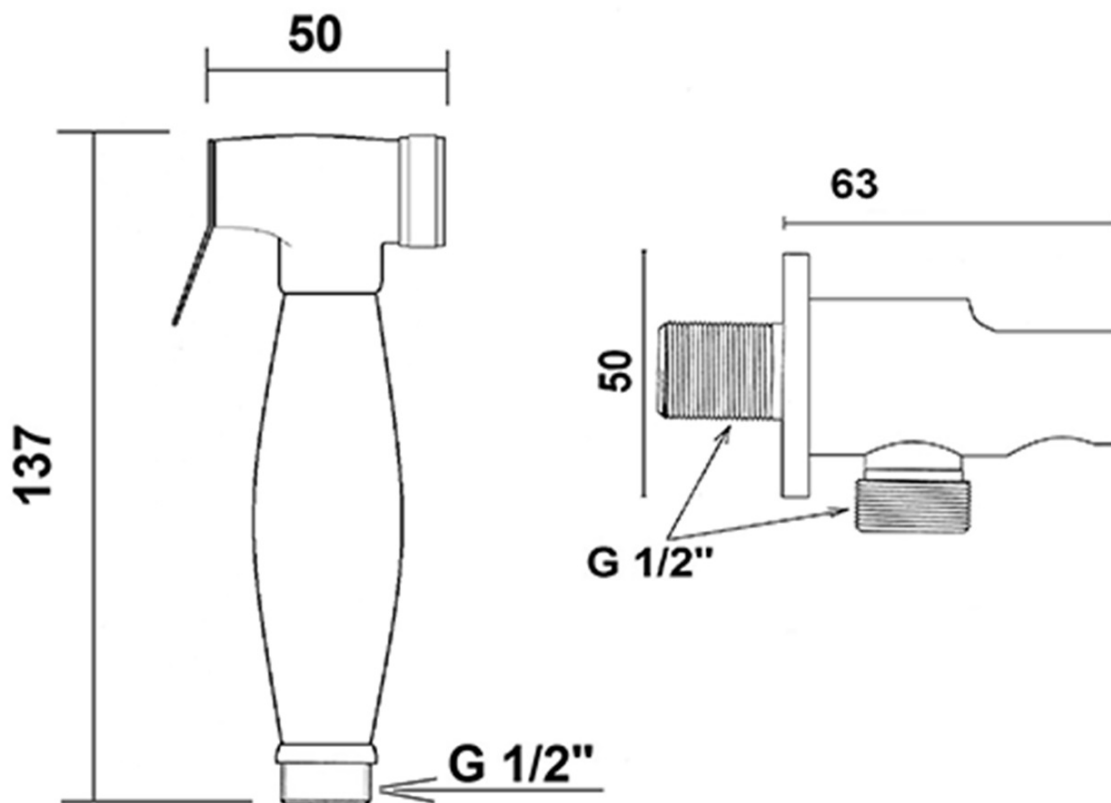

### Właściwości

Kolor: Chrom  
Materiał: Mosiądz  
Kształt: Retro  
Instalacja: Podtynkowa  
Rodzaj sterowania: Dźwignia  
Średnica głowicy: 42 mm  
Długość węża: 1200 mm  
Waga / szt.: 1.81 kg  
Opakowanie: 2 szt.  
Gwarancja: 2 lata

### Części zamienne

Głowica zamienna STANDARD, 42 mm (Kod: 1110-98)

RETRO bateria bidetowa podtynkowa ze słuchawką  
bidetową i węzłem, chrom

SAPHO

Karta techniczna

Caldo  
Hot  
Chaud  
Warm →

←  
Freddo  
Cold  
Froid  
Kalt