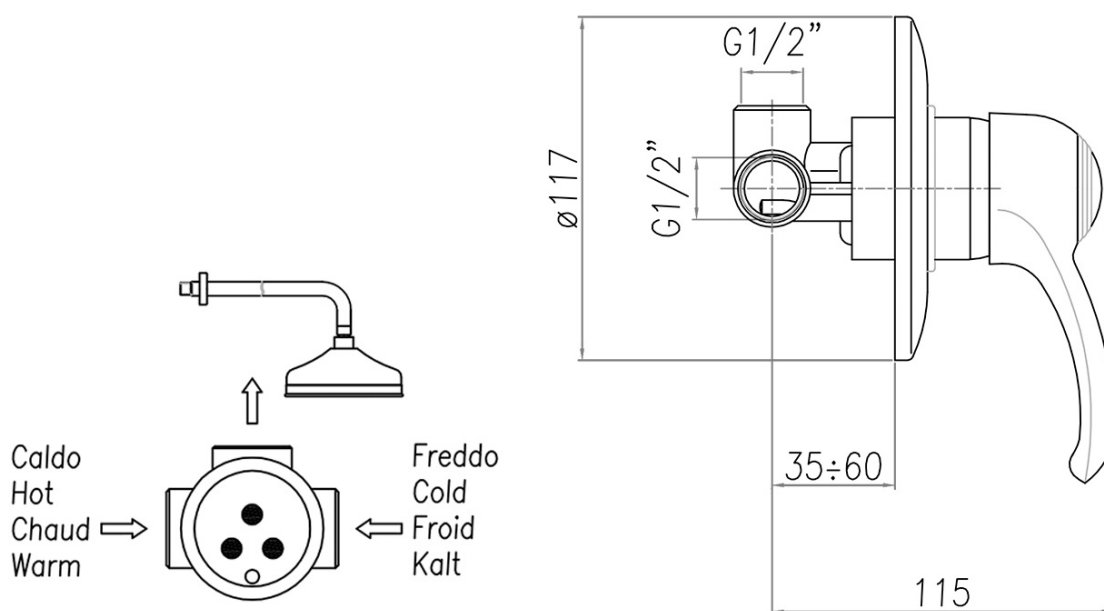

### Właściwości

Kolor: Chrom  
Materiał: Mosiądz  
Kształt: Retro  
Instalacja: Podtynkowa  
Rodzaj sterowania: Dźwignia  
Średnica głowicy: 42 mm  
Długość węża: 1200 mm  
Waga / szt.: 1.81 kg  
Opakowanie: 2 szt.  
Gwarancja: 2 lata

### Części zamienne

Głowica zamienna STANDARD, 42 mm (Kod: 1110-98)

RETRO bateria bidetowa podtynkowa ze słuchawką  
bidetową i węzłem, chrom

SAPHO

Karta techniczna

Caldo  
Hot  
Chaud  
Warm →

←  
Freddo  
Cold  
Froid  
Kalt