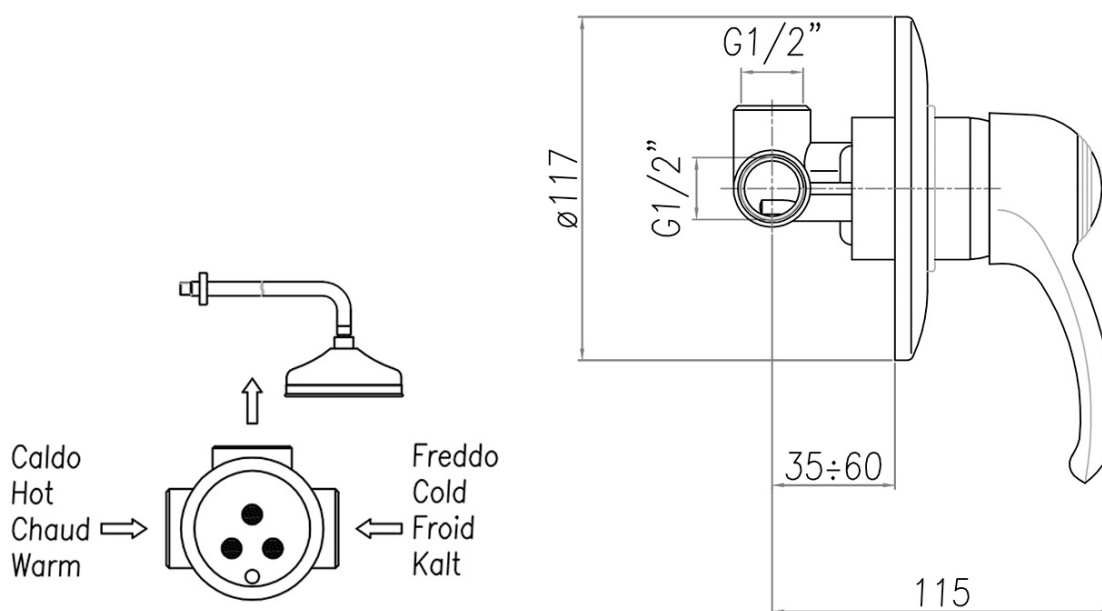

RETRO bateria bidetowa podtynkowa ze słuchawką bidetową i węzem, chrom

 **SAPHO**

Kod: KI41C-01

Podstawowe informacje

Marka: Sapho

Seria: KIRKÉ

Właściwości

Kolor: Chrom

Materiał: Mosiądz

Kształt: Retro

Instalacja: Podtynkowa

Rodzaj sterowania: Dźwignia

Średnica głowicy: 42 mm

Długość węża: 1200 mm

Waga / szt.: 1.81 kg

Opakowanie: 2 szt.

Gwarancja: 2 lata

Części zamienne

Głowica zamienna STANDARD, 42 mm (Kod: 1110-98)

RETRO bateria bidetowa podtynkowa ze słuchawką
bidetową i węzłem, chrom

SAPHO

Karta techniczna

Caldo
Hot
Chaud
Warm →

←
Freddo
Cold
Froid
Kalt