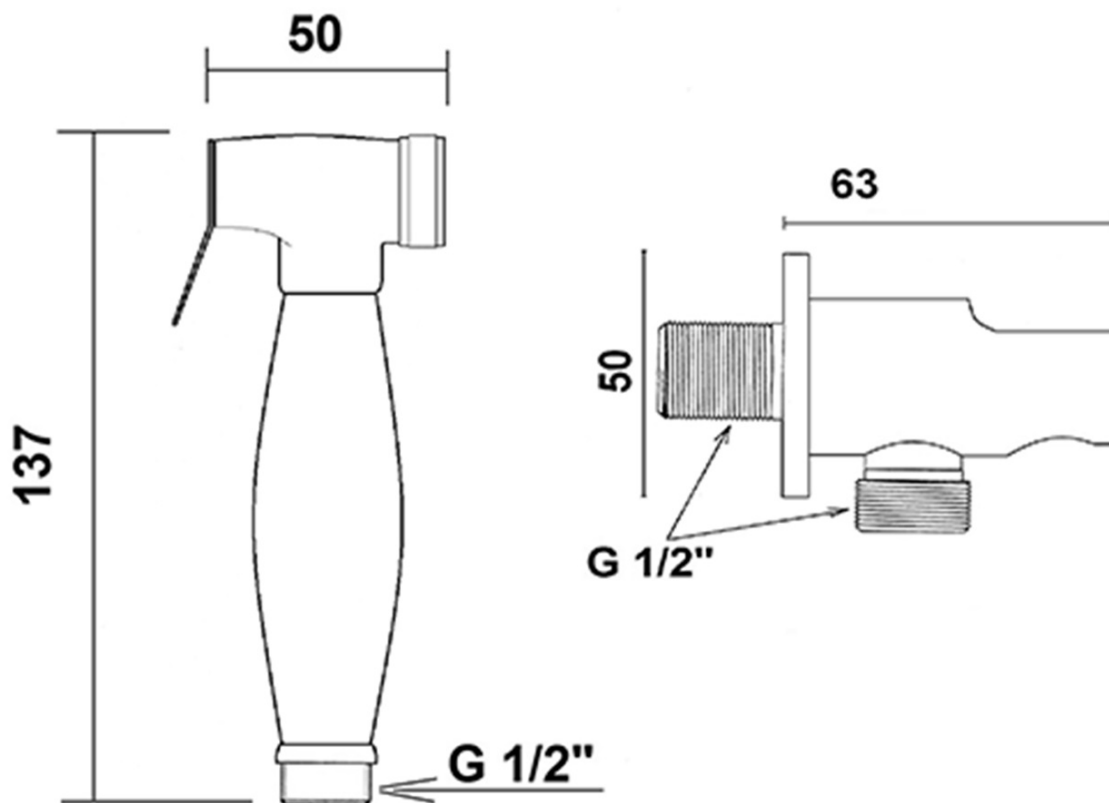

Materiał: Mosiądz

Kształt: Retro

Instalacja: Podtynkowa

Rodzaj sterowania: Dźwignia

Średnica głowicy: 42 mm

Długość węża: 1200 mm

Waga / szt.: 1.81 kg

Opakowanie: 2 szt.

Gwarancja: 2 lata

Części zamienne

Głowica zamienna STANDARD, 42 mm (Kod: 1110-98)

RETRO bateria bidetowa podtynkowa ze słuchawką
bidetową i węzłem, chrom

SAPHO

Karta techniczna

Caldo
Hot
Chaud
Warm →

←
Freddo
Cold
Froid
Kalt