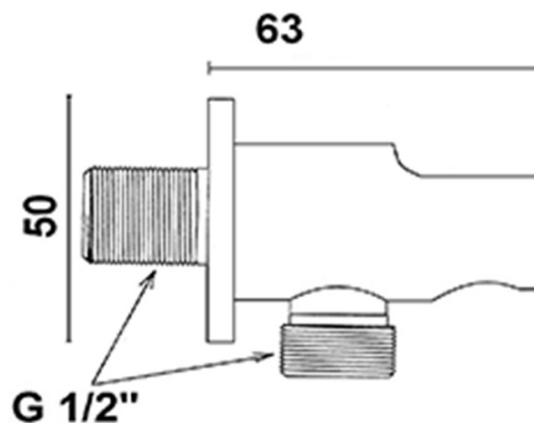

Materiał: Mosiądz

Kształt: Retro

Instalacja: Podtynkowa

Rodzaj sterowania: Dźwignia

Średnica głowicy: 42 mm

Długość węża: 1200 mm

Waga / szt.: 1.81 kg

Opakowanie: 2 szt.

Gwarancja: 2 lata

Części zamienne

Głowica zamienna STANDARD, 42 mm (Kod: 1110-98)

RETRO bateria bidetowa podtynkowa ze słuchawką
bidetową i węzłem, chrom

SAPHO

Karta techniczna

Caldo
Hot
Chaud
Warm →

←
Freddo
Cold
Froid
Kalt