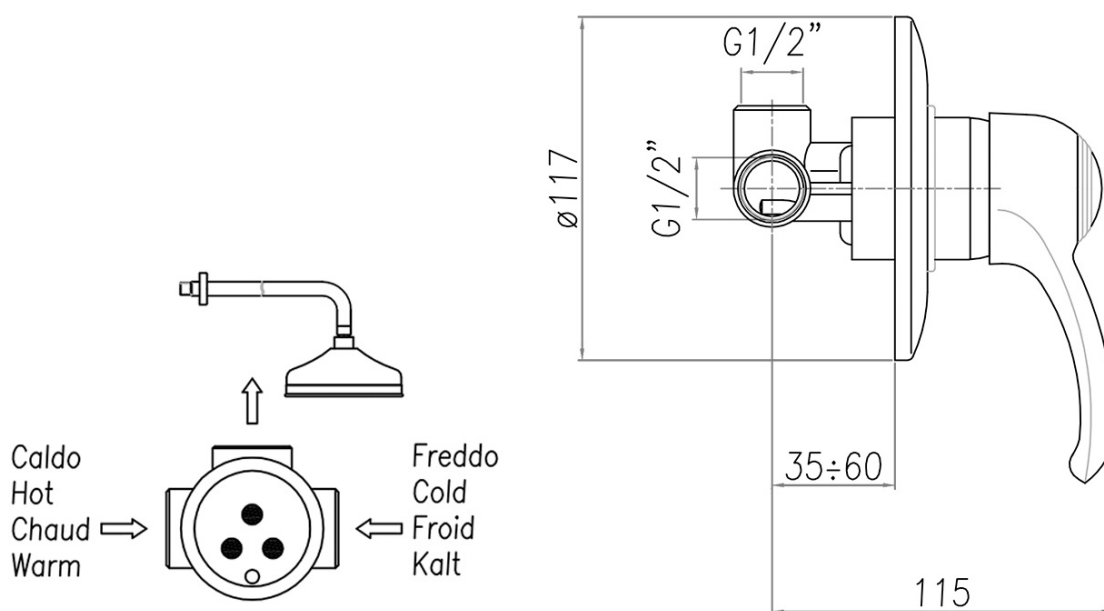

### Właściwości

Kolor: Chrom

Materiał: Mosiądz

Kształt: Retro

Instalacja: Podtynkowa

Rodzaj sterowania: Dźwignia

Średnica głowicy: 42 mm

Długość węża: 1200 mm

### Części zamienne

Głowica zamienna STANDARD, 42 mm (Kod: 1110-98)

RETRO bateria bidetowa podtynkowa ze słuchawką  
bidetową i węzłem, chrom

SAPHO

Karta techniczna

Caldo  
Hot  
Chaud  
Warm →

←  
Freddo  
Cold  
Froid  
Kalt