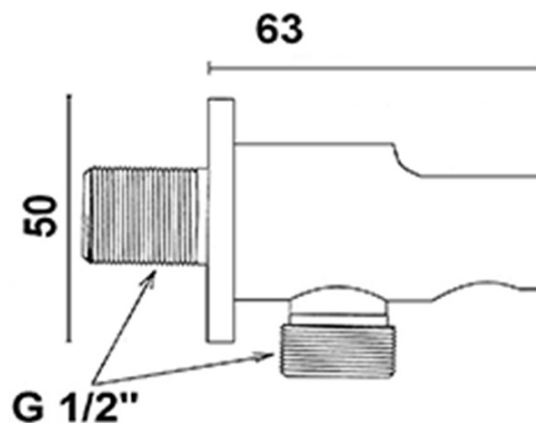

### Właściwości

Kolor: Chrom

Materiał: Mosiądz

Kształt: Retro

Instalacja: Podtynkowa

Rodzaj sterowania: Dźwignia

Średnica głowicy: 42 mm

Długość węża: 1200 mm

### Części zamienne

Głowica zamienna STANDARD, 42 mm (Kod: 1110-98)

RETRO bateria bidetowa podtynkowa ze słuchawką  
bidetową i węzłem, chrom

SAPHO

Karta techniczna

Caldo  
Hot  
Chaud  
Warm →

←  
Freddo  
Cold  
Froid  
Kalt