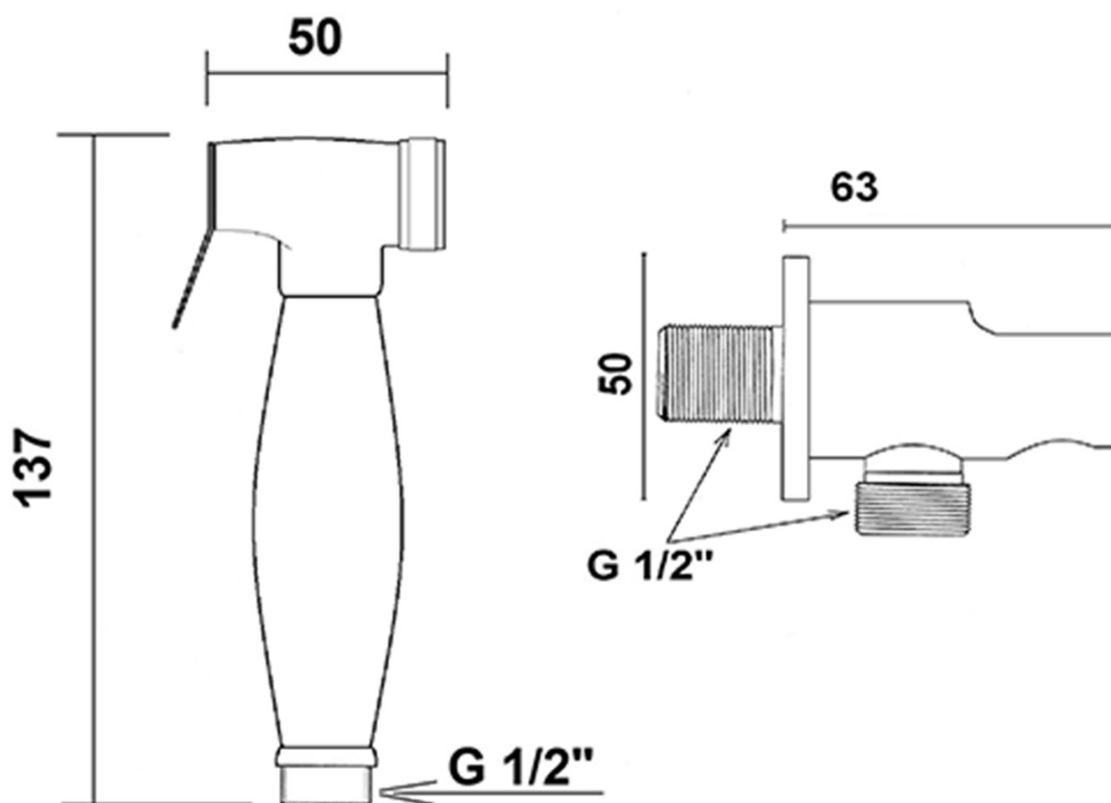

RETRO bateria bidetowa podtynkowa ze słuchawką bidetową i węzłem, chrom

SAPHO

Kod: KI41C-01

Właściwości

Kolor: Chrom
Materiał: Mosiądz
Gwarancja: 2 lata

Karta techniczna

RETRO bateria bidetowa podtynkowa ze słuchawką
bidetową i węzłem, chrom