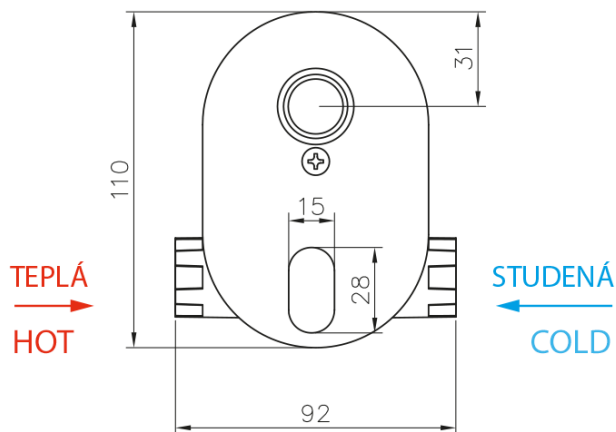

Zawór bidetowy podtynkowy z regulatorem temperatury, słuchawka i wąż w zestawie, chrom

 **SAPHO**

Kod: JS121-01

Podstawowe informacje

Marka: Sapho

Właściwości

Kolor: Chrom
Materiał: Mosiądz
Kształt: Obłe
Instalacja: Podtynkowa
Rodzaj sterowania: Zawór
Waga / szt.: 2.183 kg
Opakowanie: 3 szt.
Gwarancja: 2 lata

Zawór bidetowy podtynkowy z regulatorem temperatury, słuchawka i wąż w zestawie, chrom

Karta techniczna

unit:mm

Zawór bidetowy podtynkowy z regulatorem
temperatury, słuchawka i wąż w zestawie, chrom