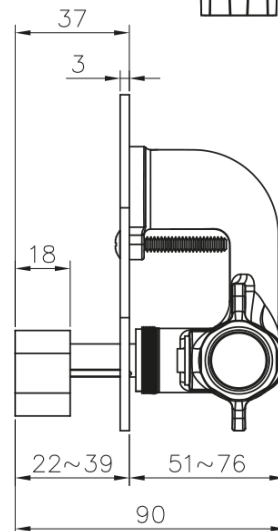

Zawór bidetowy podtynkowy z regulatorem temperatury, słuchawka i wąż w zestawie, chrom

 **SAPHO**

Kod: JS121-01

Podstawowe informacje

Marka: Sapho

Właściwości

Kolor: Chrom
Materiał: Mosiądz
Kształt: Obłe
Instalacja: Podtynkowa
Rodzaj sterowania: Zawór
Waga / szt.: 2.183 kg
Opakowanie: 3 szt.
Gwarancja: 2 lata

Zawór bidetowy podtynkowy z regulatorem temperatury, słuchawka i wąż w zestawie, chrom

Karta techniczna

unit:mm

Zawór bidetowy podtynkowy z regulatorem
temperatury, słuchawka i wąż w zestawie, chrom