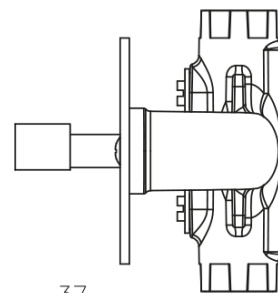

Zawór bidetowy podtynkowy z regulatorem temperatury, słuchawka i wąż w zestawie, chrom

 **SAPHO**

Kod: JS121-01

Podstawowe informacje

Marka: Sapho

Właściwości

Kolor: Chrom
Materiał: Mosiądz
Kształt: Obłe
Instalacja: Podtynkowa
Rodzaj sterowania: Zawór
Waga / szt.: 2.183 kg
Opakowanie: 3 szt.
Gwarancja: 2 lata

Zawór bidetowy podtynkowy z regulatorem temperatury, słuchawka i wąż w zestawie, chrom

Karta techniczna

unit:mm

Zawór bidetowy podtynkowy z regulatorem
temperatury, słuchawka i wąż w zestawie, chrom