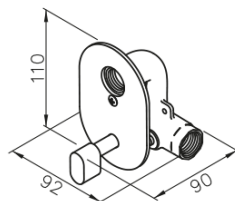

Zawór bidetowy podtynkowy z regulatorem temperatury, słuchawka i wąż w zestawie, chrom

 **SAPHO**

Kod: JS121-01

Podstawowe informacje

Marka: Sapho

Właściwości

Kolor: Chrom
Materiał: Mosiądz
Kształt: Obłe
Instalacja: Podtynkowa
Rodzaj sterowania: Zawór
Waga / szt.: 2.183 kg
Opakowanie: 3 szt.
Gwarancja: 2 lata

Zawór bidetowy podtynkowy z regulatorem temperatury, słuchawka i wąż w zestawie, chrom

Karta techniczna

unit:mm

Zawór bidetowy podtynkowy z regulatorem
temperatury, słuchawka i wąż w zestawie, chrom