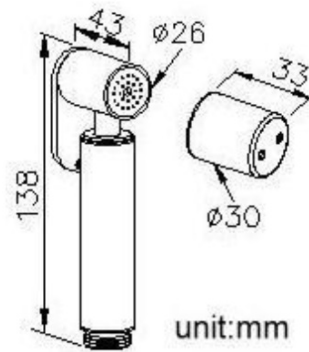

Zawór bidetowy podtynkowy z regulatorem temperatury, słuchawka i wąż w zestawie, chrom

 **SAPHO**

Kod: JS121-01

Podstawowe informacje

Marka: Sapho

Właściwości

Kolor: Chrom
Materiał: Mosiądz
Kształt: Obłe
Instalacja: Podtynkowa
Rodzaj sterowania: Zawór
Waga / szt.: 2.183 kg
Opakowanie: 3 szt.
Gwarancja: 2 lata

Zawór bidetowy podtynkowy z regulatorem temperatury, słuchawka i wąż w zestawie, chrom

Karta techniczna

unit:mm

Zawór bidetowy podtynkowy z regulatorem
temperatury, słuchawka i wąż w zestawie, chrom