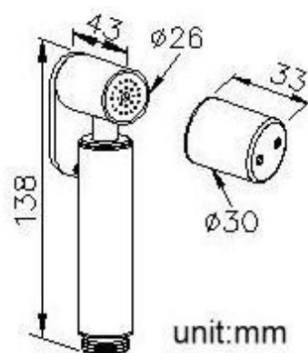

Zawór bidetowy podtynkowy z regulatorem temperatury, słuchawka i wąż w zestawie, chrom

Kod: JS121-01

Właściwości

Kolor: Chrom
 Materiał: Mosiądz
 Gwarancja: 2 lata

Karta techniczna

unit: mm