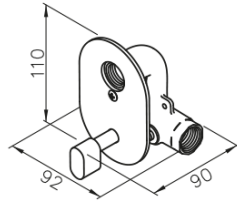

Zawór bidetowy podtynkowy z regulatorem temperatury, słuchawka i wąż w zestawie, chrom

Kod: JS121-01

Właściwości

Kolor: Chrom
 Materiał: Mosiądz
 Gwarancja: 2 lata

Karta techniczna

unit: mm