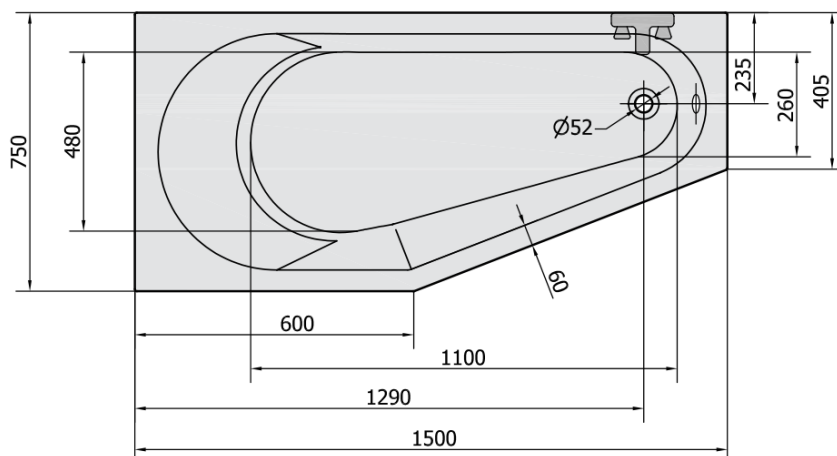

TIGRA wanna asymetryczna 150x75x46cm, lewa, biały

Kod: 72928

Rozmiary

Długość: 1500 mm
Szerokość: 750 mm
Wysokość: 460 mm
Objętość: 180 l

Właściwości

Kolor: Biały
Materiał: Akryl
Gwarancja: 10 lat

Karta techniczna

VOLUME 180L