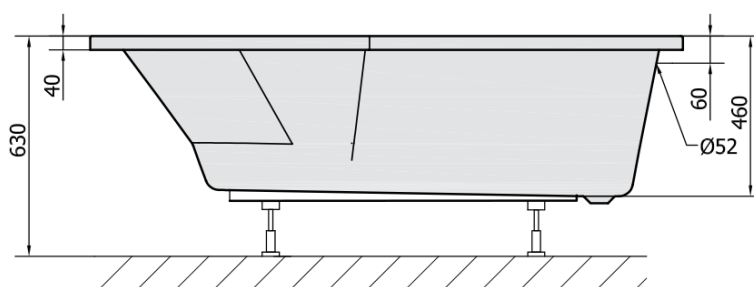

TIGRA wanna asymetryczna 150x75x46cm, lewa, biały

Kod: 72928

Rozmiary

Długość: 1500 mm
Szerokość: 750 mm
Wysokość: 460 mm
Objętość: 180 l

Właściwości

Kolor: Biały
Materiał: Akryl
Gwarancja: 10 lat

Karta techniczna

VOLUME 180L