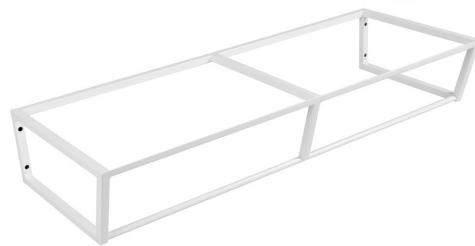

SKA konsola pod umywalkę, 1200x200x460mm, biały mat

Kod: SKA214

Podstawowe informacje

Marka: Sapho
Seria: SKA Industrial

Rozmiary

Szerokość: 1196 mm
Głębokość: 458 mm

Właściwości

Kolor: Biały mat
Warianty kolorystyczne: Według wzornika
Materiał: Stal
Instalacja: Zawieszane na ścianie
Opakowanie zawiera: Zestaw montażowy
Waga / szt.: 14.0 kg
Opakowanie: 1 szt.
Gwarancja: 2 lata

Części zamienne

SADA5 zestaw montażowy do SKA 111,112,113,114,211,212,213,214, biały (Kod: NDSD5)

Karta techniczna