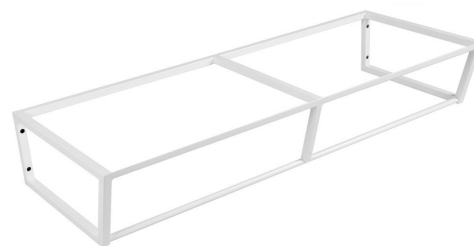

# SKA konsola pod umywalkę, 1200x200x460mm, biały mat

Kod: SKA214

## Podstawowe informacje

Marka: Sapho  
Seria: SKA Industrial

## Rozmiary

Szerokość: 1196 mm  
Głębokość: 458 mm

## Właściwości

Kolor: Biały mat  
Warianty kolorystyczne: Według wzornika  
Materiał: Stal  
Instalacja: Zawieszane na ścianie  
Opakowanie zawiera: Zestaw montażowy  
Waga / szt.: 14.0 kg  
Opakowanie: 1 szt.  
Gwarancja: 2 lata