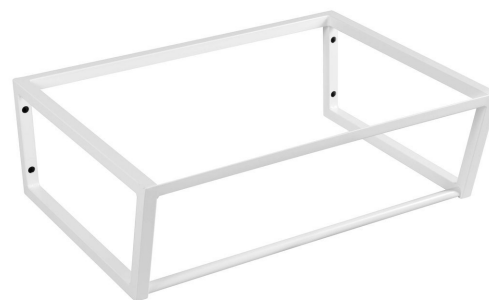

# SKA konsola pod umywalkę, 600x200x460mm, biały mat

Kod: SKA211

## Podstawowe informacje

Marka: Sapho  
Seria: SKA Industrial

## Rozmiary

Szerokość: 596 mm  
Głębokość: 458 mm

## Właściwości

Kolor: Biały mat  
Warianty kolorystyczne: Według wzornika  
Materiał: Stal  
Instalacja: Zawieszane na ścianie  
Opakowanie zawiera: Zestaw montażowy  
Waga / szt.: 8.0 kg  
Opakowanie: 1 szt.  
Gwarancja: 2 lata