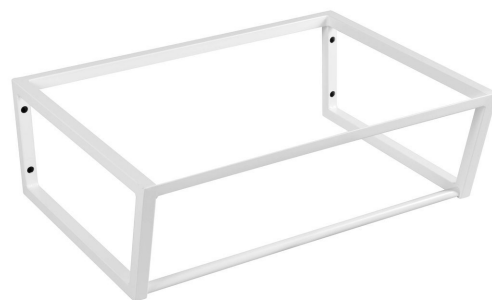

# SKA konsola pod umywalkę, 600x200x460mm, biały mat

Kod: SKA211

## Podstawowe informacje

Marka: Sapho  
Seria: SKA Industrial

## Rozmiary

Szerokość: 596 mm  
Głębokość: 458 mm

## Właściwości

Kolor: Biały mat  
Warianty kolorystyczne: Według wzornika  
Materiał: Stal  
Instalacja: Zawieszane na ścianie  
Opakowanie zawiera: Zestaw montażowy  
Waga / szt.: 8.0 kg  
Opakowanie: 1 szt.  
Gwarancja: 2 lata