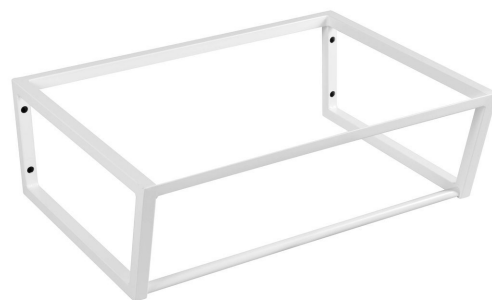

SKA konsola pod umywalkę, 600x200x460mm, biały mat

Kod: SKA211

Podstawowe informacje

Marka: Sapho
Seria: SKA Industrial

Rozmiary

Szerokość: 596 mm
Głębokość: 458 mm

Właściwości

Kolor: Biały mat
Warianty kolorystyczne: Według wzornika
Materiał: Stal
Instalacja: Zawieszane na ścianie
Opakowanie zawiera: Zestaw montażowy
Waga / szt.: 8.0 kg
Opakowanie: 1 szt.
Gwarancja: 2 lata

Części zamienne

SADA5 zestaw montażowy do SKA 111,112,113,114,211,212,213,214, biały (Kod: NDSD5)

Karta techniczna