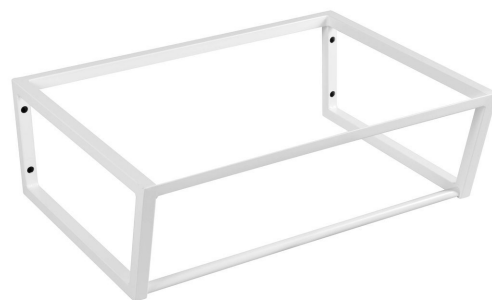

SKA konsola pod umywalkę, 600x200x460mm, biały mat

Kod: SKA211

Podstawowe informacje

Marka: Sapho
Seria: SKA Industrial

Rozmiary

Szerokość: 596 mm
Głębokość: 458 mm

Właściwości

Kolor: Biały mat
Warianty kolorystyczne: Według wzornika
Materiał: Stal
Instalacja: Zawieszane na ścianie
Opakowanie zawiera: Zestaw montażowy
Waga / szt.: 8.0 kg
Opakowanie: 1 szt.
Gwarancja: 2 lata

Części zamienne

SADA5 zestaw montażowy do SKA 111,112,113,114,211,212,213,214, biały (Kod: NDSD5)

SKA konsola pod umywalkę, 600x200x460mm, biały mat

Karta techniczna