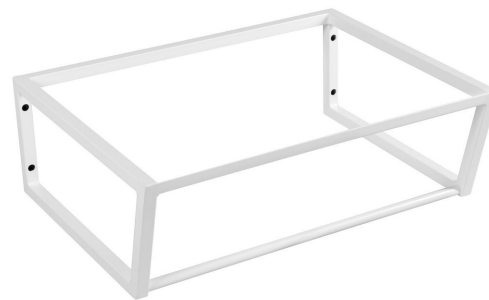

## SKA konsola pod umywalkę, 600x200x460mm, biały mat

Kod: SKA211

### Rozmiary

Szerokość: 596 mm

Głębokość: 458 mm

### Właściwości

Kolor: Biały mat

Materiał: Stal

Gwarancja: 2 lata